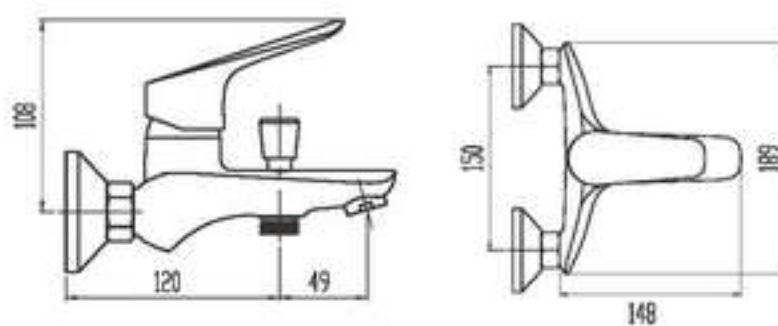

Ализе Alize art. 30314 ø35

BG	Смесител стенов за вана/душ, с аксесоари
EN	Wall mounted bath/shower mixer
RO	Baterie de perete pentru cada/dus
EL	Μπαταρία λουτρού