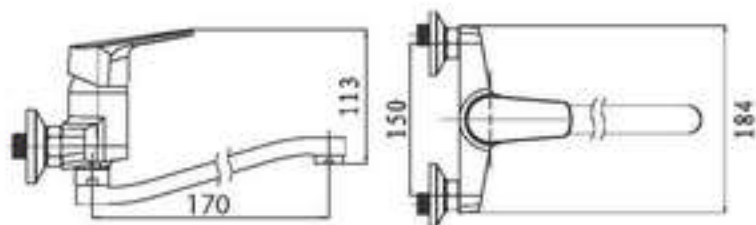

Бергамо Bergamo art.60184 Ø40

BG	Смесител стѐнен за умивалник
EN	Wall mounted mixer for washbasin
RO	Baterie de lavoar cu prindere pe perete
EL	Μπαταρία τοίχου για νιπτήρα