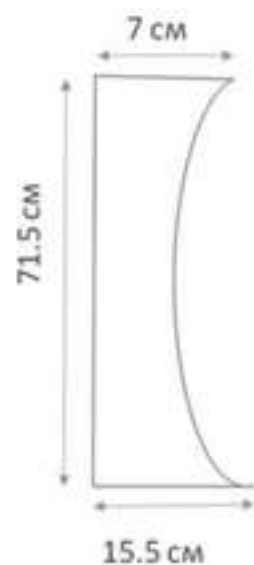

art.113

46 cm

BG	Умивалник
EN	Washbasin
RO	Lavoar
EL	Νιπτήρας

art.123

51 cm

BG	Умивалник
EN	Washbasin
RO	Lavoar
EL	Νιπτήρας

art.125

BG	Конзола
EN	Pedestal
RO	Consolă
EL	Κονσόλα