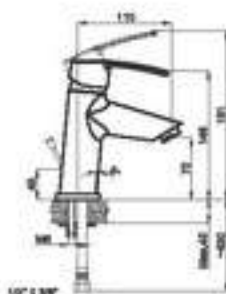

София Sophia art.85301C ø35

BG	Смесител стоящ за умивалник с автоматичен сифон
EN	Deck mounted mixer for washbasin with pop-up waste
RO	Baterie fixa pentru lavoar cu sifon automat
EL	Μπαταρία νιπτήρος με αυτόματη βαλβίδα