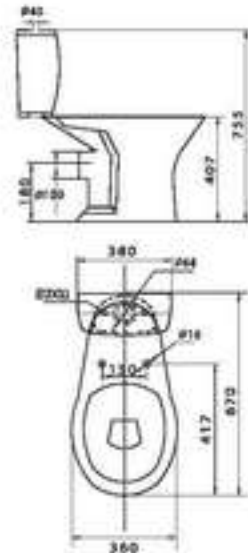

art.M-131 Rimless

BG	Моноблок, бял, задно оттичане, плавно падащ капак
EN	WC set, white, horizontal outlet, soft close seat cover
RO	Monobloc, alb, scurgere orizontala
EL	Σειт wc λεκάνη και καζανάκι, λευκό, με πίσω σифόνι