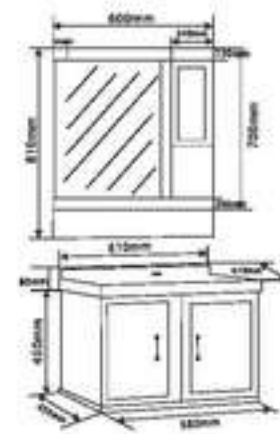

art.231-60 PVC

60 cm

BG	PVC шкаф за баня, бял, комплект
EN	PVC bathroom furniture,white, set
RO	Mobilier din PVC
EL	PVC έπιπλα μπάνιου