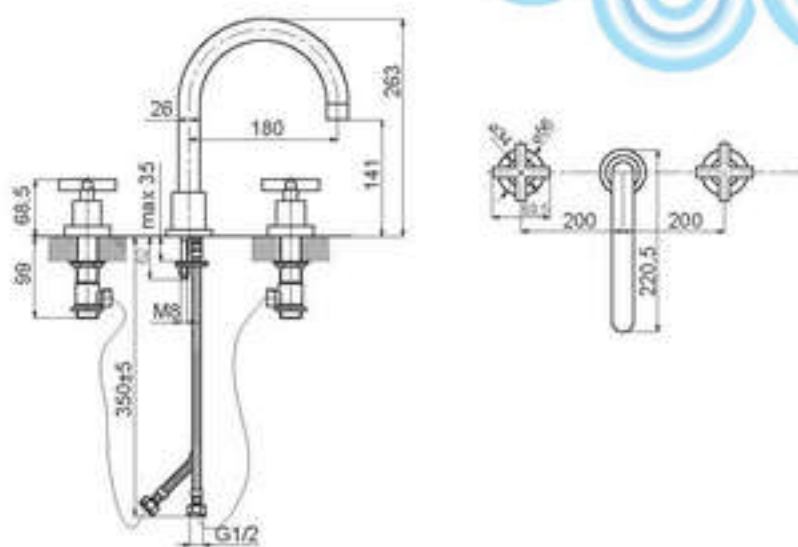

Виченца Vicenza art.5201-2

BG	Смесител стоящ за умивалник, за вграждане
EN	Deck mounted mixer for washbasin, concealed
RO	Baterie fixa pentru lavoar
EL	Μπαταρία νιπτήρος τριών οπών