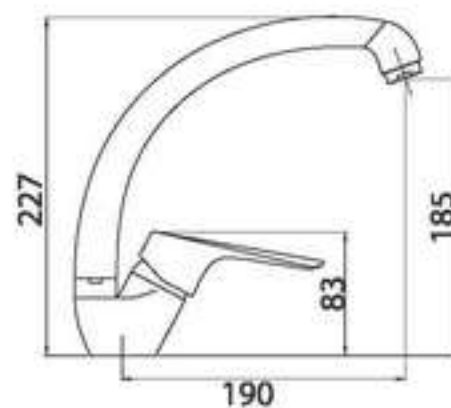

Ализе Alize art. 70314 ø35

BG	Смесител стоящ за кухня
EN	Deck mounted mixer for kitchen
RO	Baterie fixa pentru bucatarie
EL	Μπαταρία κουζίνας