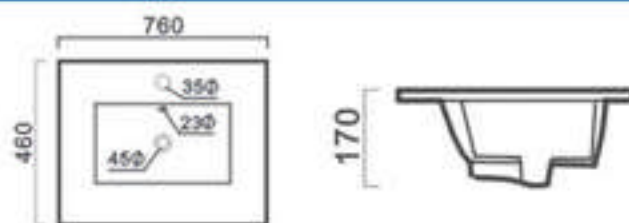

art.GB30-75 76x46x17 cm

BG	Мивка за вграждане
EN	Cabinet washbasin
RO	Lavoar de incorporare
EL	Νιπτήρας ενσωμάτωσης