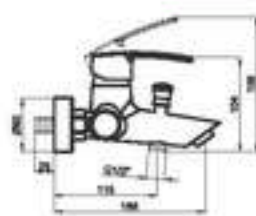

София Sophia art.85303 ø35

BG	Смесител стенин за вана/душ
EN	Wall mounted mixer for bath/shower
RO	Baterie de perete pentru cada/dus
EL	Μπαταρία λουτρού