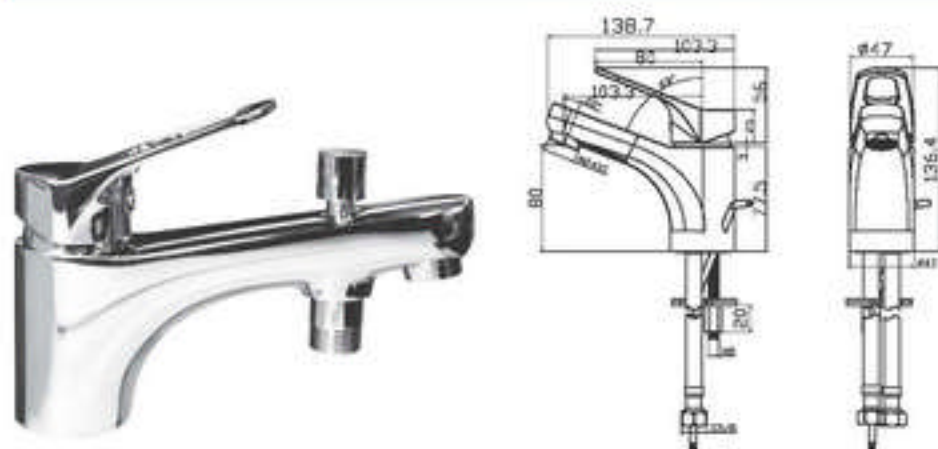

Сан Ремо San Remo art.3265-31 Ø40

BG	Смесител стоящ за умивалник с превключвател за душ
EN	Washbasin mixer with diverter for shower
RO	Baterie fixa pentru lavoar
EL	Μπαταρία νιπτήρος με ένα διακόπτη ντους