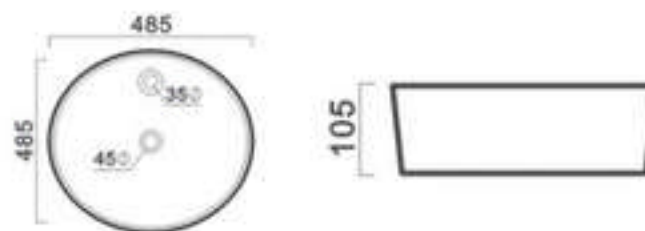

art. TWB039 40x40x14 cm

BG	Умивалник за плот
EN	Table basin
RO	Lavoar pentru plita
EL	Νιπτήρας

art. TWB003 48,5x48,5x10,5 cm

BG	Умивалник за плот
EN	Table basin
RO	Lavoar pentru plita
EL	Νιπτήρας

art. TWB005 54,5x40x10,5 cm