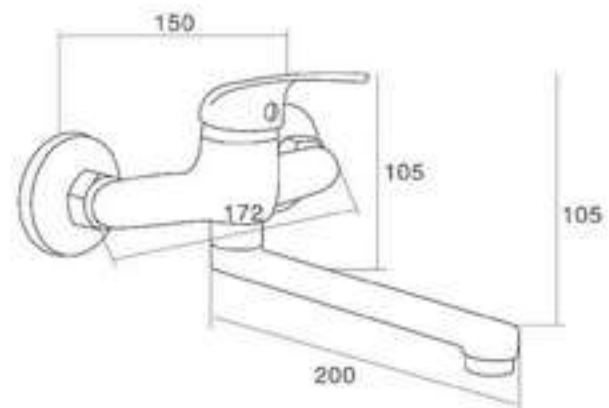

Кристал Crystal art.80016A ø35

BG	Смесител степен за умивалник
EN	Wall mounted mixer for washbasin
RO	Baterie de lavoar cu prindere pe perete
EL	Μπαταρία τοίχου για νιπτήρα