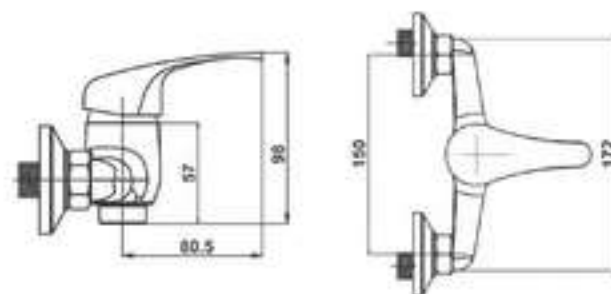

Кристал Crystal art.80015 ø35

BG	Смесител стенов за душ
EN	Wall mounted mixer for shower
RO	Baterie de perete pentru dus
EL	Μπαταρία ντους