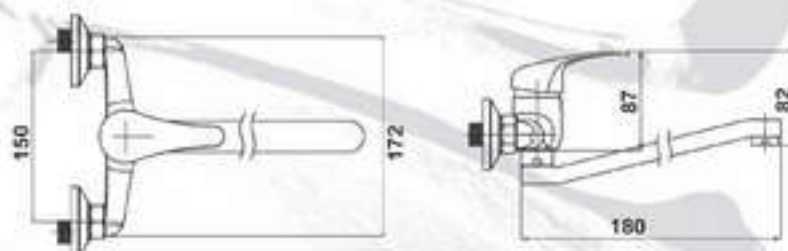

Alcala Алкала art.HT-6224-2 ø35

BG	Смесител стенен за умивалник
EN	Wall mounted mixer for washbasin
RO	Baterie de perete pentru lavoar
EL	Μπαταρία τοίχου νιπτήρος