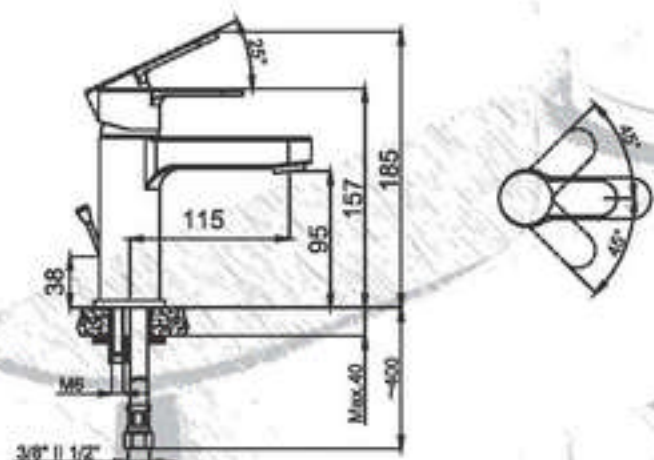

Рома Roma art.85401CMB $\varnothing 35$

BG	Смесител стоящ за умивалник с автоматичен сифон, черен
EN	Deck mounted mixer for washbasin with pop-up waste, black
RO	Baterie fixa pentru lavoar cu sifon automat
EL	Μπαταρία νιπτήρος με αυτόματη βαλβίδα