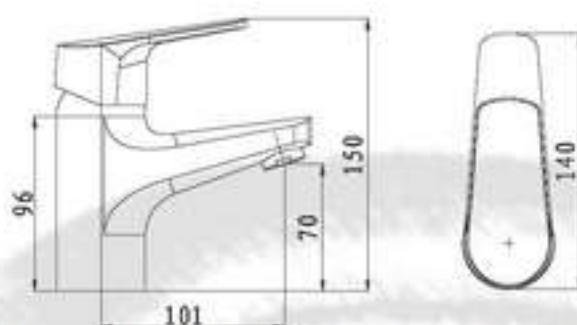

BG	Смесител стоящ за кухня
EN	Deck mounted mixer for kitchen
RO	Baterie fixa pentru bucatarie
EL	Μπαταρία κουζίνας

Бергамо Bergamo art.10184 Ø40

BG	Смесител стоящ за умивалник
EN	Deck mounted mixer for washbasin
RO	Baterie fixa pentru lavoar
EL	Μπαταρία νιπτήρας