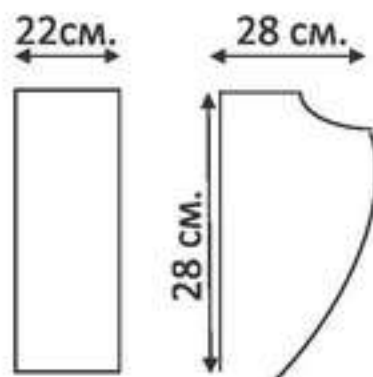

art.113

46 cm

BG	Умивалник
EN	Washbasin
RO	Lavoar
EL	Νιπτήρας

art.123

51 cm

BG	Умивалник
EN	Washbasin
RO	Lavoar
EL	Νιπτήρας

art.125

BG	Конзола
EN	Pedestal
RO	Consolă
EL	Κονσόλα