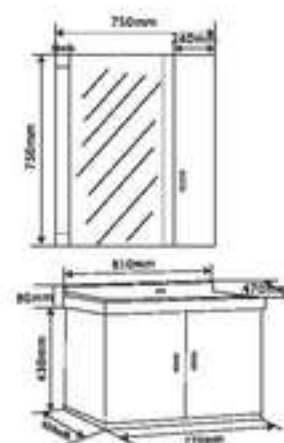

art.833-80

80 cm

BG Шкаф за баня, комплект

EN Bathroom furniture, set

RO Mobilier

EL Έπιπλα Μπάνιου