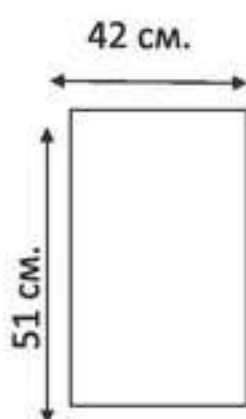

art.302

BG	Клекало
EN	Cello Pan Turkish WC
RO	Turkish WC
EL	Turkish WC