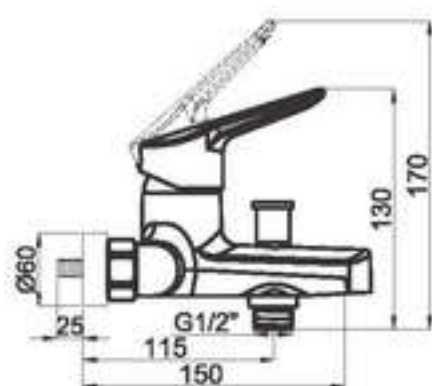

**Рома** Roma art.85403  $\varnothing 35$

BG	Смесител стѐнен за вана/душ
EN	Wall mounted mixer for bath/shower
RO	Baterie de perete pentru cada/dus
EL	Μπαταρία λουτρού

Помпей Pompey art.85601C ø35

BG	Смесител стоящ за умивалник с автоматичен сифон
EN	Deck mounted mixer for washbasin with pop-up waste
RO	Baterie fixa pentru lavoar cu sifon automat
EL	Μπαταρία νιπτήρος με αυτόματη βαλβίδα