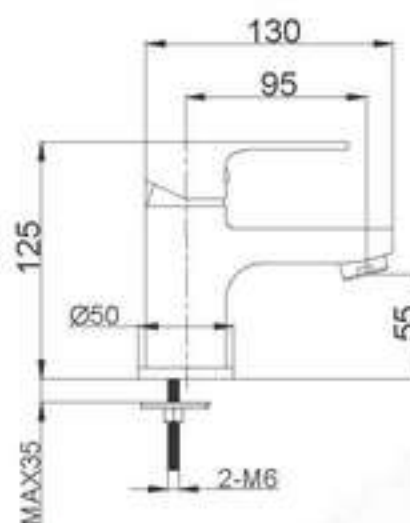

Мирела Mirella art.3173-51 Ø35

BG	Смесител стоящ за кухня
EN	Deck mounted kitchen mixer
RO	Baterie fixa pentru bucatarie
EL	Μπαταρία κουζίνας

Мирела Mirella art.3173-50 Ø35

BG	Смесител стоящ за кухня
EN	Deck mounted kitchen mixer
RO	Baterie fixa pentru bucatarie
EL	Μπαταρία κουζίνας