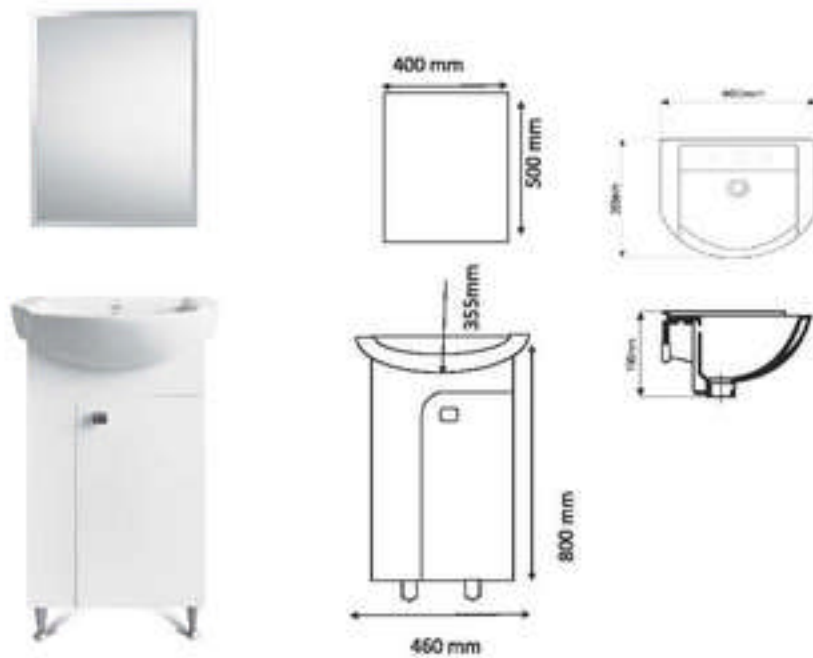

PVC Opal 1 Opal 1 46 cm

BG	PVC шкаф за баня, бял, с огледало
EN	PVC bathroom furniture, white, with mirror
RO	Mobilier din PVC de baie, alb, cu oglindă
EL	PVC έπιπλα μπάνιου, λευκό, με καθρέφτη