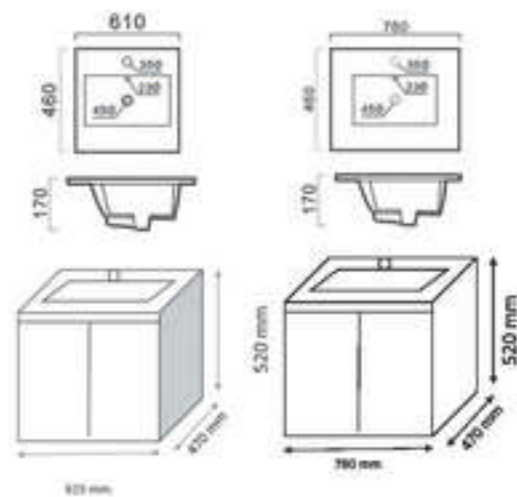

### PVC Рим Rome Country 61/76 cm

BG	PVC шкаф за баня, база, дървесен
EN	PVC bathroom furniture, base, wood
RO	Mobilier din PVC
EL	PVC έπιπλα μπάνιου