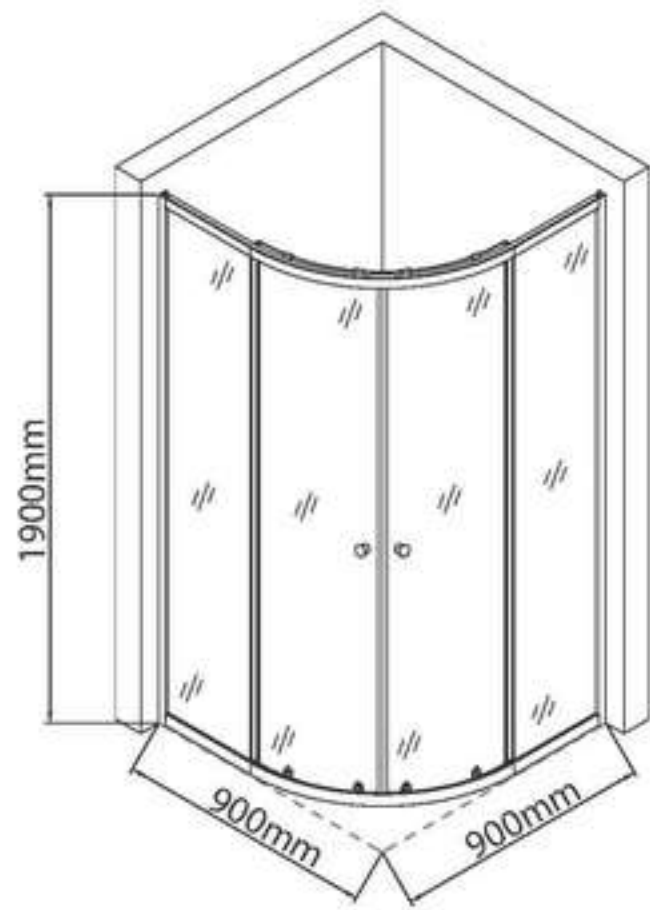

art.E6A-1

90x90x190 cm

BG	Душ кабина, овална, прозрачно стъкло - 6 mm
EN	Shower cabin, oval, transparent glass - 6 mm.
RO	Cabina de dus - 6 mm
EL	Καμπίνα ντουζιέρας - 6 mm