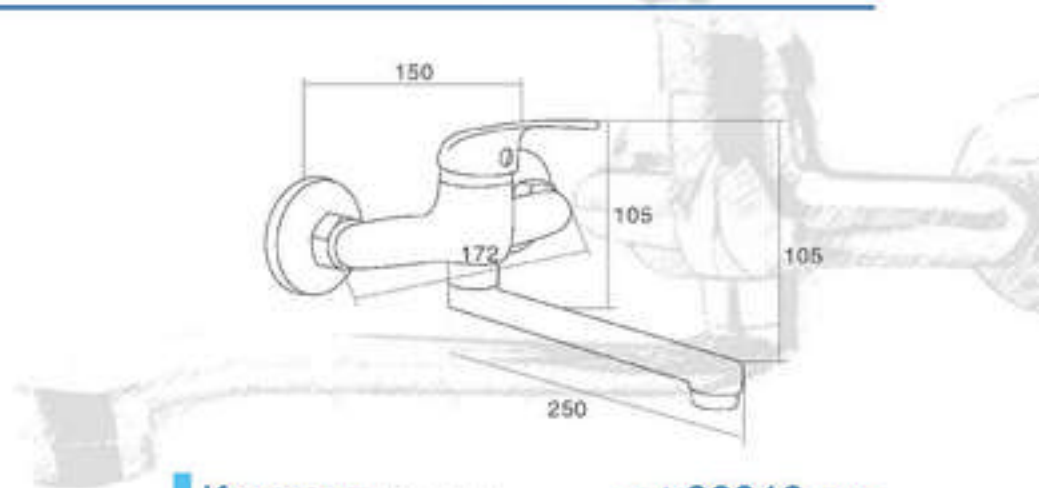

Кристал Crystal art.80016 ø35

BG	Смесител степен за умивалник
EN	Wall mounted mixer for washbasin
RO	Baterie de lavoar cu prindere pe perete
EL	Μπαταρία τοίχου για νιπτήρα