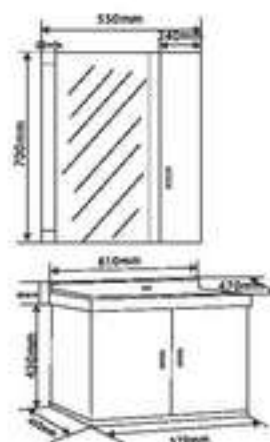

art.833-60

60 cm

BG Шкаф за баня, комплект

EN Bathroom furniture, set

RO Mobilier

EL Έπιπλα Μπάνιου