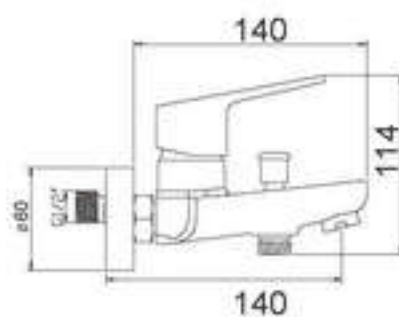

Мирела Mirella art.3173-10 ø35

BG	Смесител стѐнен за вана/душ
EN	Wall mounted bath/shower mixer
RO	Baterie de perete pentru cada/dus
EL	Μπαταρία λουτρού