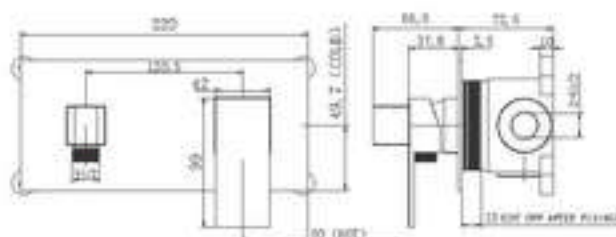

Новара NOVARA art.3266-26S1

BG	Смесител за вграждане с хигиенен душ
EN	Concealed mixer with hygienic shower
RO	Baterie montată pe perete cu duș igienic
EL	Κρυμμένος μίξερ με ντους υγιεινής