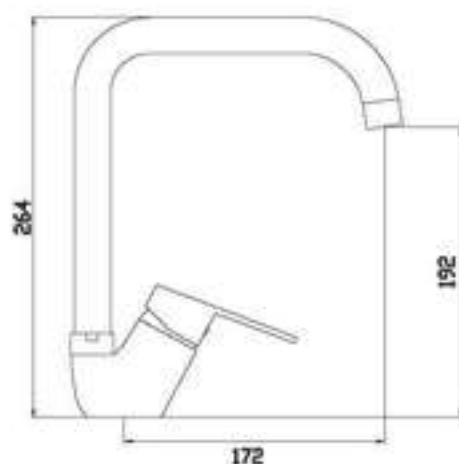

Cavona Savona art.40705 ø35

BG	Смесител стоящ за кухня
EN	Deck mounted kitchen mixer
RO	Baterie fixa pentru bucatarie
EL	Μπαταρία κουζίνας