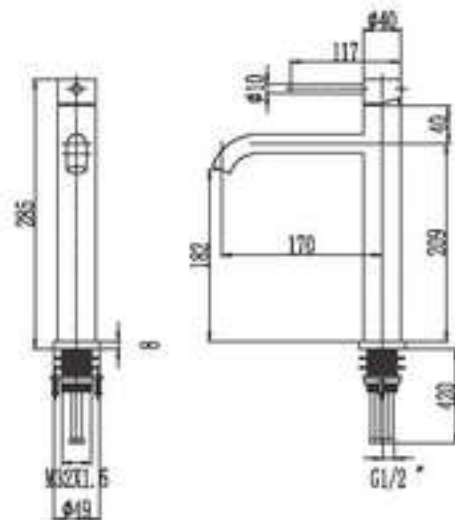

Сан Ремо San Remo **art.3096CP** ø35

BG	Стоящ смесител - висок
EN	Deck mounted mixer for kitchen
RO	Baterie fixa pentru bucatarie
EL	Μπαταρία κουζίνας

Сан Ремо San Remo **art.3096MB** ø35

BG	Стоящ смесител - висок, черен
EN	Deck mounted mixer for kitchen, black
RO	Baterie fixa pentru bucatarie
EL	Μπαταρία κουζίνας

Сан Ремо San Remo **art.3097CP** ø35

BG	Стоящ смесител - висок
EN	Deck mounted mixer for kitchen
RO	Baterie fixa pentru bucatarie
EL	Μπαταρία κουζίνας

Сан Ремо San Remo **art.3097MB** ø35

BG	Стоящ смесител - висок, черен
EN	Deck mounted mixer for kitchen, black
RO	Baterie fixa pentru bucatarie
EL	Μπαταρία κουζίνας