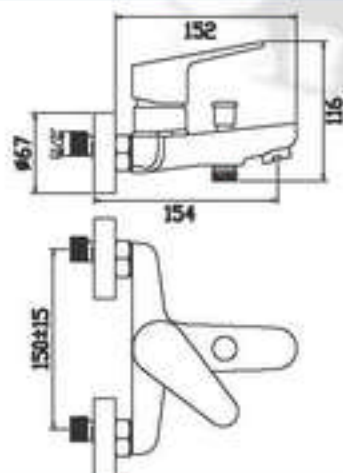

Cavona Savona art.40701 ø35

BG	Смесител стѐнен за вана/душ
EN	Wall mounted bath/shower mixer
RO	Baterie de perete pentru cada/dus
EL	Μπαταρία λουτρού