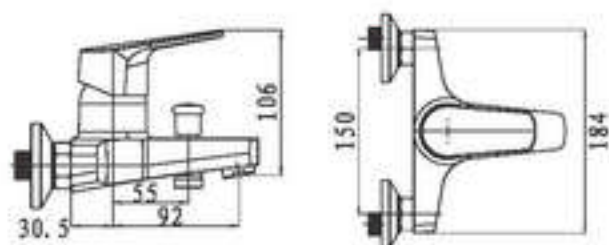

Бергамо Bergamo art.30184 Ø40

BG	Смесител стѐнен за вана/душ
EN	Wall mounted bath/shower mixer
RO	Baterie de perete pentru cada/dus
EL	Μπαταρία λουτρού