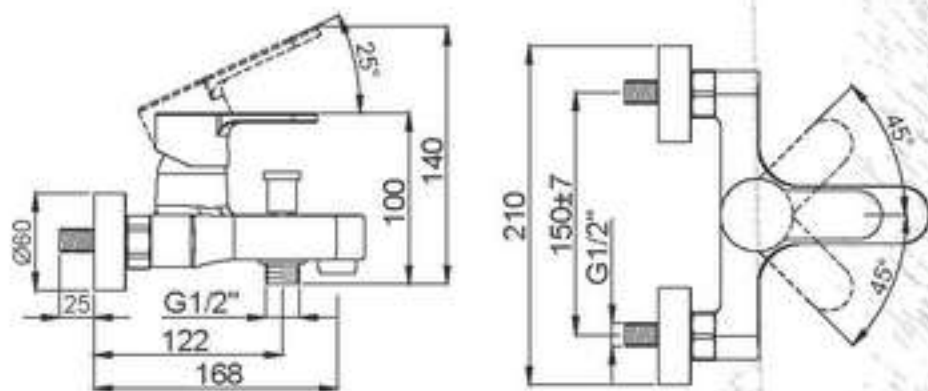

Рома Roma art.85403 $\varnothing 35$

BG	Смесител стѐнен за вана/душ
EN	Wall mounted mixer for bath/shower
RO	Baterie de perete pentru cada/dus
EL	Μπαταρία λουτρού