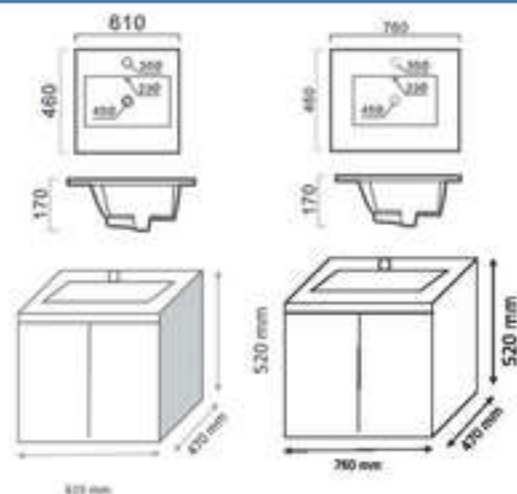

PVC Nova Grey 61/76 cm

BG	PVC шкаф за баня, база
EN	PVC bathroom furniture, base
RO	Mobilier din PVC
EL	PVC έπιπλα μπάνιου