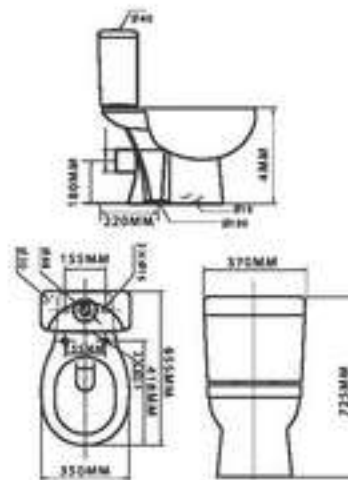

art.M-121

BG	Моноблок, хоризонтално оттичане, плавно падащ капак
EN	WC set, horizontal outlet, soft close seat cover
RO	Monobloc, scurgere orizontala
EL	Σετ wc λεκάνη και καζανάκι, λευκό, με πίσω σιφόνι