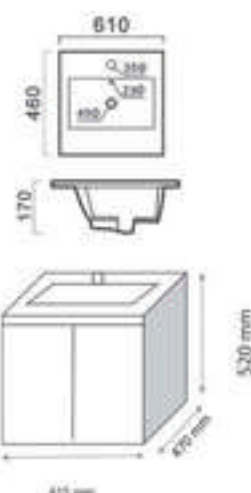

PVC Милано Milano 61 cm

BG	PVC шкаф за баня, бял, база
EN	PVC bathroom furniture, white, base
RO	Mobilier din PVC
EL	PVC έπιπλα μπάνιου