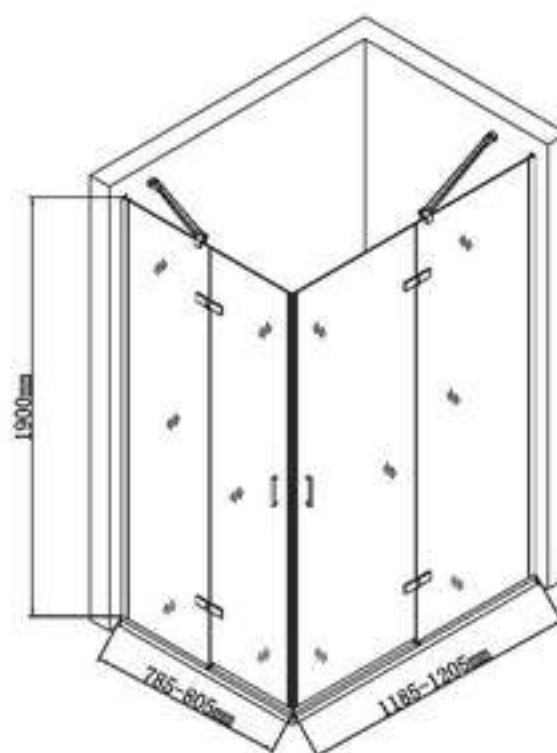

art.SW-6617C   **120x80x190 cm**

BG	Душ кабина, прозрачно стъкло - 6мм.
EN	Shower cabin, transparent glass - 6mm
RO	Cabina de dus - 6mm
EL	Καμπίνα ντουζιέρας - 6 mm