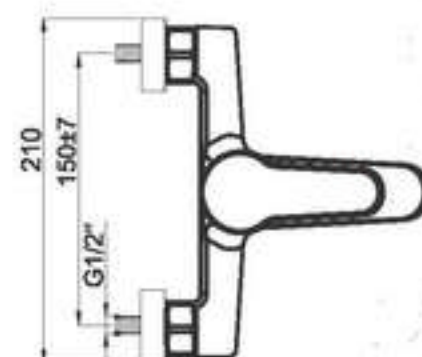

**Рома** Roma art.85403  $\varnothing 35$

BG	Смесител стѐнен за вана/душ
EN	Wall mounted mixer for bath/shower
RO	Baterie de perete pentru cada/dus
EL	Μπαταρία λουτρού

Помпей Pompey art.85601C ø35

BG	Смесител стоящ за умивалник с автоматичен сифон
EN	Deck mounted mixer for washbasin with pop-up waste
RO	Baterie fixa pentru lavoar cu sifon automat
EL	Μπαταρία νιπτήρος με αυτόματη βαλβίδα