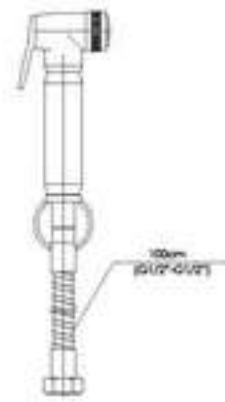

art.YS36003K

BG	Хигиенен душ
EN	Hygienic shower
RO	duș de igienică
EL	υγιεινή ντους