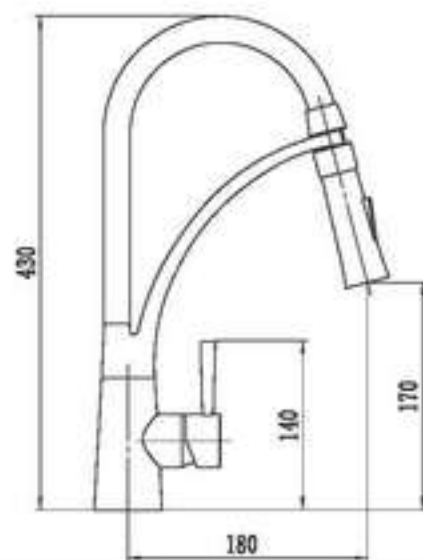

Сан Ремо San Remo **art.70022** Ø35

BG	Стоящ смесител за кухня
EN	Deck mounted mixer for kitchen
RO	Baterie fixa pentru bucatarie
EL	Μπαταρία κουζίνας