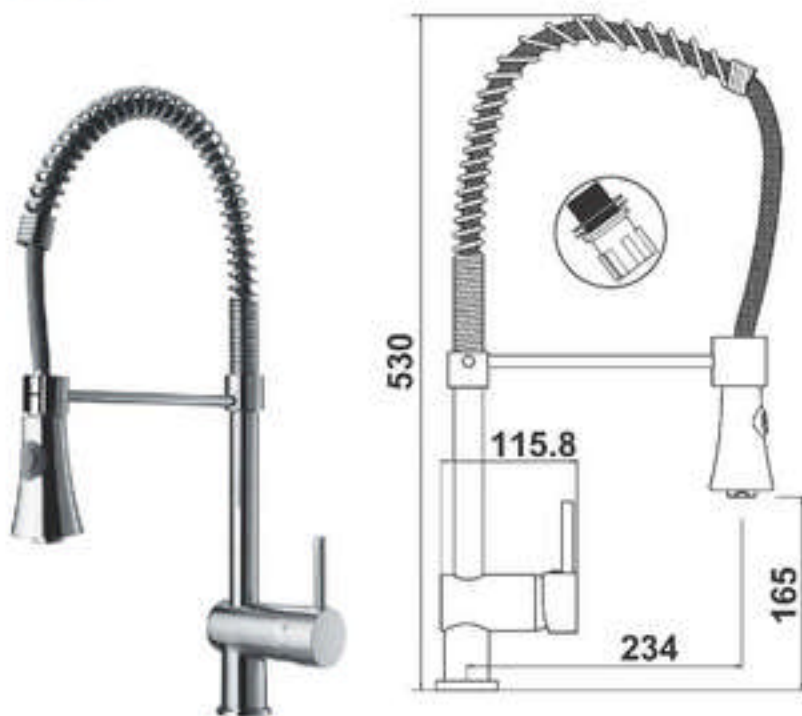

Сиена Siena art.7008-1

BG	Канелка с къс чучур
EN	Tap with short spout
RO	Robinet cu pipa de scurgere scurta
EL	Κάνουλα 1/2

Сиена Siena art.7008-2

BG	Спирателен кран
EN	Shut - off valve
RO	Robinet oprire
EL	Διακοπτάκι 1/2