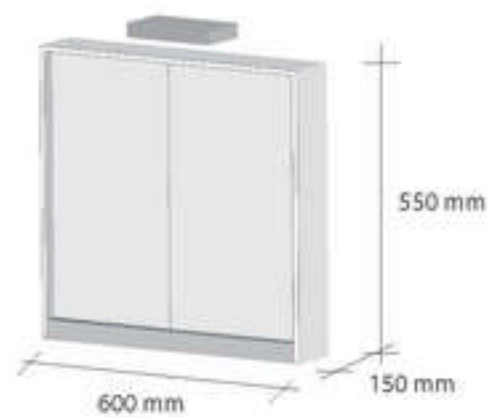

PVC Мини Mini

40 cm

BG PVC шкаф за баня, бял, база

EN PVC bathroom furniture, white, base

RO Mobilier din PVC

EL PVC έπιπλα μπάνιου