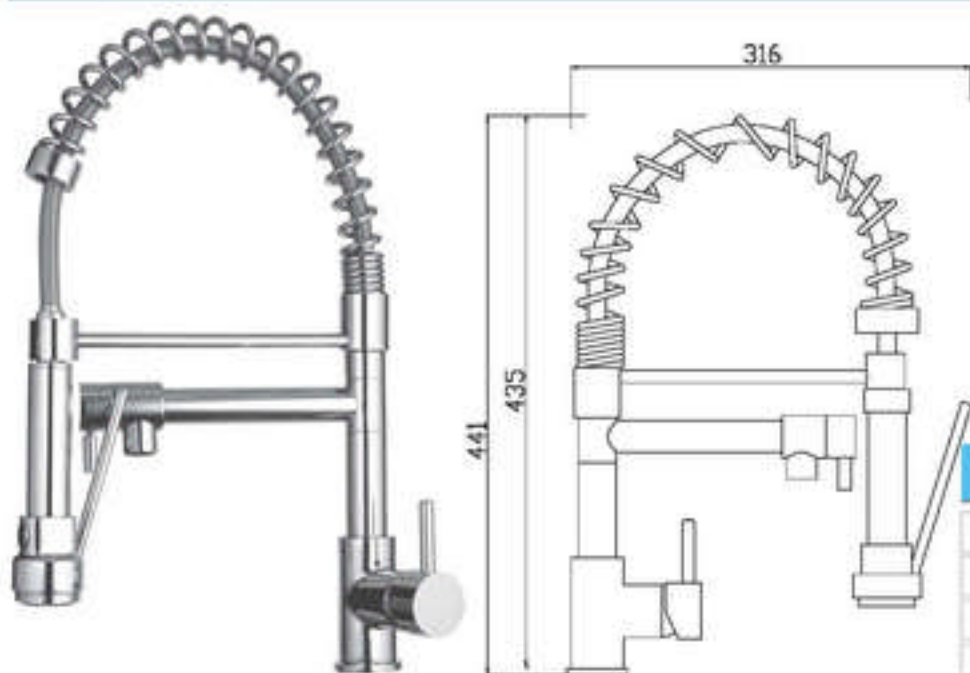

BG	Смесител стоящ за кухня
EN	Deck mounted mixer for kitchen
RO	Baterie fixa pentru bucatarie
EL	Μπαταρία κουζίνας

Сан Ремо San Remo art.61715 Ø35

BG	Смесител стоящ за кухня
EN	Deck mounted mixer for kitchen
RO	Baterie fixa pentru bucatarie
EL	Μπαταρία κουζίνας