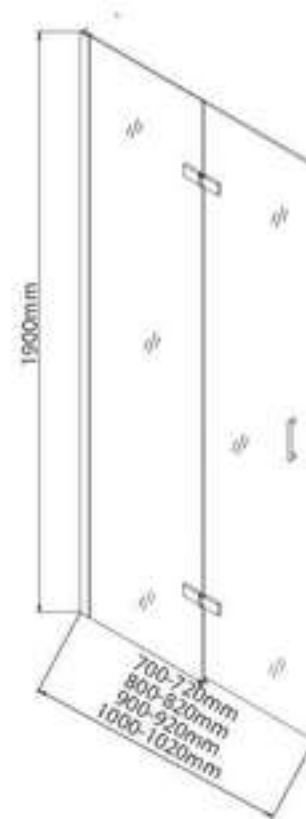

art. SW-691M

70x190 cm, 80x190 cm, 90x190 cm

BG	Стъклен преграден параван, мат стъкло - 6мм. сгъващи се стъкла тип хармоника
EN	Shower screen, matt glass - 6mm
RO	Paravan despartitor din sticla - 6mm
EL	Γυάλινο διαχωριστικό - 6mm