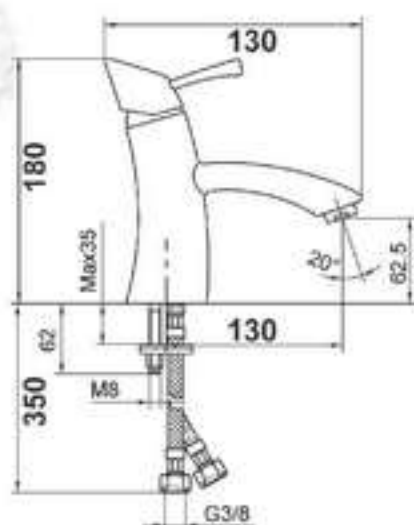

Ραβена Ravenna art.6801C $\varnothing$ 40

BG	Смесител стоящ за умивалник с автоматичен сифон
EN	Deck mounted mixer for washbasin with pop-up waste
RO	Baterie fixa pentru lavoar cu sifon automat
EL	Μπαταρία νιπτήρος με αυτόματη βαλβίδα