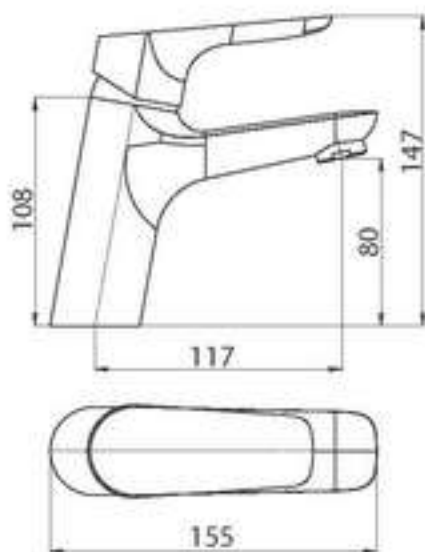

Капри Capri **art.10229** ø35

BG	Смесител стоящ за умивалник
EN	Deck mounted mixer for washbasin
RO	Baterie fixa pentru lavoar
EL	Μπαταρία νιπτήρος