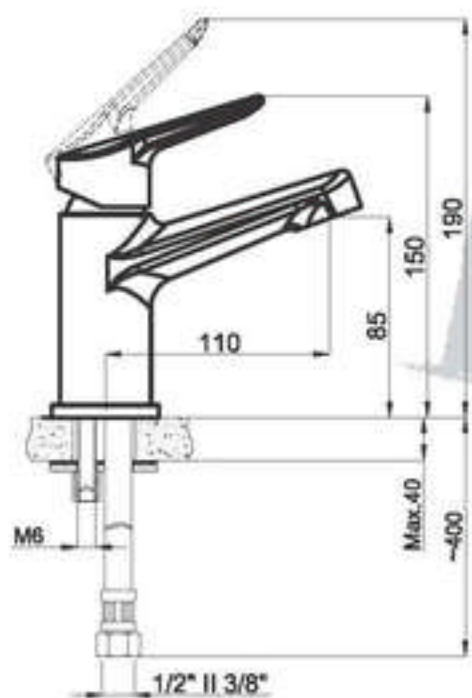

Помпей Pompey art.85601C ø35

BG	Смесител стоящ за умивалник с автоматичен сифон
EN	Deck mounted mixer for washbasin with pop-up waste
RO	Baterie fixa pentru lavoar cu sifon automat
EL	Μπαταρία νιπτήρος με αυτόματη βαλβίδα