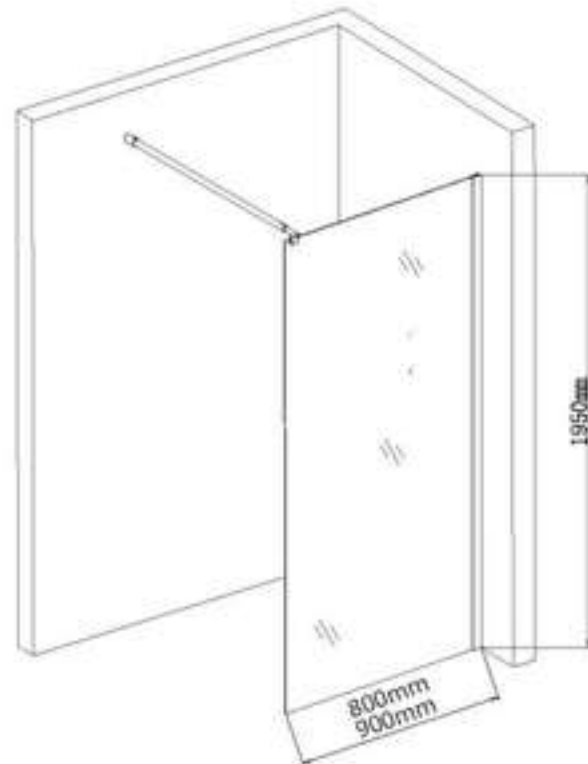

art.SW-L1212-1CB

80x195 cm, 90x195 cm

BG	Стъклен преграден параван, прозрачно стъкло - 6 мм, черен профил
EN	Shower screen, transparent glass - 6mm, black profile
RO	Paravan despartitor din sticla - 6mm
EL	Γυάλινο διαχωριστικό - 6mm