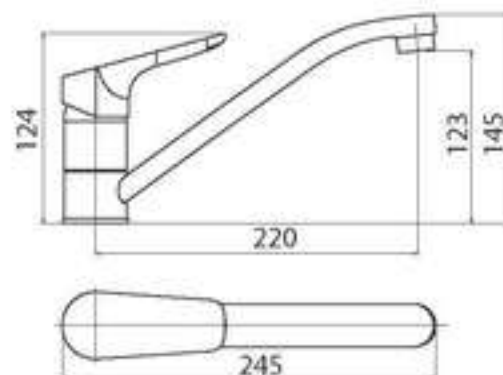

Капри Capri art.70229 ø35

BG	Смесител стоящ за кухня
EN	Deck mounted mixer for kitchen
RO	Baterie fixa pentru bucatarie
EL	Μπαταρία κουζίνας

Капри Capri art.50229 ø35

BG	Смесител стоящ за кухня
EN	Deck mounted mixer for kitchen
RO	Baterie fixa pentru bucatarie
EL	Μπαταρία κουζίνας