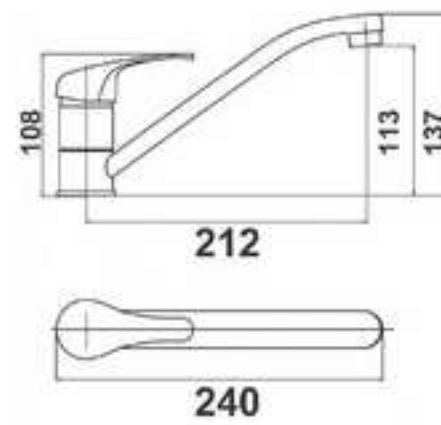

Alcala Алкала **art.HT-6224-1** Ø35

BG	Смесител стоящ за кухня
EN	Deck mounted mixer for kitchen
RO	Baterie fixa pentru bucatarie
EL	Μπασαρια κουζινας