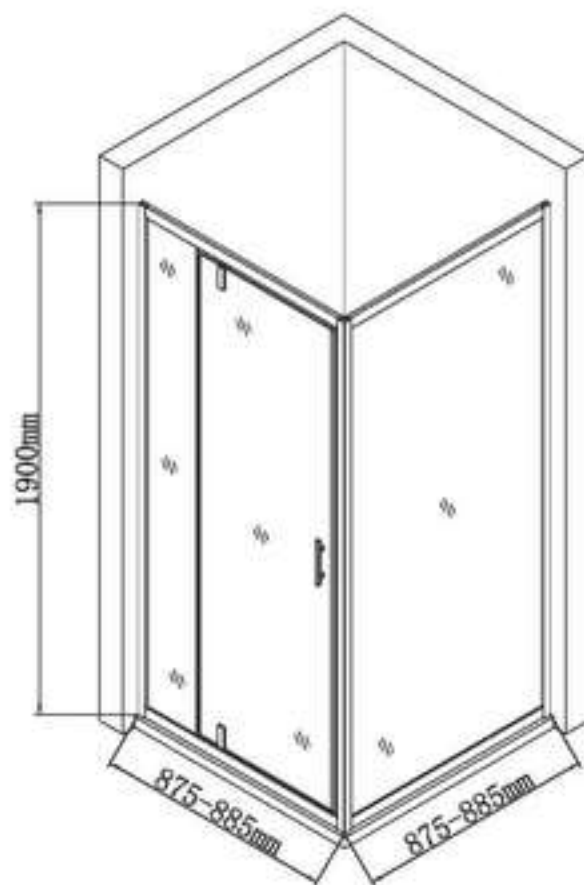

art. SW-6801MS 90x90x190 cm

BG	Душ кабина със стъкло, тип мозайка - 6mm
EN	Shower cabin with mosaic glass
RO	Cabina de dus
EL	Καμπίνα ντουζιέρας - 6 mm