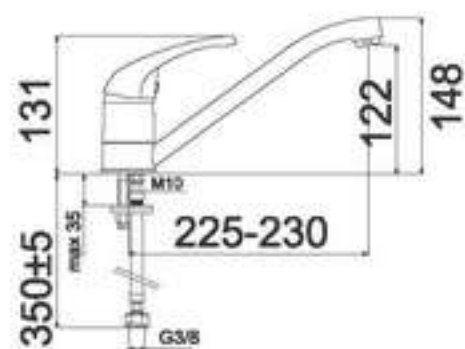

Анкона Ancona art. 1205 $\varnothing 40$

BG	Смесител стоящ за кухня
EN	Deck mounted mixer for kitchen
RO	Baterie fixa pentru bucatarie
EL	Μπαταρία κουζίνας ίσια