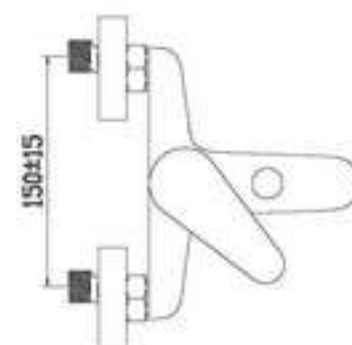

Мирела Mirella art.3173-10 ø35

BG	Смесител стѐнен за вана/душ
EN	Wall mounted bath/shower mixer
RO	Baterie de perete pentru cada/dus
EL	Μπαταρία λουτρού