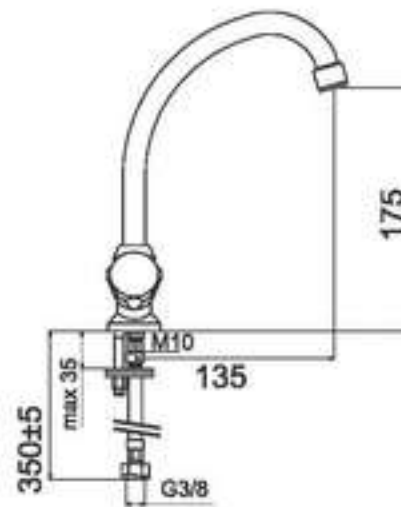

Siena Siena art.7005

BG	Смесител стоящ за кухня
EN	Deck mounted mixer for kitchen
RO	Baterie fixa pentru bucatarie
EL	Μπαταρία κουζίνας