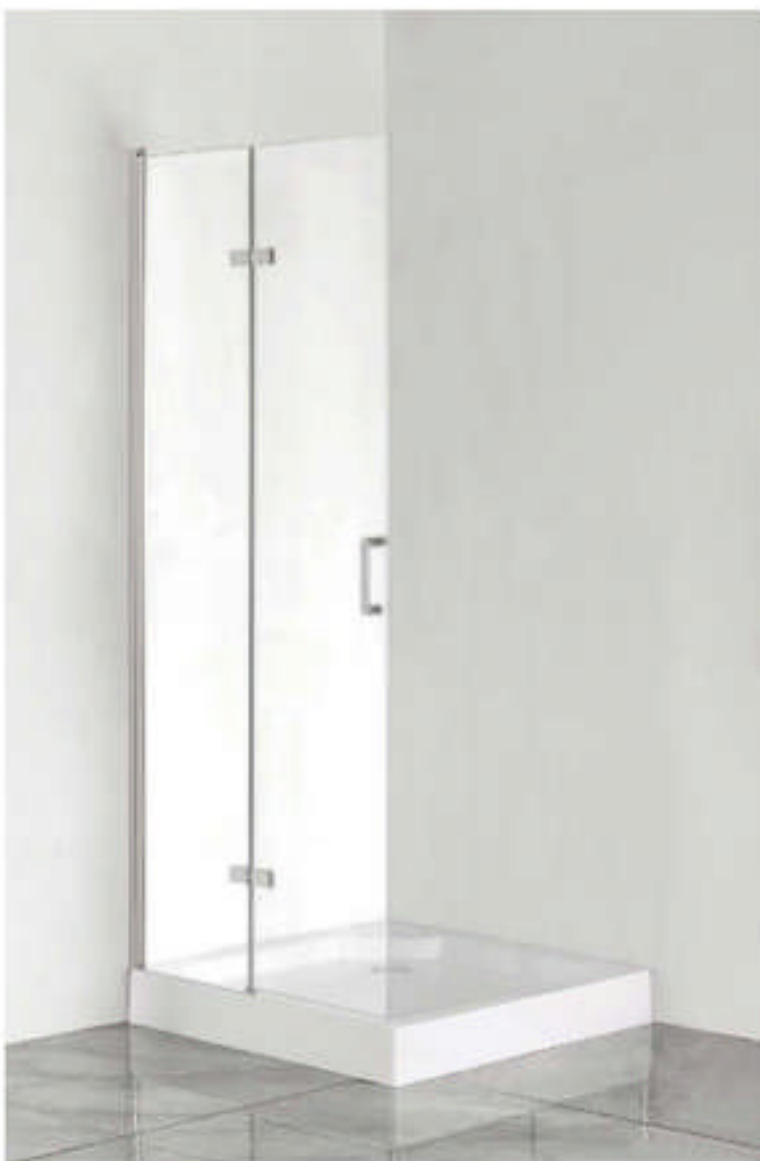

### art. SW-690C

70x190 cm, 80x190 cm, 90x190 cm, 100x190 cm

BG	Стъклен преграден параван, прозрачно стъкло - 6mm.
EN	Shower screen, transparent glass - 6mm
RO	Paravan despartitor din sticla - 6mm
EL	Γυάλινο διαχωριστικό - 6mm

### art. SW-690M

70x190 cm, 80x190 cm, 90x190 cm, 100x190 cm

BG	Стъклен преграден параван, мат стъкло - 6mm.
EN	Shower screen, matt glass - 6mm
RO	Paravan despartitor din sticla - 6mm
EL	Γυάλινο διαχωριστικό - 6mm

### art. SW-691C

70x190 cm, 80x190 cm, 90x190 cm

BG	Стъклен преграден параван, прозрачно стъкло - 6мм. сгъващи се стъкла тип хармоника
EN	Shower screen, transparent glass - 6mm
RO	Paravan despartitor din sticla - 6mm
EL	Γυάλινο διαχωριστικό - 6mm