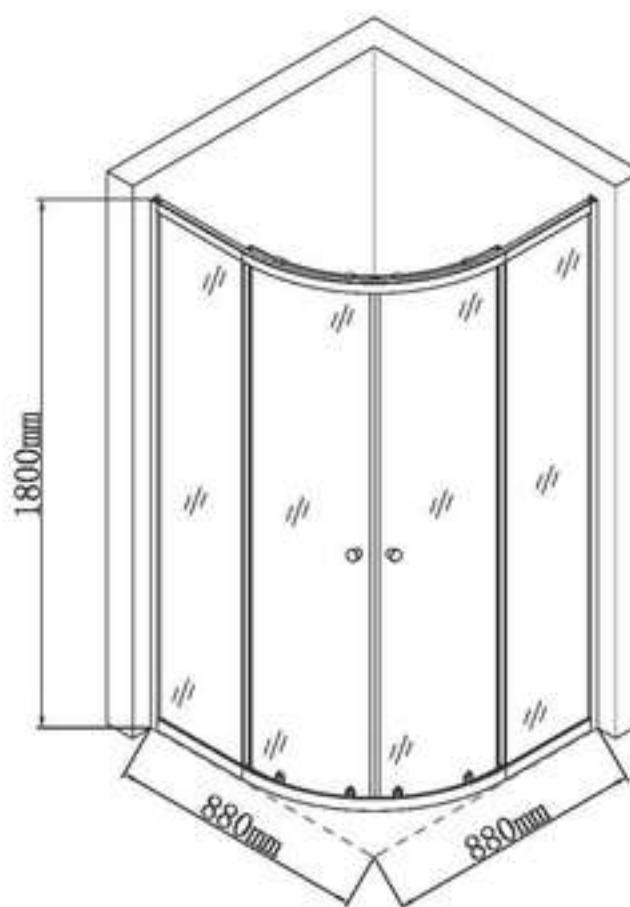

art.SW-815C 90x90x180 cm

BG	Душ кабинa, овал, прозрачно стъкло - 4мм
EN	Shower cabin, oval, transparent glass - 4 mm
RO	Cabina de dus - 4 mm
EL	Καμπίνα ντουζιέρας - 4 mm

art.SW-855C 90x90x180 cm

BG	Душ кабинa, овална, прозрачно стъкло - 5 mm
EN	Shower cabin, oval, transparent glass - 5 mm
RO	Cabina de dus - 5 mm
EL	Καμπίνα ντουζιέρας - 5 mm