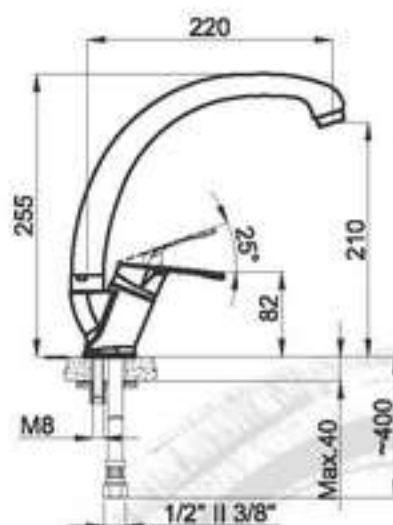

BG	Смесител степен за умивалник
EN	Wall mounted mixer for washbasin
RO	Baterie de lavoar cu prindere pe perete
EL	Μπαταρία τοίχου για νιπτήρα

**Скай Ривър** Sky River art.85101-1 ø35

BG	Смесител стоящ за умивалник
EN	Deck mounted mixer for washbasin
RO	Baterie fixa pentru lavoar
EL	Μπαταρία νιπτήρος