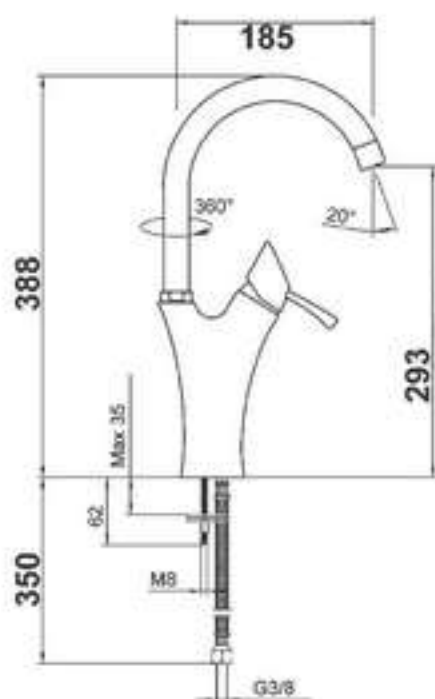

Помпей Pompey art.85603 ø35

BG	Смесител стенин за вана/душ
EN	Wall mounted mixer for bath/shower
RO	Baterie de perete pentru cada/dus
EL	Μπαταρία λουτρού

**forma**<sup>®</sup>  
*Vita*

Ραβена Ravenna art.6805  $\varnothing$ 40