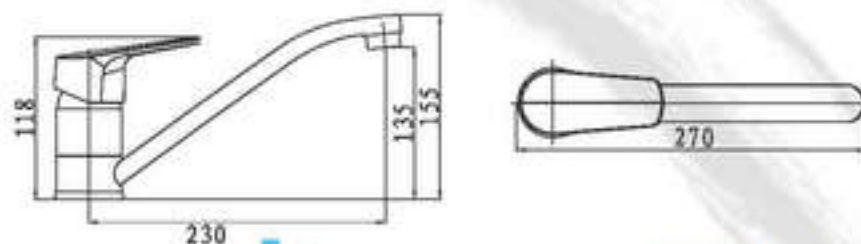

Бергамо Bergamo art.50184 Ø40

BG	Смесител стоящ за кухня
EN	Deck mounted mixer for kitchen
RO	Baterie fixa pentru bucatarie
EL	Μπαταρία κουζίνας