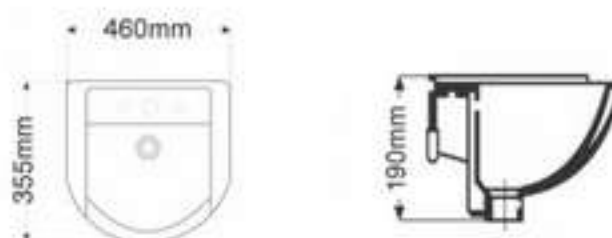

art.Golden 46 cm

BG	Мивка за вграждане
EN	Cabinet washbasin
RO	Lavoar de incorporare
EL	Νιπτήρας ενσωμάτωσης