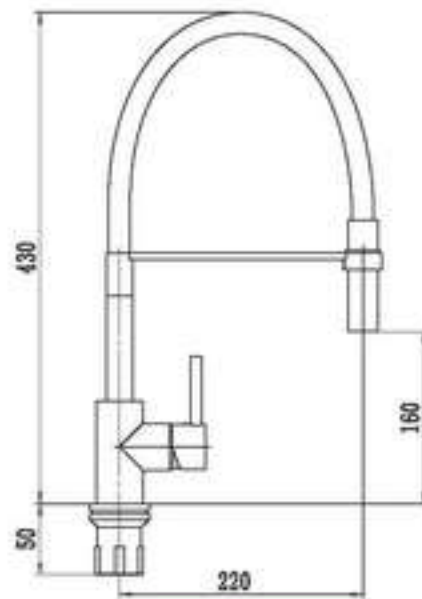

**Сан Ремо** San Remo **art.3097CP** ø35

BG	Стоящ смесител - висок
EN	Deck mounted mixer for kitchen
RO	Baterie fixa pentru bucatarie
EL	Μπαταρία κουζίνας

**Сан Ремо** San Remo **art.3097MB** ø35

BG	Стоящ смесител - висок, черен
EN	Deck mounted mixer for kitchen, black
RO	Baterie fixa pentru bucatarie
EL	Μπαταρία κουζίνας