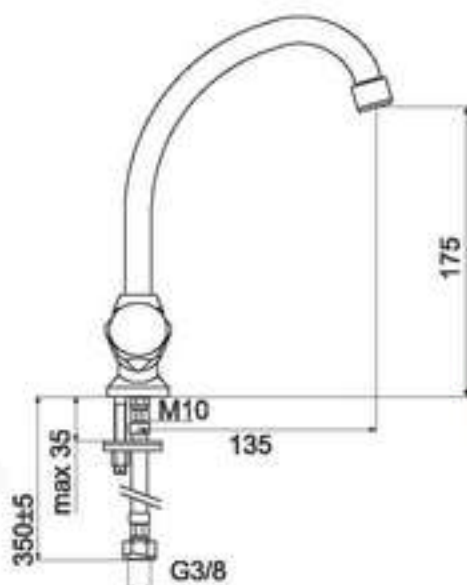

Μεσινα Mesina art.7005D

BG	Смесител стоящ за кухня
EN	Deck mounted mixer for kitchen
RO	Baterie fixa pentru bucatarie
EL	Μπαταρία νιπτήρος