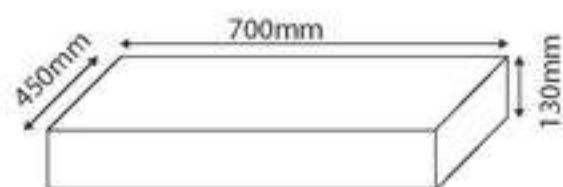

PVC Виктория Victoria 70 cm

BG	PVC шкаф за баня, дървесен
EN	PVC bathroom furniture, wood
RO	Mobilier din PVC
EL	PVC έπιπλα μπάνιου