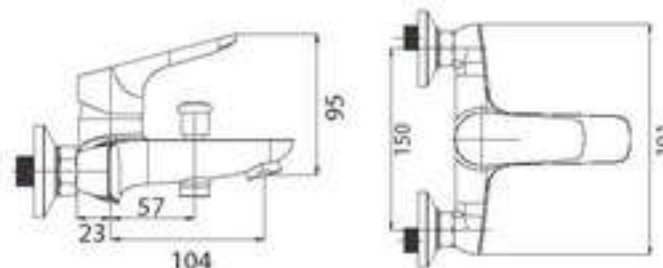

Капри Capri **art.30229** ø35

BG	Смесител стенен за вана/душ
EN	Wall mounted bath/shower mixer
RO	Baterie de perete pentru cada/dus
EL	Μπαταρία λουτρού