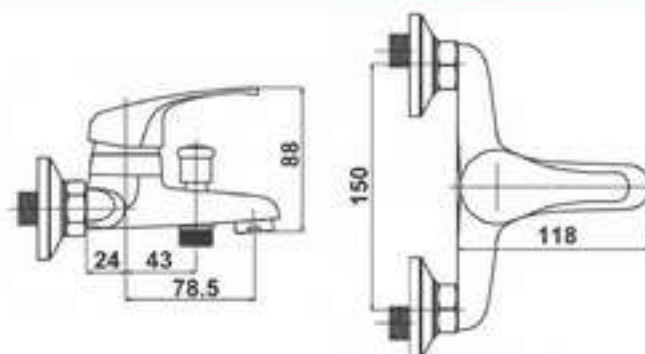

Alcala Алкала art.HT-6223 ø35

BG	Смесител стенен за вана/душ, с аксесоари
EN	Wall mounted mixer for bath/shower
RO	Baterie de perete pentru cada/dus
EL	Μπαταρία λουτρού