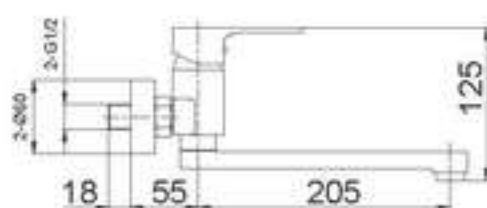

Мирела Mirella art.3173-70 ø35

BG	Смесител стѐнен за кухня
EN	Wall mounted kitchen mixer
RO	Baterie de lavoar cu prindere pe perete
EL	Μπαταρία τοίχου για νιπτήρα