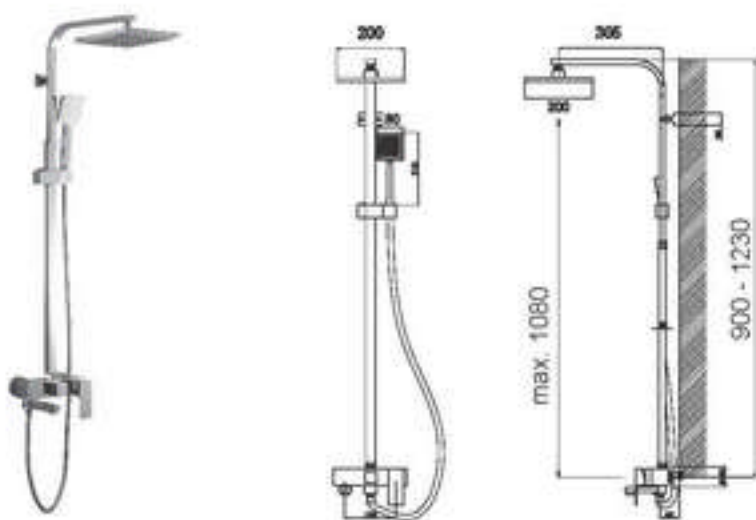

art.YS34164

BG	Душ система със смесител, с подвижен чучур
EN	Shower set
RO	Sistem dus
EL	Нτους σύστημα με μπταρία