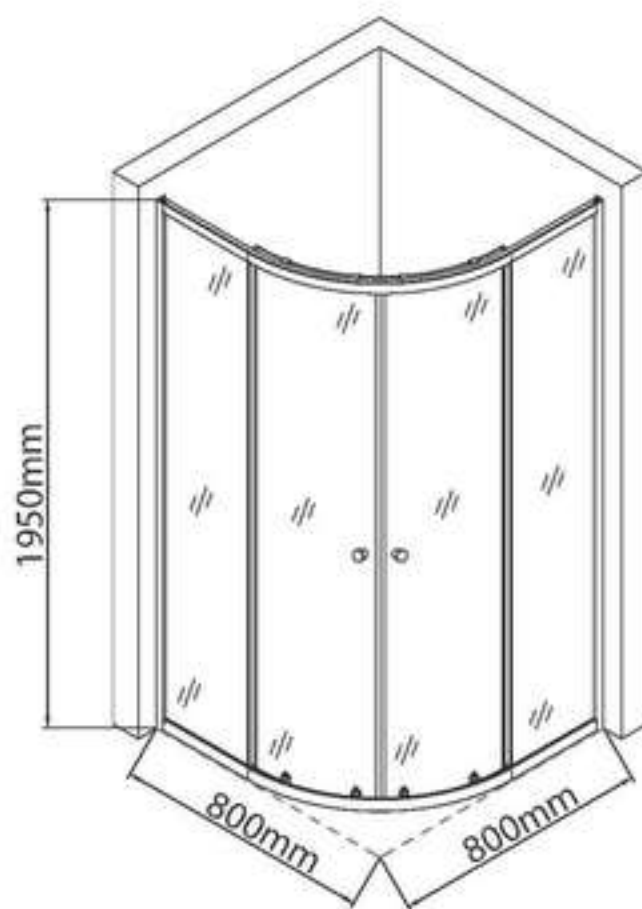

art. SW-805M **80x80x195 cm**

BG	Душ кабина, овал, мат стъкло - 5мм.
EN	Shower cabin, oval, matt glass - 5mm
RO	Cabina de dus-5mm
EL	Καμπίνα ντουζιέρας - 5 mm