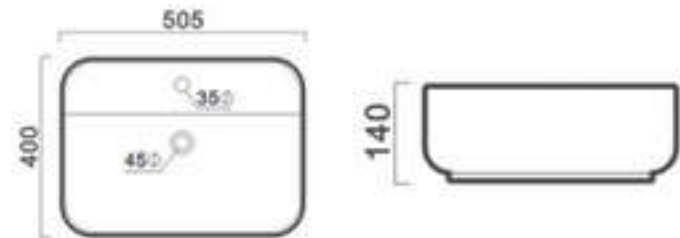

BG	Умивалник за плот
EN	Table basin
RO	Lavoar pentru plita
EL	Νιπτήρας

art. TWB018 51,5x39x13,5 cm

BG	Умивалник за плот
EN	Table basin
RO	Lavoar pentru plita
EL	Νιπτήρας

**art. TWB028** 45,5x42x15,5 cm

BG	Умивалник за плот
EN	Table basin
RO	Lavoar pentru plita
EL	Νιπτήρας