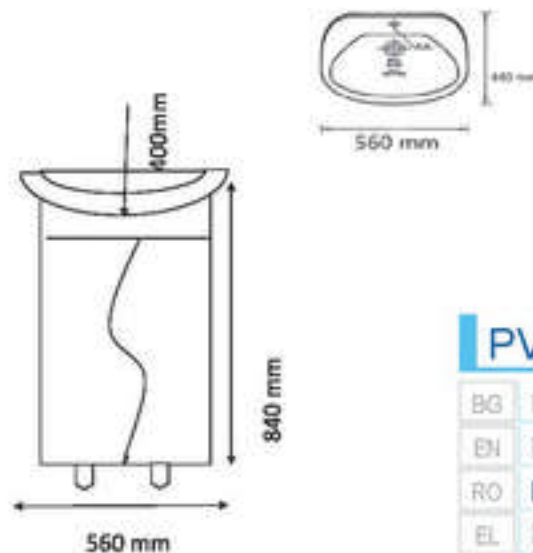

PVC Галя Galla 56 cm

BG	PVC шкаф за баня, бял, база
EN	PVC bathroom furniture, white, base
RO	Mobilier din PVC
EL	PVC έπιπλα μπάνιου