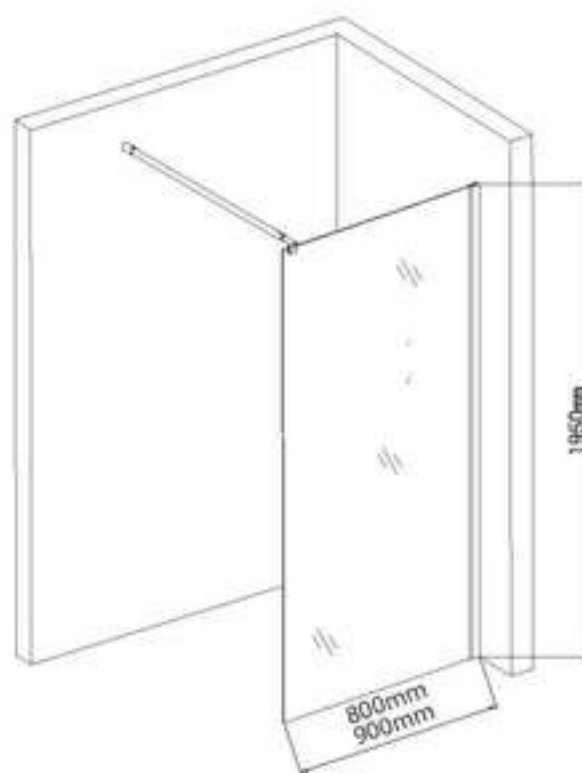

art.SW-L1212-1C

80x195 cm, 90x195 cm

BG	Стъклен преграден параван, прозрачно стъкло - 6 мм
EN	Shower screen, transparent glass - 6mm
RO	Paravan despartitor din sticla - 6mm
EL	Γυάλινο διαχωριστικό - 6mm

art.SW-L1212-1M

80x195 cm, 90x195 cm

BG	Стъклен преграден параван, мат стъкло - 6 мм
EN	Shower screen, frosted glass - 6 mm
RO	Paravan despartitor din sticla - 6mm
EL	Γυάλινο διαχωριστικό - 6mm