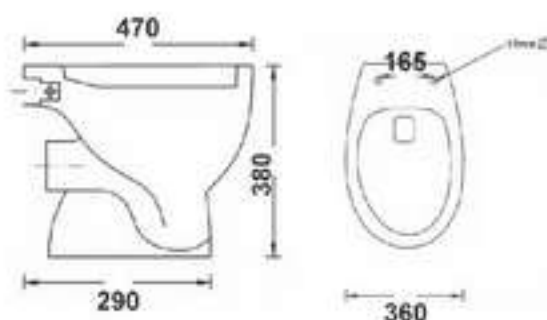

art.2003

BG	Тоалетна чиния, хоризонтално оттичане
EN	Single WC pan, horizontal outlet
RO	Vas WC, scurgere orizontala
EL	Λεκάνη Υ/Π Π/Σ (οριζόντια έξοδο)