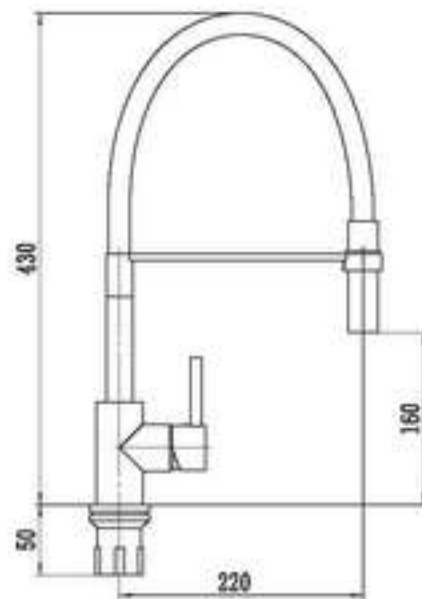

Сан Ремо San Remo **art.70104G** Ø35

BG	Стоящ смесител за кухня, цвят злато
EN	Deck mounted mixer for kitchen, gold
RO	Baterie fixa pentru bucatarie
EL	Μπαταρία κουζίνας