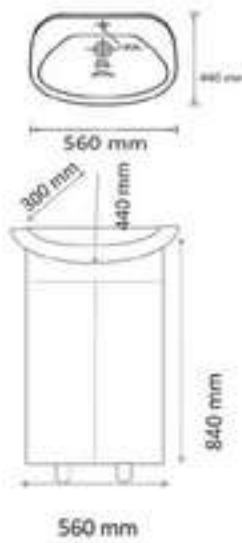

PVC Валенсия Valencia 56 cm

BG	PVC шкаф за баня, бял, база
EN	PVC bathroom furniture, white, base
RO	Mobilier din PVC
EL	PVC έπιπλα μπάνιου