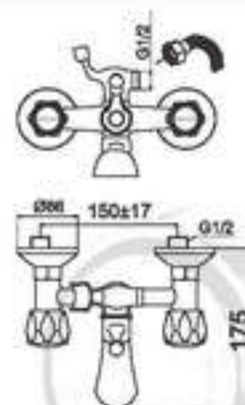

Siena Siena art.7003

BG	Смесител стенен за вана/душ
EN	Wall mounted mixer for bath/shower
RO	Baterie de perete pentru cada/dus
EL	Μπαταρία λουτρού