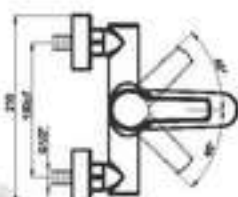

София Sophia art.85303 ø35

BG	Смесител стенин за вана/душ
EN	Wall mounted mixer for bath/shower
RO	Baterie de perete pentru cada/dus
EL	Μπαταρία λουτρού