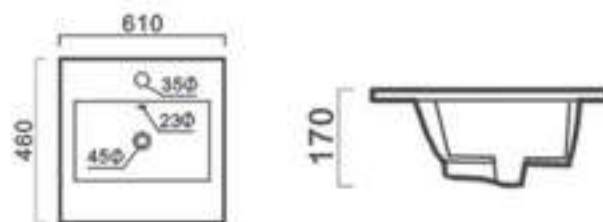

**art. TWB019A** 50,5x40x14 cm

BG	Умивалник за плот
EN	Table basin
RO	Lavoar pentru plita
EL	Νιπτήρας

**art. WB684** 40x22x10 cm

BG	Умивалник за плот
EN	Table basin
RO	Lavoar pentru plita
EL	Νιπτήρας

**art.GB30-60** 61x46x17 cm