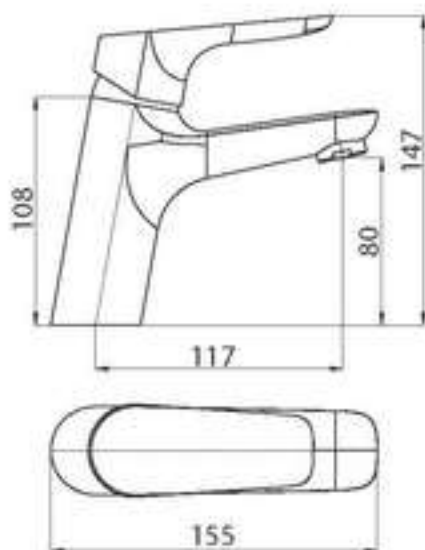

Капри Capri art.60229 ø35

BG	Смесител стѐнен за умивалник
EN	Wall mounted kitchen mixer
RO	Baterie de lavoar cu prindere pe perete
EL	Μπαταρία τοίχου για νιπτήρα

**Капри** Capri **art.10229** ø35

BG	Смесител стоящ за умивалник
EN	Deck mounted mixer for washbasin
RO	Baterie fixa pentru lavoar
EL	Μπαταρία νιπτήρος