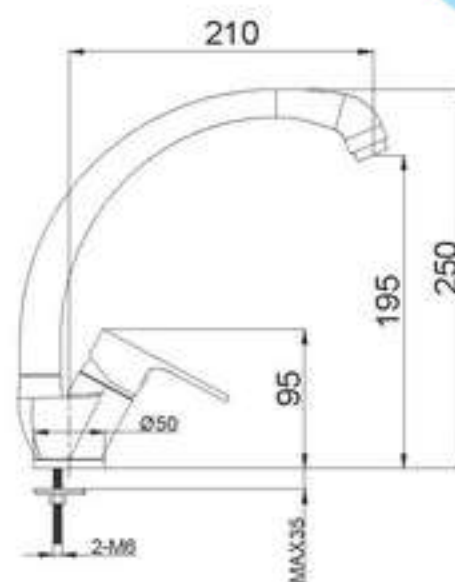

Мирела Mirella art.3173-51 Ø35

BG	Смесител стоящ за кухня
EN	Deck mounted kitchen mixer
RO	Baterie fixa pentru bucatarie
EL	Μπαταρία κουζίνας