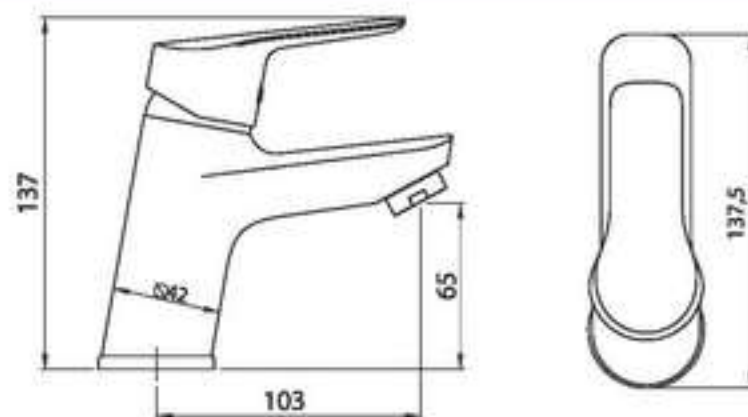

Торино Torino art.10322 ø35

- BG Смесител стоящ за умивалник с автоматичен сифон
- EN Deck mounted mixer for washbasin
- RO Baterie fixa pentru lavoar
- EL Μπατορία νιπτήρος