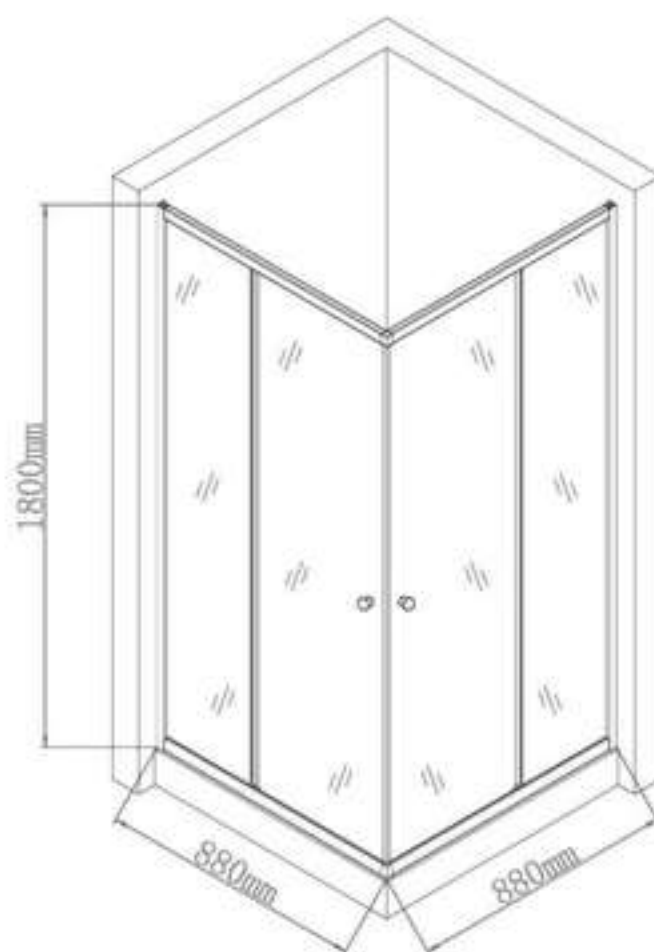

art.SW-854C **90x90x180 cm**

BG	Душ кабина, квадрат, прозрачно стъкло - 5мм.
EN	Shower cabin, square, transparent glass - 5mm
RO	Cabina de dus - 5mm
EL	Καμπίνα ντουζιέρας - 5 mm