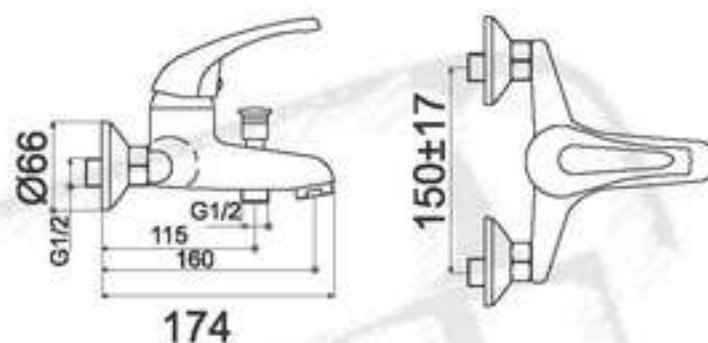

Αγκόνα Ancona art. 1203 Ø40

BG	Смесител стенен за вана/душ с аксесоари
EN	Wall mounted mixer for bath/shower
RO	Baterie de perete pentru cada/dus
EL	Μπαταρία λουτρού