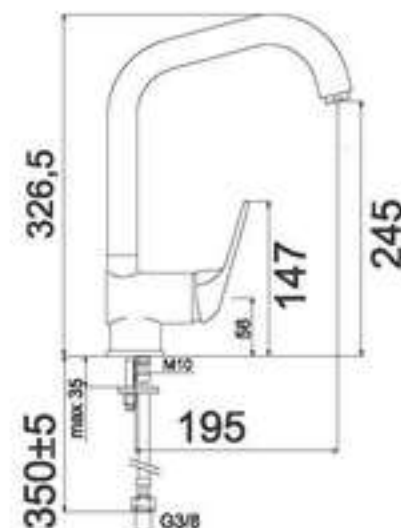

Анкона Ancona art. 1205-4 $\varnothing 40$

BG	Смесител стоящ за кухня
EN	Deck mounted mixer for kitchen
RO	Baterie fixa pentru bucatarie
EL	Μπαταρία κουζίνας ψηλή