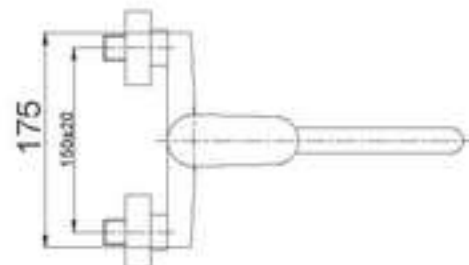

Мирела Mirella art.3173-70 ø35

BG	Смесител стѐнен за кухня
EN	Wall mounted kitchen mixer
RO	Baterie de lavoar cu prindere pe perete
EL	Μπαταρία τοίχου για νιπτήρα