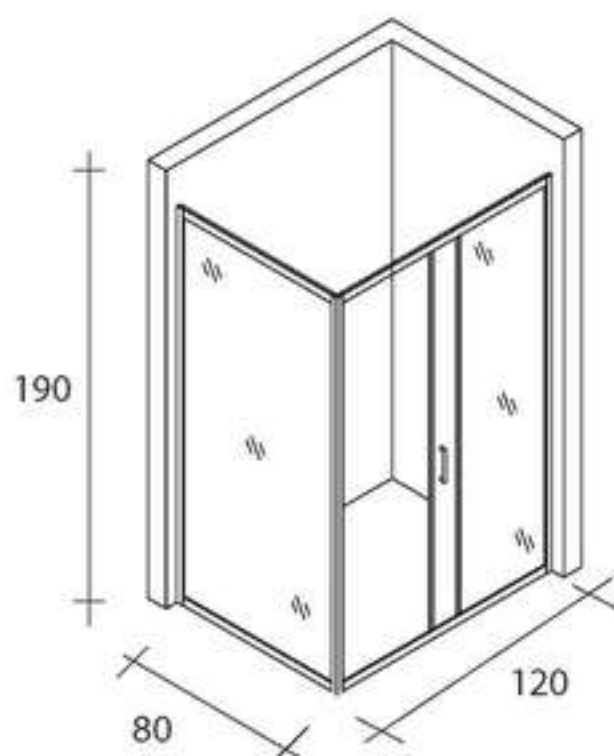

art. SW-6812C **120x80x190 cm**

BG	Душ кабина, прозрачно стъкло - 6мм., черен профил
EN	Shower cabin, transparent glass - 6mm
RO	Cabina de dus - 6mm
EL	Καμπίνα ντουζιέρας - 6 mm