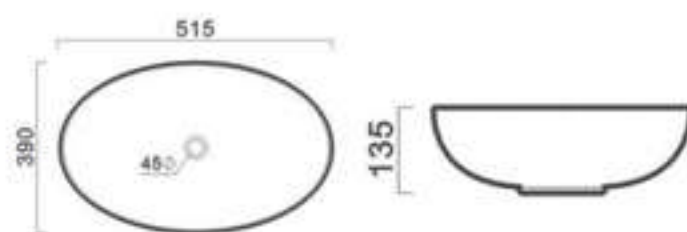

art. TWB018 51,5x39x13,5 cm

BG	Умивалник за плот
EN	Table basin
RO	Lavoar pentru plita
EL	Νιπτήρας