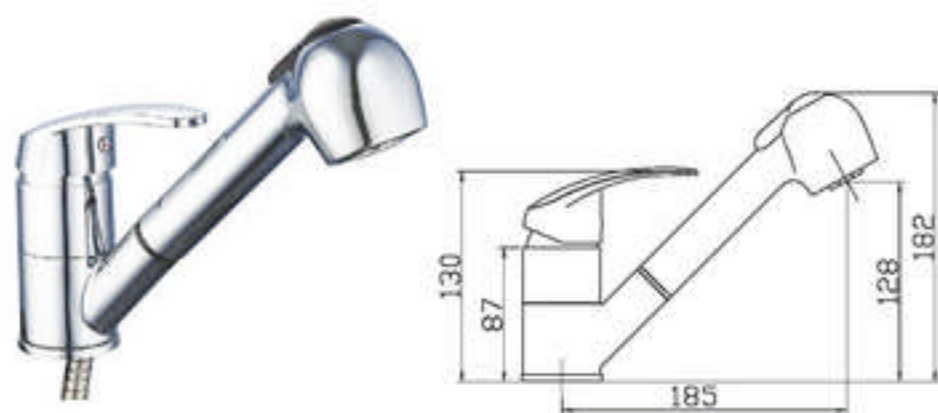

Сан Ремо San Remo art.3278-50 Ø35

BG	Смесител стоящ за кухня, изтеглящ
EN	Deck mounted mixer for kitchen with pull-out hand shower
RO	Punte mixer montat pentru bucătărie cu cabină de duș de mână-pull-out
EL	Μπαταρία κουζίνας