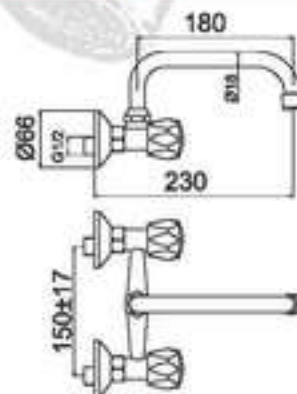

Siena Siena art.7006

BG	Смесител стенен за умивалник
EN	Wall mounted mixer for washbasin
RO	Baterie de perete pentru lavoar
EL	Μπαταρία νιπτήρος τοίχου II άνω ροής