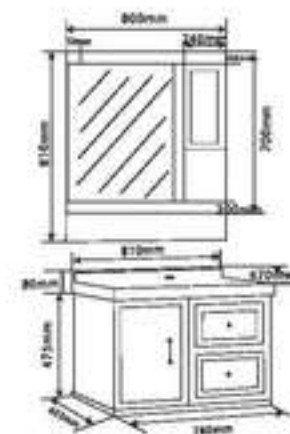

art.231-80 PVC

80 cm

BG	PVC шкаф за баня, бял, комплект
EN	PVC bathroom furniture,white, set
RO	Mobilier din PVC
EL	PVC έπιπλα μπάνιου