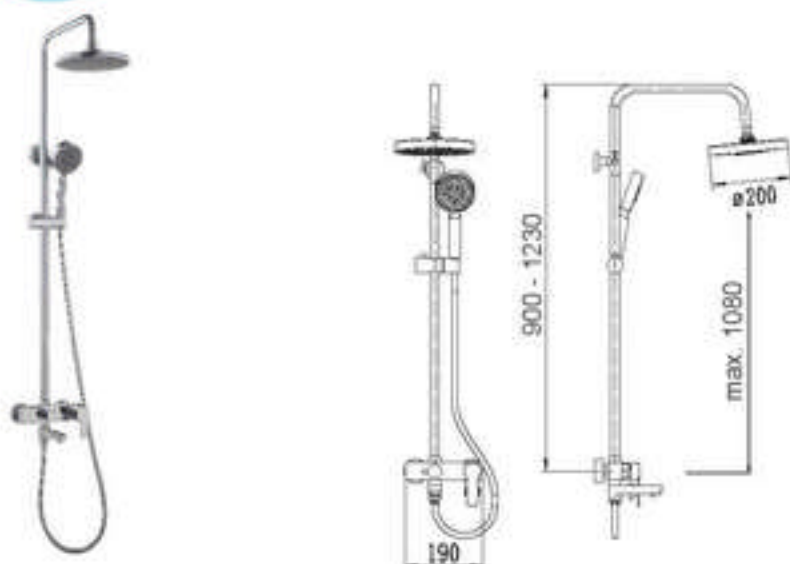

art.11000

BG	Душ система със смесител, с подвижен чучур
EN	Shower set
RO	Sistem dus
EL	Нτους σύστημα με μπταρία