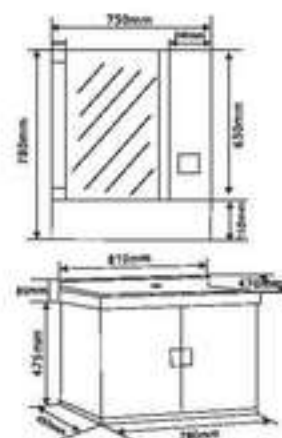

art.1916 PVC 80 cm

BG	PVC шкаф за баня, комплект
EN	PVC bathroom furniture, set
RO	Mobilier din PVC
EL	PVC έπιπλα μπάνιου