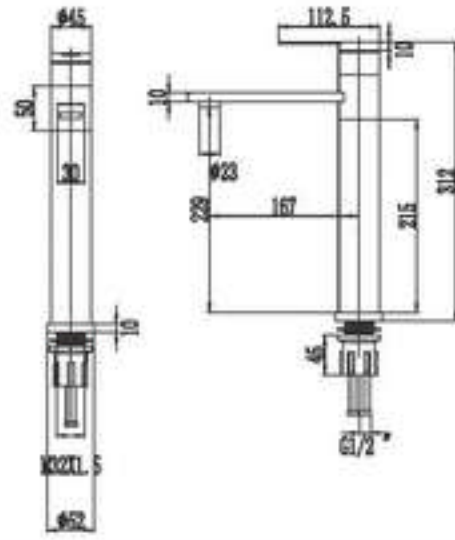

Сан Ремо San Remo **art.3096CP** ø35

BG	Стоящ смесител - висок
EN	Deck mounted mixer for kitchen
RO	Baterie fixa pentru bucatarie
EL	Μπαταρία κουζίνας