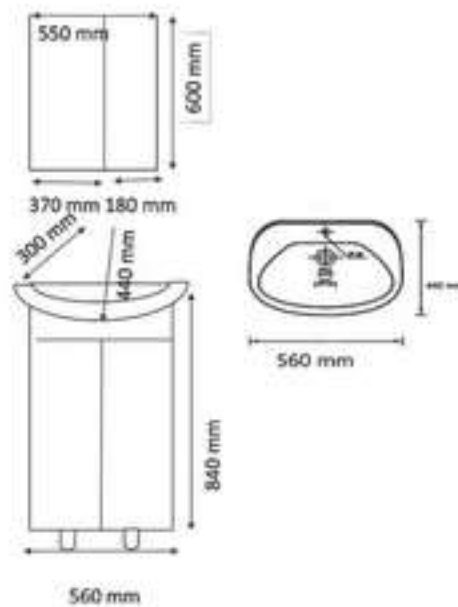

PVC Рубин Rubín 56 cm

BG	PVC шкаф за баня, бял, комплект
EN	PVC bathroom furniture, white, set
RO	Mobilier din PVC
EL	PVC έπιπλα μπάνιου