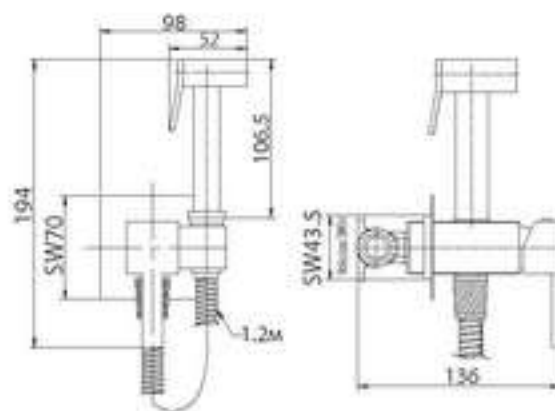

Новара NOVARA art.3266-27S1

BG	Смесител за вграждане с хигиенен душ
EN	Concealed mixer with hygienic shower
RO	Baterie montată pe perete cu duș igienic
EL	Κρυμμένος μίξερ με ντους υγιεινής