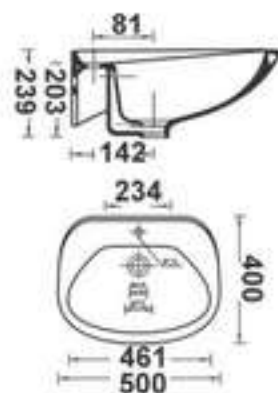

art.123

51 cm

BG	Умивалник
EN	Washbasin
RO	Lavoar
EL	Νιπτήρας