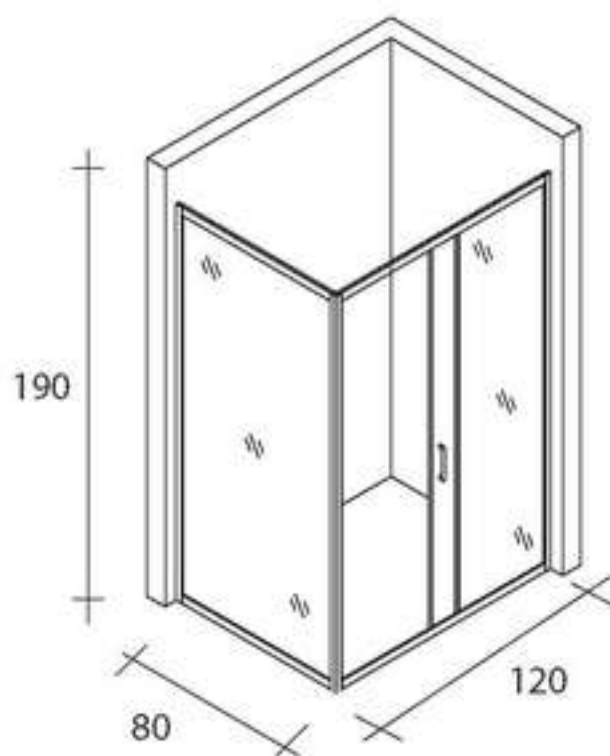

art. SW-6812MS 120x80x190 cm

BG	Душ кабина със стъкло, тип мозайка - 6mm
EN	Shower cabin with mosaic glass
RO	Cabina de dus
EL	Καμπίνα ντουζιέρας - 6 mm