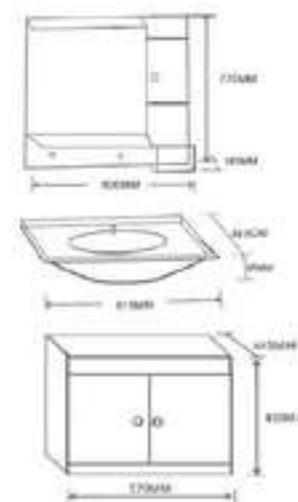

60 cm

BG	PVC шкаф за баня, бял, комплект
EN	PVC bathroom furniture,white, set
RO	Mobilier din PVC
EL	PVC έπιπλα μπάνιου

art.231-80 PVC

80 cm

BG	PVC шкаф за баня, бял, комплект
EN	PVC bathroom furniture,white, set
RO	Mobilier din PVC
EL	PVC έπιπλα μπάνιου