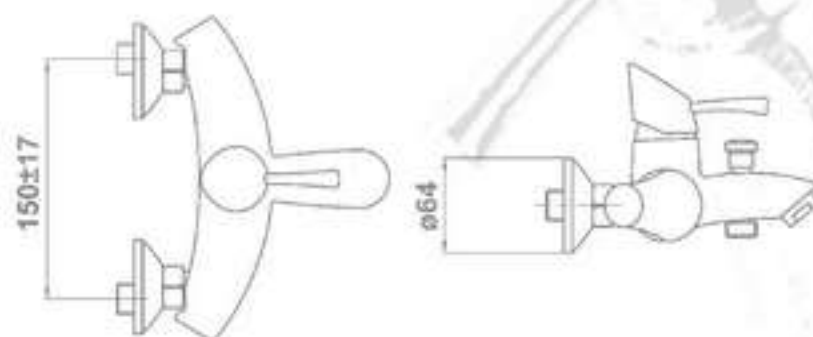

Ραβена Ravenna art.6803 $\varnothing$ 40

BG	Смесител стенен за вана/душ
EN	Wall mounted mixer for bath/shower
RO	Baterie de perete pentru cada/dus
EL	Μπαταρία λουτρού