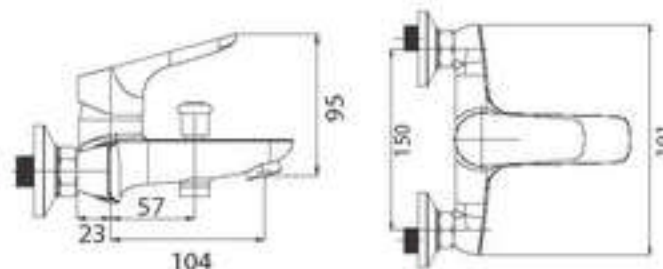

Капри Capri **art.10229** ø35

BG	Смесител стоящ за умивалник
EN	Deck mounted mixer for washbasin
RO	Baterie fixa pentru lavoar
EL	Μπαταρία νιπτήρος

Капри Capri **art.10229B** ø35

BG	Смесител стоящ за умивалник, черен
EN	Deck mounted mixer for washbasin, black
RO	Baterie fixa pentru lavoar
EL	Μπαταρία νιπτήρος

Капри Capri **art.30229** ø35

BG	Смесител стенен за вана/душ
EN	Wall mounted bath/shower mixer
RO	Baterie de perete pentru cada/dus
EL	Μπαταρία λουτρού

Капри Capri **art.30229B** ø35

BG	Смесител стенен за вана/душ, черен
EN	Wall mounted mixer for bath/shower, black
RO	Baterie de perete pentru cada/dus
EL	Μπαταρία λουτρού