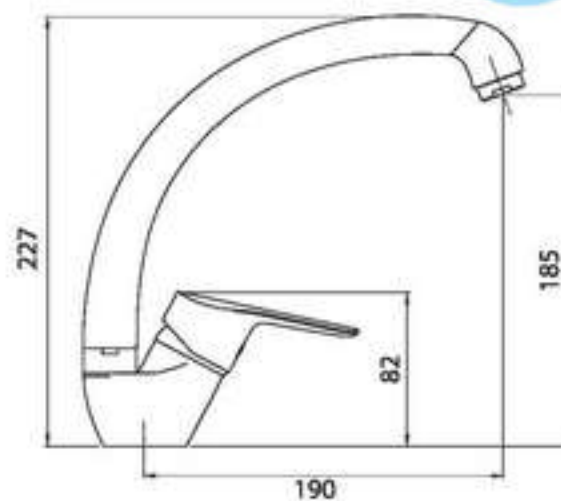

**Ализе** Alize art. 10314 ø35

BG	Смесител стоящ за умивалник с автоматичен сифон
EN	Deck mounted mixer for washbasin
RO	Baterie fixa pentru lavoar
EL	Μπαταρία νιπτήρος

**Ализе** Alize art. 30314 ø35

BG	Смесител стенов за вана/душ, с аксесоари
EN	Wall mounted bath/shower mixer
RO	Baterie de perete pentru cada/dus
EL	Μπαταρία λουτρού