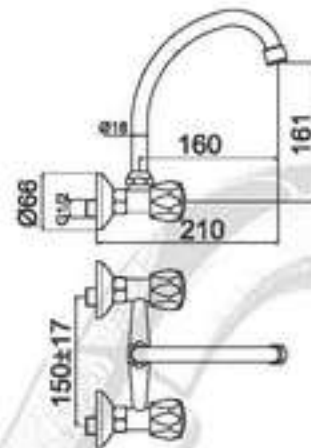

Siena Siena art.7006-2

BG	Смесител стенен за умивалник
EN	Wall mounted mixer for washbasin
RO	Baterie de perete pentru lavoar
EL	Μπαταρία νιπτήρος τοίχου II άνω ροής