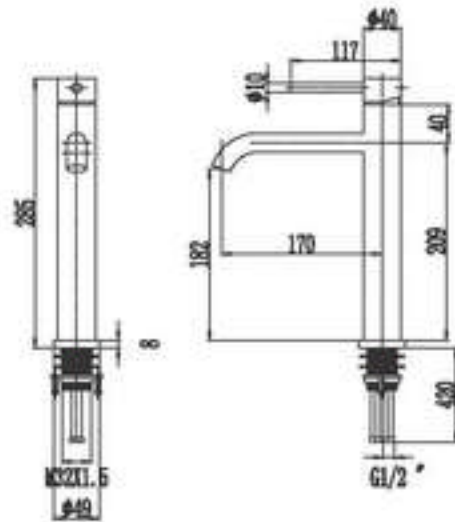

Сан Ремо San Remo **art.3097CP** ø35

BG	Стоящ смесител - висок
EN	Deck mounted mixer for kitchen
RO	Baterie fixa pentru bucatarie
EL	Μπαταρία κουζίνας