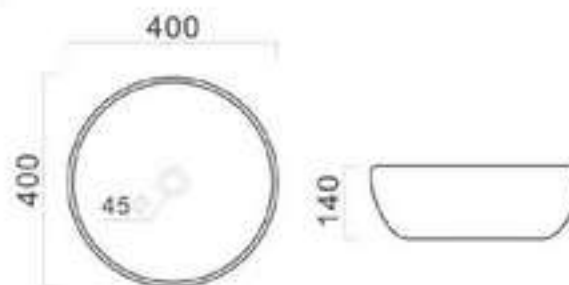

art. TWB039 40x40x14 cm

BG	Умивалник за плот
EN	Table basin
RO	Lavoar pentru plita
EL	Νιπτήρας

art. TWB003 48,5x48,5x10,5 cm

BG	Умивалник за плот
EN	Table basin
RO	Lavoar pentru plita
EL	Νιπτήρας

art. TWB005 54,5x40x10,5 cm