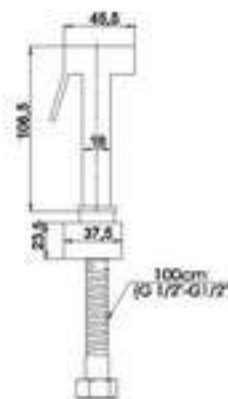

art.YS360S1

BG	Хигиенен душ за вграждане, месинг
EN	Hygienic shower
RO	duș de igienică
EL	υγιεινή ντους