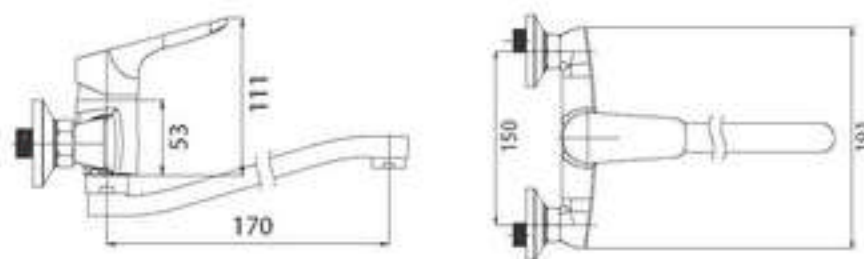

Капри Capri art.70229 ø35

BG	Смесител стоящ за кухня
EN	Deck mounted mixer for kitchen
RO	Baterie fixa pentru bucatarie
EL	Μπαταρία κουζίνας

Капри Capri art.50229 ø35

BG	Смесител стоящ за кухня
EN	Deck mounted mixer for kitchen
RO	Baterie fixa pentru bucatarie
EL	Μπαταρία κουζίνας