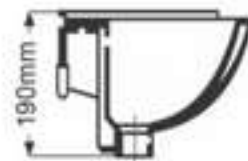

**art.Golden** 56 cm

BG	Мивка за вграждане
EN	Cabinet washbasin
RO	Lavoar de incorporare
EL	Νιπτήρας ενσωμάτωσης

**art.Golden** 46 cm

BG	Мивка за вграждане
EN	Cabinet washbasin
RO	Lavoar de incorporare
EL	Νιπτήρας ενσωμάτωσης