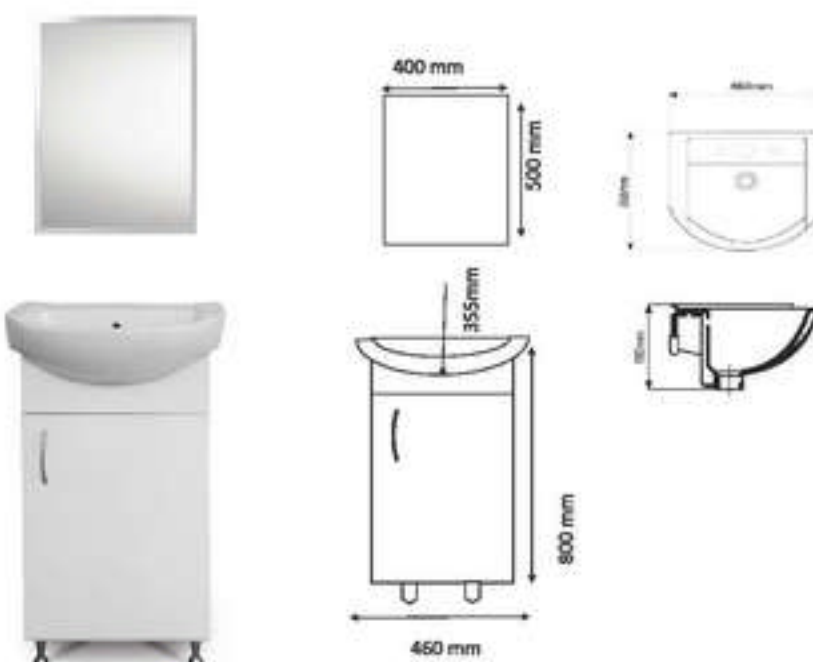

PVC Opal 3 Opal 3 46 cm

BG	PVC шкаф за баня, бял, с огледало
EN	PVC bathroom furniture, white, with mirror
RO	Mobilier din PVC de baie, alb, cu oglindă
EL	PVC έπιπλα μπάνιου, λευκό, με καθρέφτη