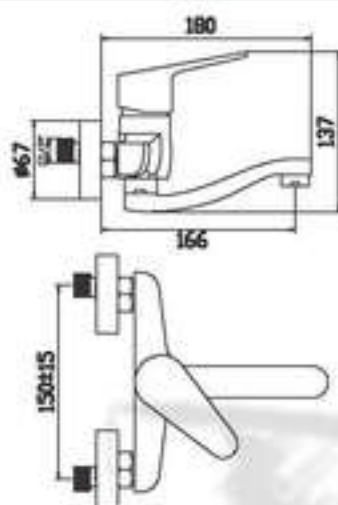

Cavona Savona art.40702A ø35

BG	Смесител стѐнен за кухня
EN	Wall mounted kitchen mixer
RO	Baterie de lavoar cu prindere pe perete
EL	Μπαταρία τοίχου για νιπτήρα