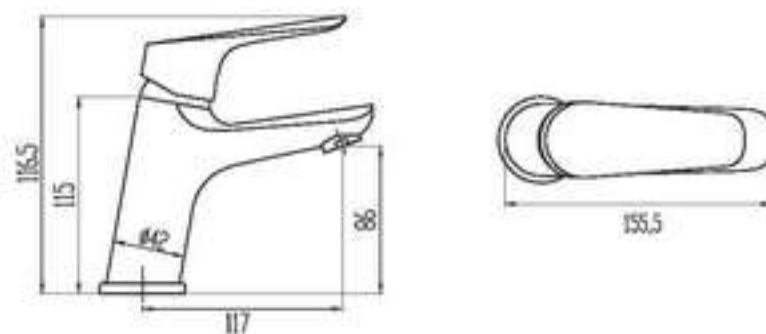

Ализе Alize art. 10314 ø35

BG	Смесител стоящ за умивалник с автоматичен сифон
EN	Deck mounted mixer for washbasin
RO	Baterie fixa pentru lavoar
EL	Μπαταρία νιπτήρος