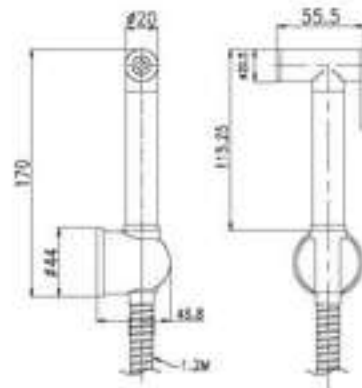

art.YS36023K

BG	Хигиенен душ, месинг
EN	Hygienic shower
RO	duș de igienică
EL	υγιεινή ντους