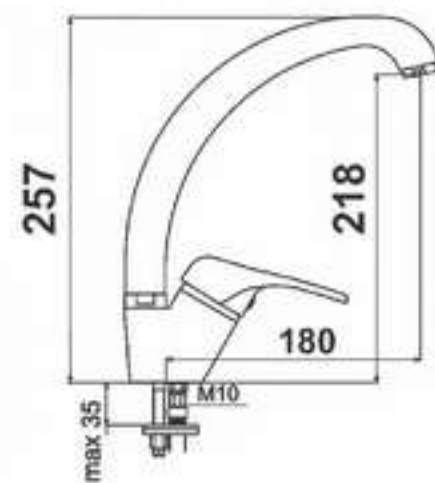

Alcala Алкала **art.HT-6176-2** Ø35

BG	Смесител стоящ за кухня
EN	Deck mounted mixer for kitchen
RO	Baterie fixa pentru bucatarie
EL	Μπασαρια κουζινας