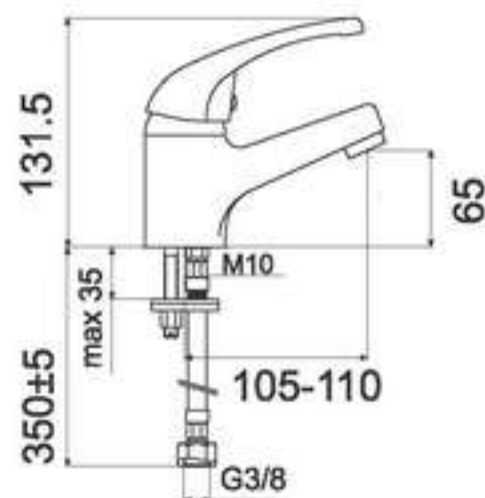

Αγκόνα Ancona art. 1201C Ø40

BG	Смесител стоящ за умивалник с автоматичен сифон
EN	Deck mounted mixer for washbasin with pop-up waste
RO	Baterie fixa pentru lavoar cu sifon automat
EL	Μπαταρία νιπτήρος με αυτόματη βαλβίδα