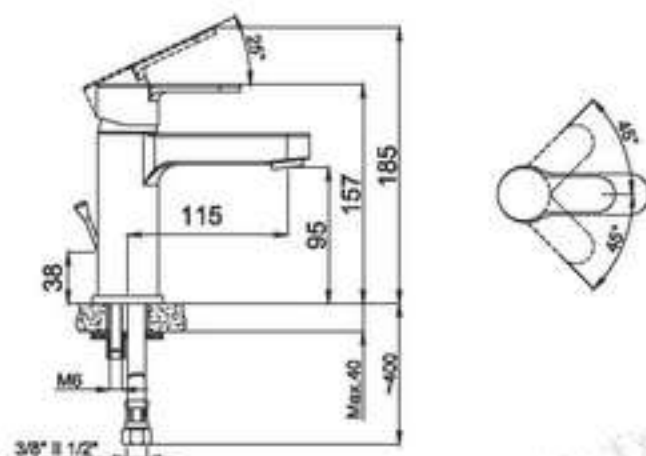

Рома Roma art.85401C $\varnothing 35$

BG	Смесител стоящ за умивалник с автоматичен сифон
EN	Deck mounted mixer for washbasin with pop-up waste
RO	Baterie fixa pentru lavoar cu sifon automat
EL	Μπαταρία νιπτήρος με αυτόματη βαλβίδα