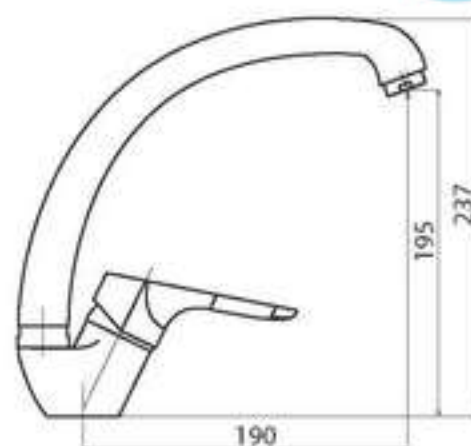

Капри Capri art.70229 ø35

BG	Смесител стоящ за кухня
EN	Deck mounted mixer for kitchen
RO	Baterie fixa pentru bucatarie
EL	Μπαταρία κουζίνας

Капри Capri art.50229 ø35

BG	Смесител стоящ за кухня
EN	Deck mounted mixer for kitchen
RO	Baterie fixa pentru bucatarie
EL	Μπαταρία κουζίνας