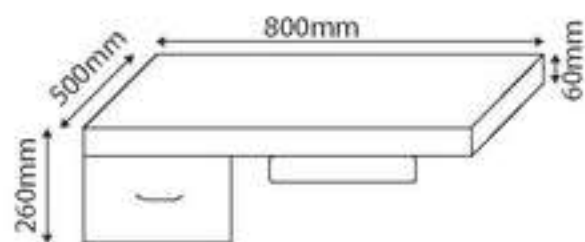

PVC Венеция Venice 80 cm

BG	PVC шкаф за баня, бял
EN	PVC bathroom furniture, white
RO	Mobilier din PVC
EL	PVC έπιπλα μπάνιου