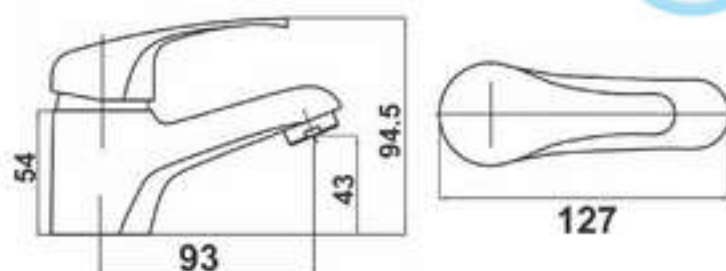

Alcala Алкала art.HT-6221 ø35

BG	Смесител стоящ за умивалник с автоматичен сифон
EN	Deck mounted mixer for washbasin with pop-up waste
RO	Baterie fixa pentru lavoar cu sifon automat
EL	Μπαταρία νιπτήρος με αυτόματη βαλβίδα