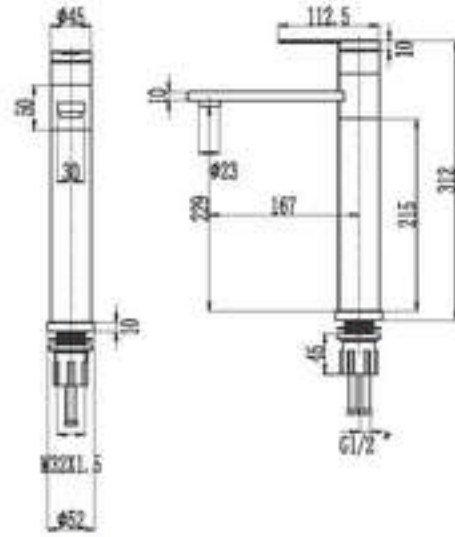

Сан Ремо San Remo **art.3096MB** ø35

BG	Стоящ смесител - висок, черен
EN	Deck mounted mixer for kitchen, black
RO	Baterie fixa pentru bucatarie
EL	Μπαταρία κουζίνας