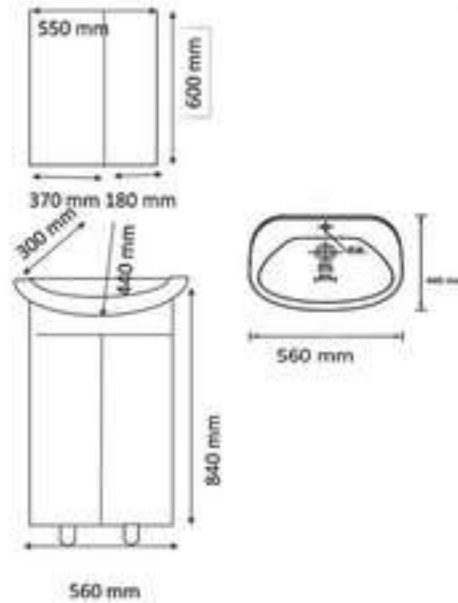

PVC Перла Perla 56 cm

BG	PVC шкаф за баня, бял, комплект
EN	PVC bathroom furniture, white, set
RO	Mobilier din PVC
EL	PVC έπιπλα μπάνιου