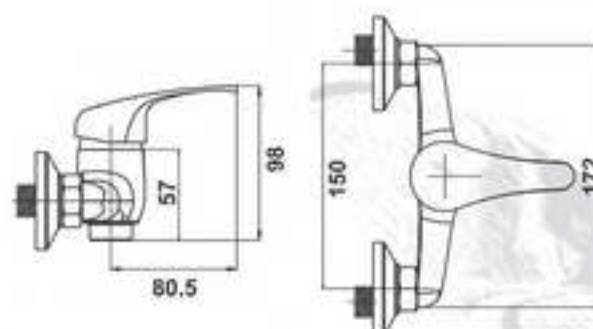

Alcala Алкала art.HT-6224 ø35

BG	Смесител стенен за душ
EN	Wall mounted mixer for shower
RO	Baterie de perete pentru dus
EL	Μπαταρία ντουζ