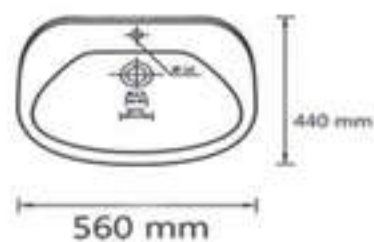

art.Golden 56 cm

BG	Мивка за вграждане
EN	Cabinet washbasin
RO	Lavoar de incorporare
EL	Νιπτήρας ενσωμάτωσης