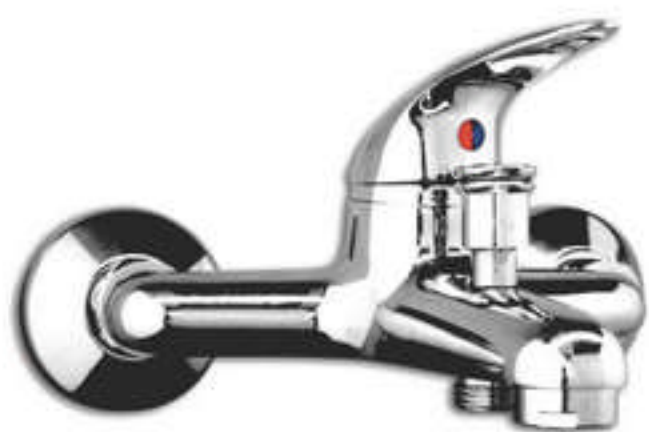

Alcala Алкала art.HT-6223 ø35

BG	Смесител стенен за вана/душ, с аксесоари
EN	Wall mounted mixer for bath/shower
RO	Baterie de perete pentru cada/dus
EL	Μπαταρία λουτρού