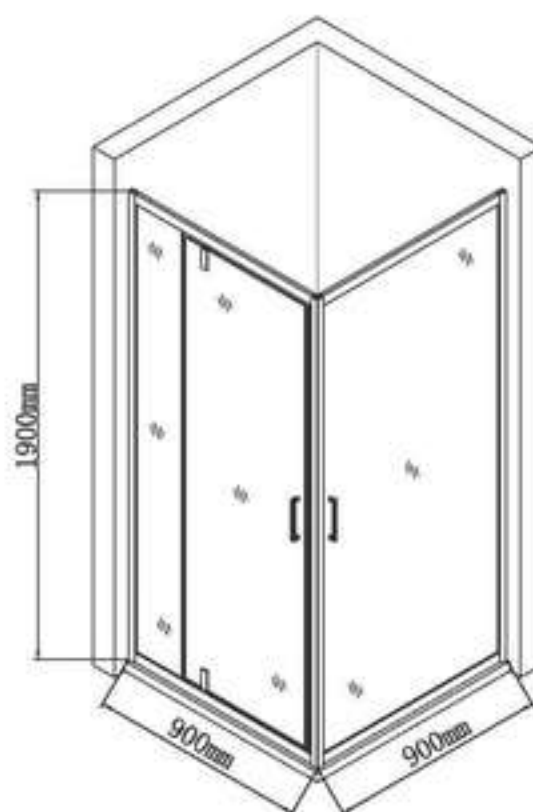

art.E5A-2

90x90x190 cm

BG	Душ кабина, квадратна, прозрачно стъкло - 6 mm
	сгъващи се стъкла тип хармоника
EN	Shower cabin, square, transparent glass - 6 mm
RO	Cabina de dus - 6 mm
EL	Καμπίνα ντουζιέρας - 6 mm