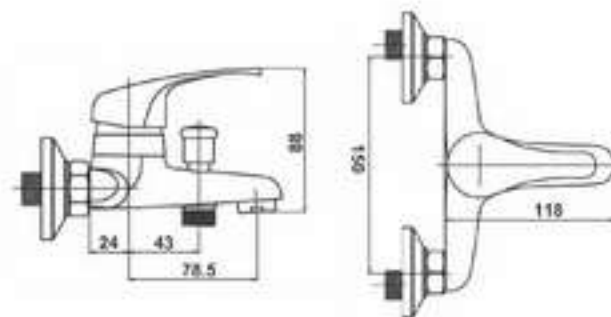

Кристал Crystal art.80014 ø35

BG	Смесител стенов за вана/душ с аксесоари
EN	Wall mounted mixer for bath/shower
RO	Baterie de perete pentru cada/dus
EL	Μπαταρία λουτρού