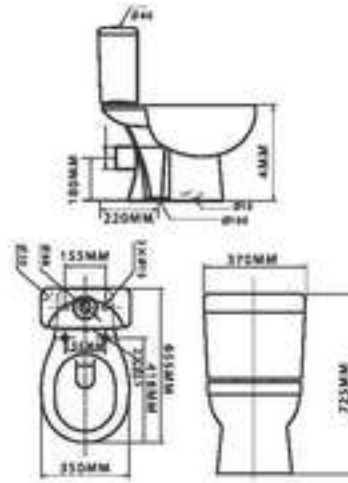

art.M-120

BG	Моноблок, вертикално оттичане, плавно падащ капак
EN	WC set, vertical outlet, soft close seat cover
RO	Monobloc, scurgere verticala
EL	Σετ wc λεκάνη και καζανάκι, λευκό, με κάτω σιφόνι