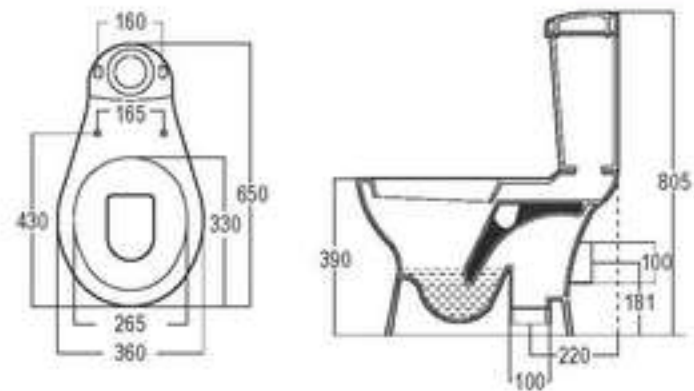

art.2021

BG	Моноблок, бял, задно оттичане, плавно падащ капак
EN	WC set, white, horizontal outlet, soft close seat cover
RO	Monobloc, alb, scurgere orizontala
EL	Σειт wc λεκάνη και καζανάκι, λευκό, με πίσω σифόνι