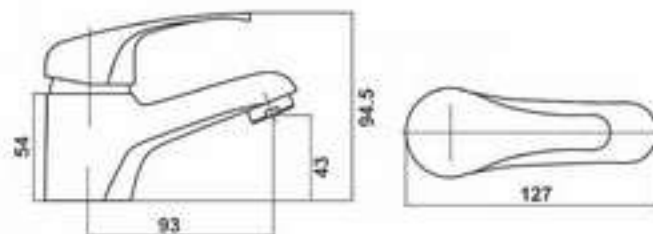

BG	Смесител стоящ за кухня
EN	Deck mounted mixer for kitchen
RO	Baterie fixa pentru bucatarie
EL	Μπασαρια κουζινας

**Alcala** Алкала **art.HT-6176-2** Ø35

BG	Смесител стоящ за кухня
EN	Deck mounted mixer for kitchen
RO	Baterie fixa pentru bucatarie
EL	Μπασαρια κουζινας