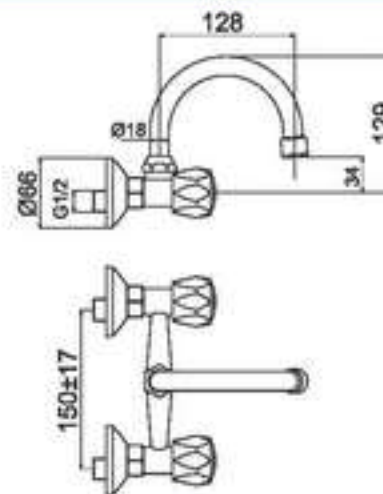

Siena Siena art.7006-1

BG	Смесител стенен за умивалник
EN	Wall mounted mixer for washbasin
RO	Baterie de perete pentru lavoar
EL	Μπαταρία νιπτήρος τοίχου II άνω ροής