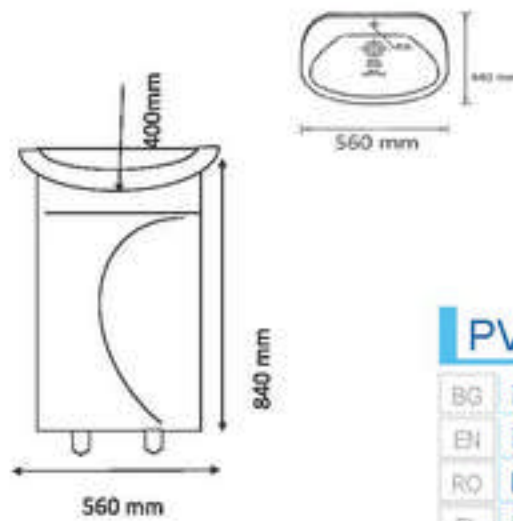

PVC Класик Classic 56 cm

BG	PVC шкаф за баня, бял, база
EN	PVC bathroom furniture, white, base
RO	Mobilier din PVC
EL	PVC έπιπλα μπάνιου