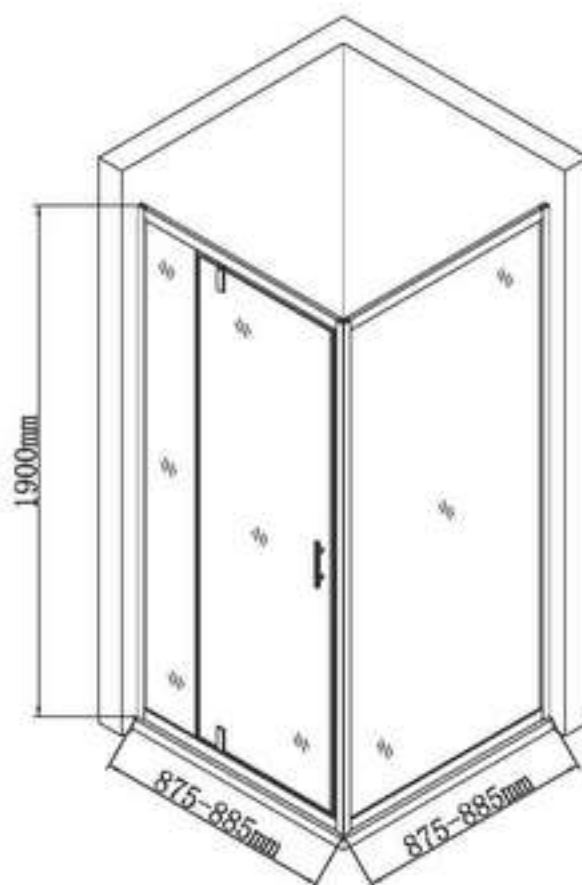

art.SW-6801C **90x90x190 cm**

BG	Душ кабина, прозрачно стъкло - 6мм., черен профил
EN	Shower cabin, transparent glass - 6mm
RO	Cabina de dus - 6 mm
EL	Καμπίνα ντουζιέρας - 6 mm