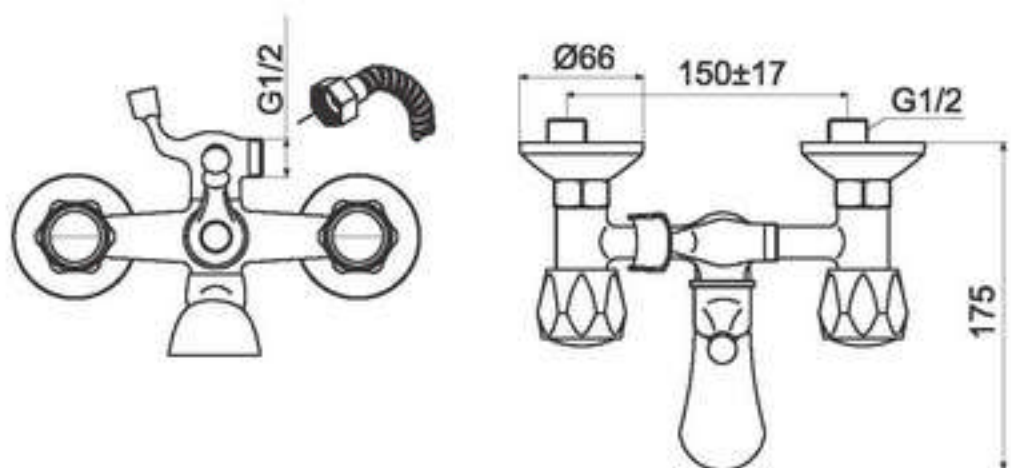

Месина Mesina **art.7003D**

BG	Смесител стенен за вана/душ
EN	Wall mounted mixer for bath/shower
RO	Baterie de perete pentru cada/dus
EL	Μπαταρία λουτρού