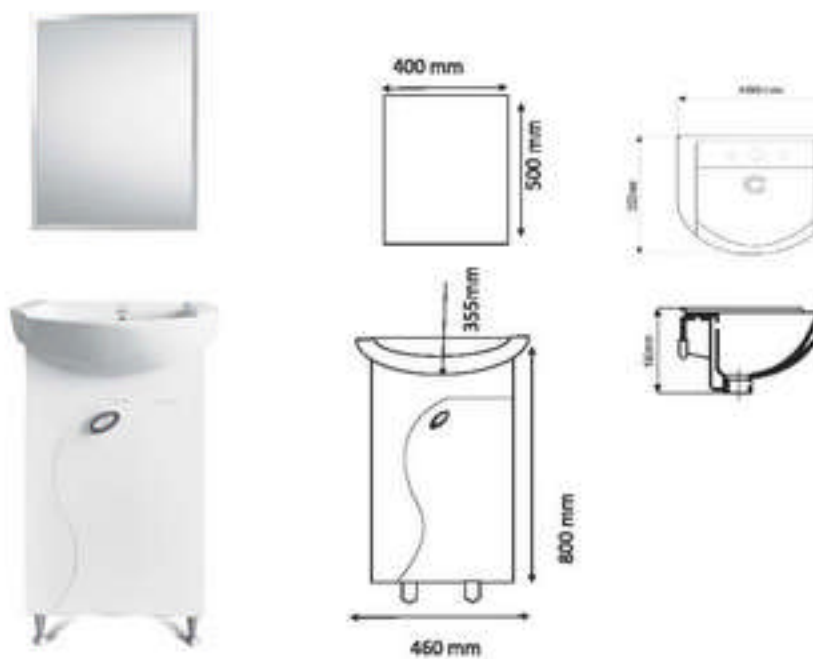

PVC Opal 2 Opal 2 46 cm

BG	PVC шкаф за баня, бял, с огледало
EN	PVC bathroom furniture, white, with mirror
RO	Mobilier din PVC de baie, alb, cu oglindă
EL	PVC έπιπλα μπάνιου, λευκό, με καθρέφτη