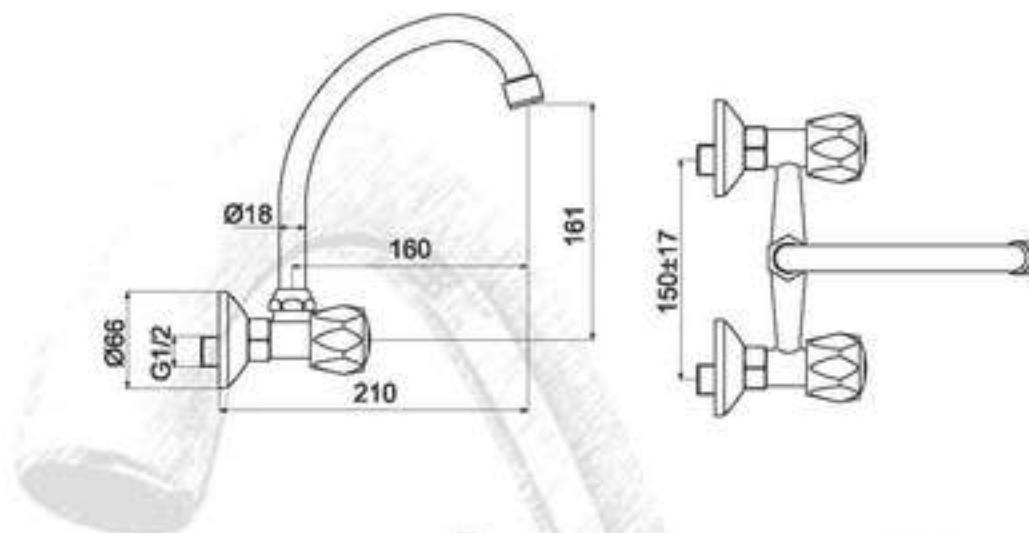

Μεσινα Mesina art.7006-2D

BG	Смесител стѐнен за умивалник
EN	Wall mounted mixer for washbasin
RO	Baterie de perete pentru lavoar
EL	Μπαταρία νιπτήρος, τοίχου II άνω ροής