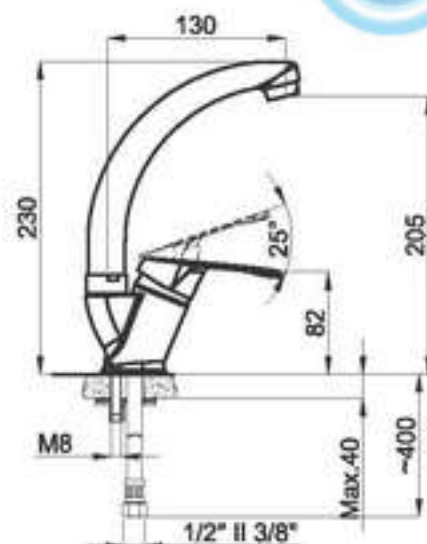

Скай Ривър Sky River art.85101-1 ø35

BG	Смесител стоящ за умивалник
EN	Deck mounted mixer for washbasin
RO	Baterie fixa pentru lavoar
EL	Μπαταρία νιπτήρος