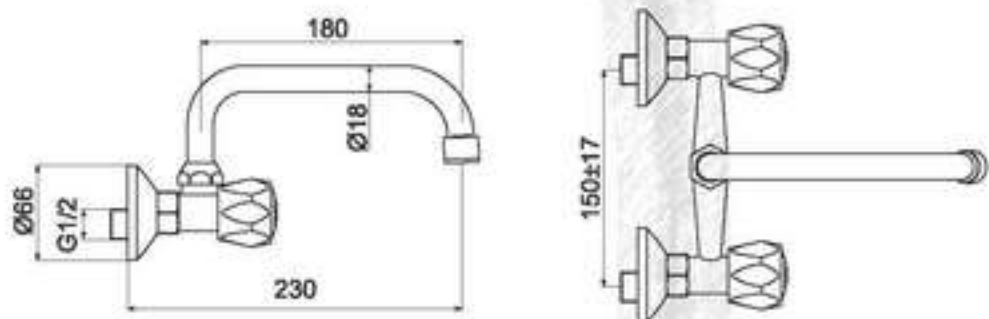

Μεσινα Mesina art.7006D

BG	Смесител стѐнен за умивалник
EN	Wall mounted mixer for washbasin
RO	Baterie de perete pentru lavoar
EL	Μπαταρία νιπτήρος, τοίχου II άνω ροής