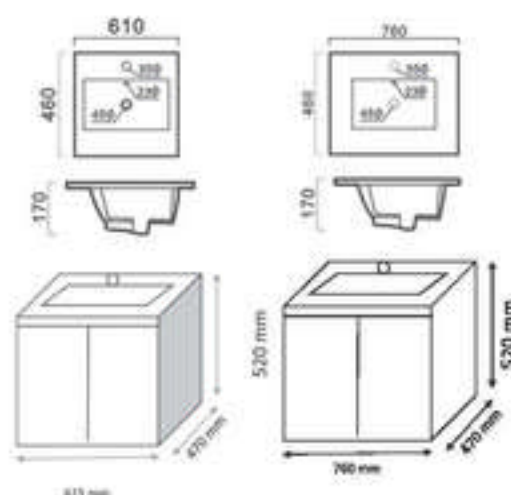

PVC Рим Rome Country 61/76 cm

BG	PVC шкаф за баня, база, дървесен
EN	PVC bathroom furniture, base, wood
RO	Mobilier din PVC
EL	PVC έπιπλα μπάνιου