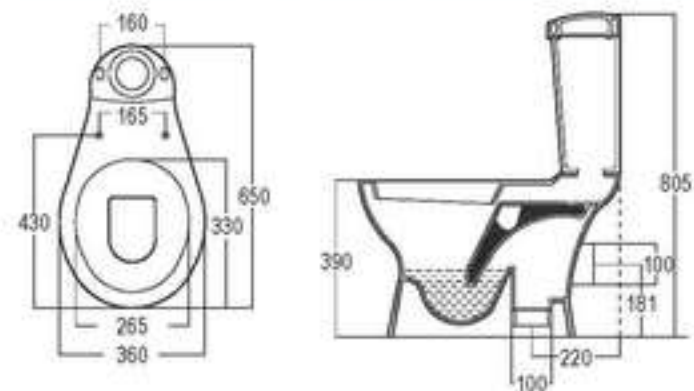

art.2026

BG	Моноблок, бял, долно оттичане, плавно падащ капак
EN	WC set, white, vertical outlet, soft close seat cover
RO	Monobloc, alb, scurgere verticala
EL	Σειт wc λεκάνη και καζανάκι, λευκό, με χαμηλότερο σифόνι