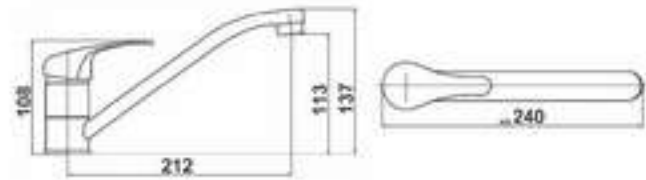

Кристал Crystal art.80013 ø35

BG	Смесител стоящ за кухня
EN	Deck mounted mixer for kitchen
RO	Baterie fixa pentru bucatarie
EL	Μπαταρία κουζίνας ίστα