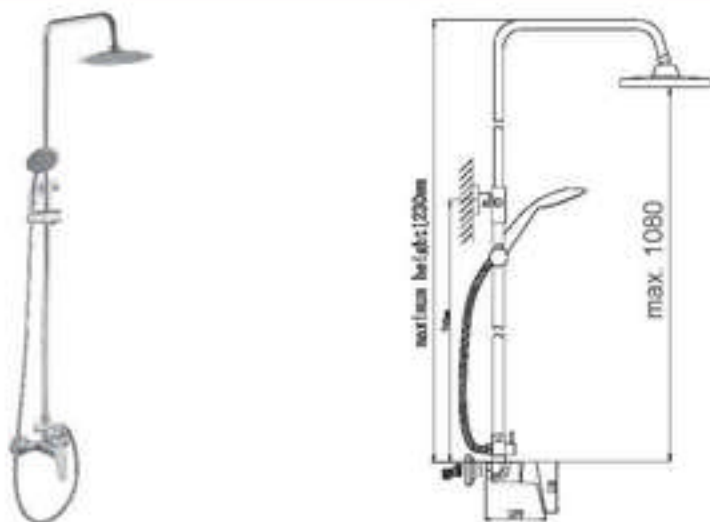

art.40710

BG	Душ система със смесител
EN	Shower set
RO	Sistem dus
EL	Нτους σύστημα με μπταρία