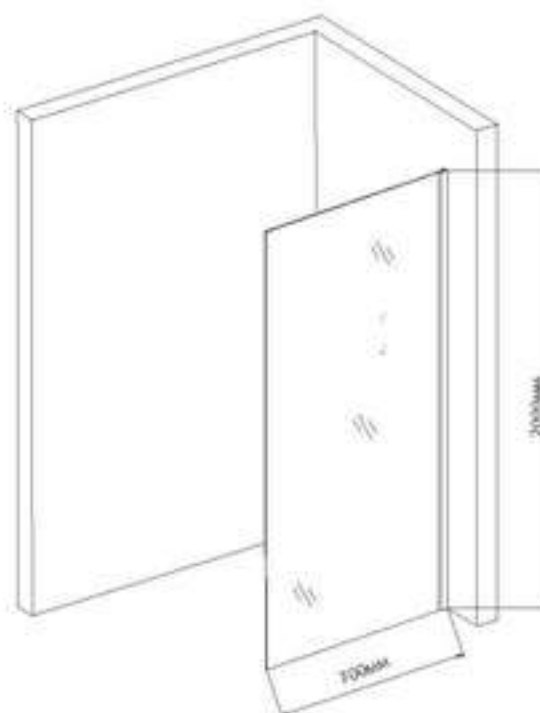

art.SW-J02-1M

70x200 cm

BG	Стъклен подвижен параван, мат стъкло - 6 мм
EN	Shower screen with frosted glass - 6 mm
RO	Paravan mobil din sticla - 6 mm
EL	Γυάλινο κινητό διαχωριστικό - 6 mm