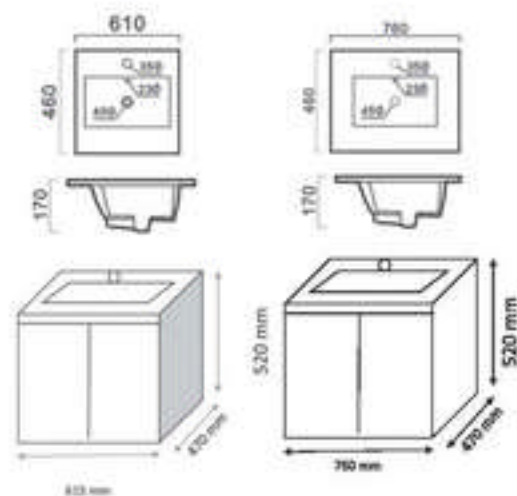

PVC Nova Country 61/76 cm

BG	PVC шкаф за баня, база
EN	PVC bathroom furniture, base
RO	Mobilier din PVC
EL	PVC έπιπλα μπάνιου