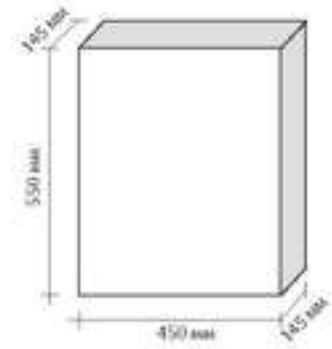

PVC Шкаф 35x55 cm, 45x55 cm

BG	PVC Шкаф за баня, горен
EN	PVC Bathroom furniture, white, upper
RO	Mobilier din PVC
EL	PVC έπιπλα μπάνιου