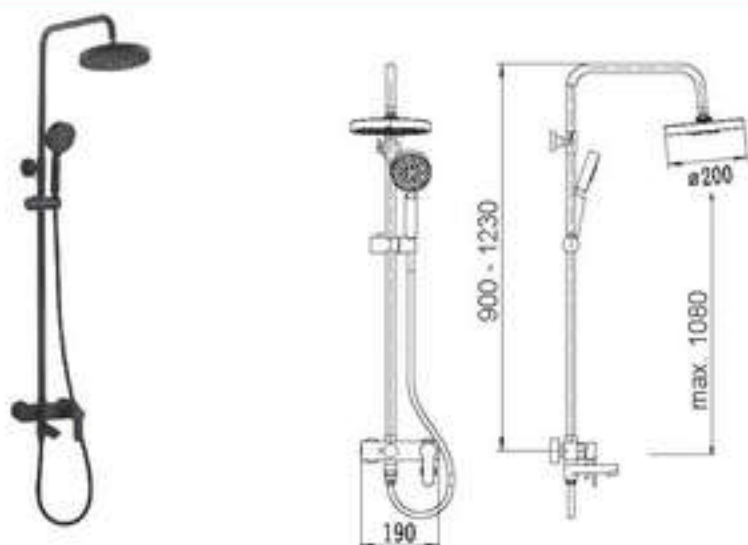

**Сан Ремо** San Remo **art.70022** Ø35

BG	Стоящ смесител за кухня
EN	Deck mounted mixer for kitchen
RO	Baterie fixa pentru bucatarie
EL	Μπαταρία κουζίνας

art.11000

BG	Душ система със смесител, с подвижен чучур
EN	Shower set
RO	Sistem dus
EL	Нτους σύστημα με μπταρία