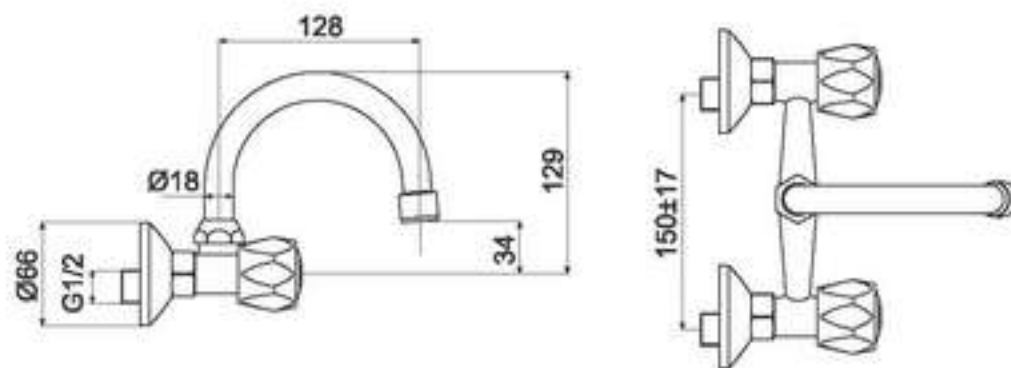

Месина Mesina **art.7006-1D**

BG	Смесител стенен за умивалник
EN	Wall mounted mixer for washbasin
RO	Baterie de perete pentru lavoar
EL	Μπαταρία νιπτήρος τοίχου II άνω ροής