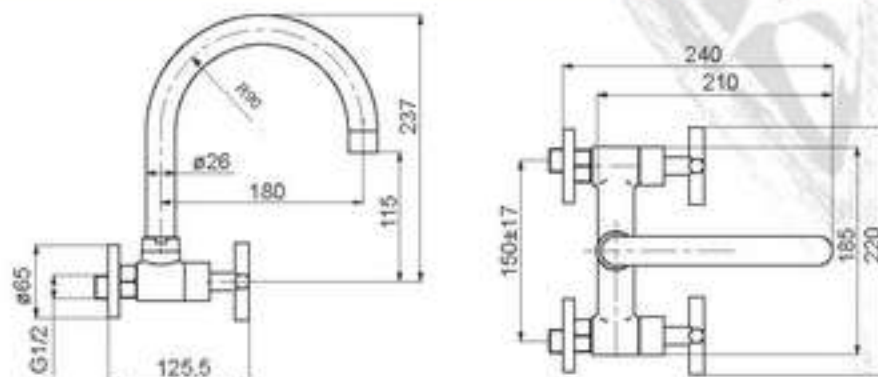

Виченца Vicenza art.5206

BG	Смесител стенов за умивалник
EN	Wall mounted mixer for washbasin
RO	Baterie de perete pentru lavoar
EL	Μπαταρία τοίχου νιπτήρος