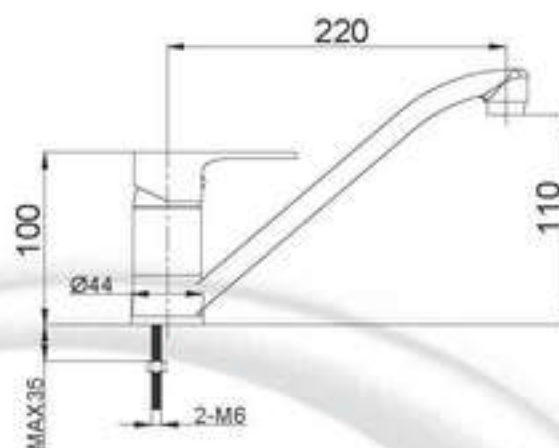

Мирела Mirella art.3173-51 Ø35

BG	Смесител стоящ за кухня
EN	Deck mounted kitchen mixer
RO	Baterie fixa pentru bucatarie
EL	Μπαταρία κουζίνας

Мирела Mirella art.3173-50 Ø35

BG	Смесител стоящ за кухня
EN	Deck mounted kitchen mixer
RO	Baterie fixa pentru bucatarie
EL	Μπαταρία κουζίνας