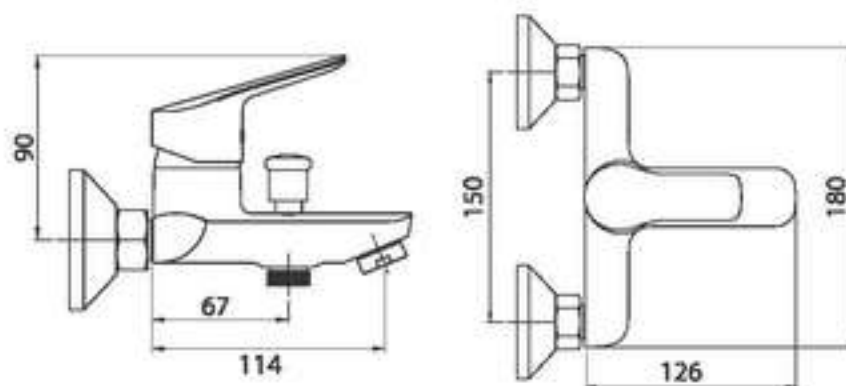

Торино Torino art.30322 ø35

- BG Смесител стенов за вана/душ, с аксесоари
- EN Wall mounted bath/shower mixer
- RO Baterie de perete pentru cada/dus
- EL Μπατορία λουτρού