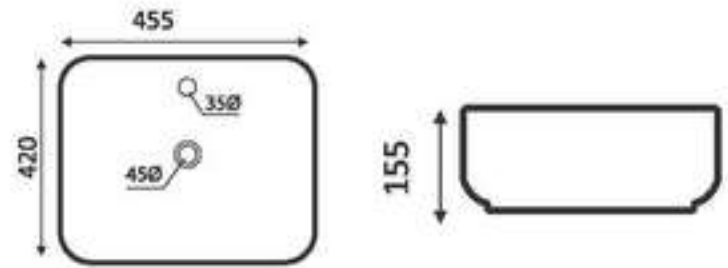

art. TWB028 45,5x42x15,5 cm

BG	Умивалник за плот
EN	Table basin
RO	Lavoar pentru plita
EL	Νιπτήρας