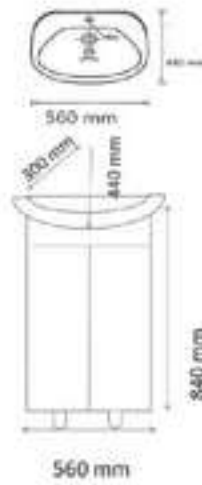

PVC Барселона Barcelona 56 cm

BG	PVC шкаф за баня, бял, база
EN	PVC bathroom furniture, white, base
RO	Mobilier din PVC
EL	PVC έπιπλα μπάνιου