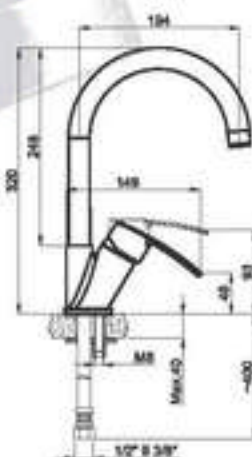

София Sophia art.85301C ø35

BG	Смесител стоящ за умивалник с автоматичен сифон
EN	Deck mounted mixer for washbasin with pop-up waste
RO	Baterie fixa pentru lavoar cu sifon automat
EL	Μπαταρία νιπτήρος με αυτόματη βαλβίδα

София Sophia art.85303 ø35

BG	Смесител стенин за вана/душ
EN	Wall mounted mixer for bath/shower
RO	Baterie de perete pentru cada/dus
EL	Μπαταρία λουτρού

София Sophia art.85305 ø35

BG	Смесител стоящ за кухня
EN	Deck mounted mixer for kitchen
RO	Baterie fixa pentru bucatarie
EL	Μπαταρία κουζίνας