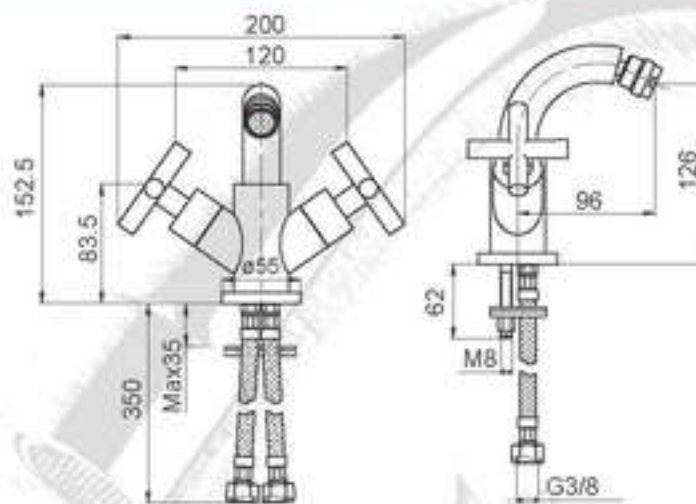

Ραβена Ravenna art.6803  $\varnothing$ 40

BG	Смесител стенен за вана/душ
EN	Wall mounted mixer for bath/shower
RO	Baterie de perete pentru cada/dus
EL	Μπαταρία λουτρού

**Виченца** Vicenza art.5201-2

BG	Смесител стоящ за умивалник, за вграждане
EN	Deck mounted mixer for washbasin, concealed
RO	Baterie fixa pentru lavoar
EL	Μπαταρία νιπτήρος τριών οπών