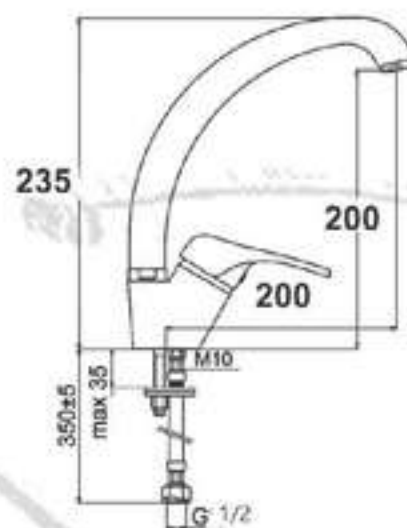

Анкона Ancona art. 1205-1 $\varnothing 40$

BG	Смесител стоящ за кухня
EN	Deck mounted mixer for kitchen
RO	Baterie fixa pentru bucatarie
EL	Μπαταρία κουζίνας