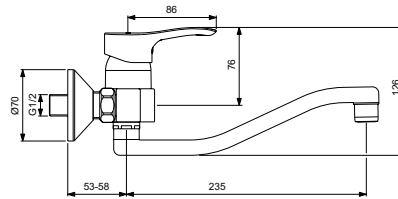

SevaS Смесител стенов за кухня

35 mm керамичен затварящ механизъм с ограничител на топла вода
Месингово лято тяло
Метална ръкохватка с индикатор за топла и студена вода на капачката
S-образен тръбен чучур
Стандартно присъединяване с S-холендри
Аератор Perlator
Съответства на стандарт EN817

BC392AA	64,50	126,15