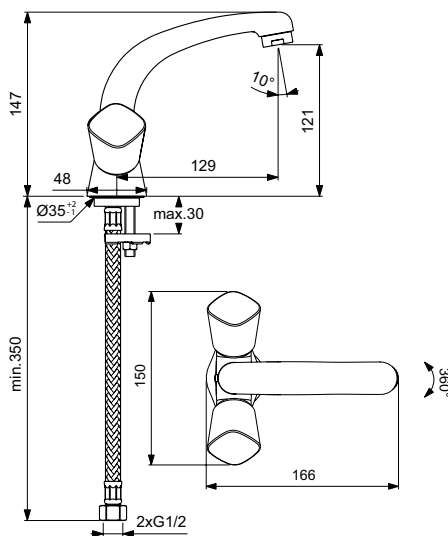

Код	Цена в € без ДДС	Цена в лв. без ДДС

Описание

VidimaQuadro смесител стоящ за умивалник

Двуръкохватков
Керамични затварящи механизми G1/2 180° 8X20
Въртящ се лят чучур 130mm
Аератор Perlator
Гъвкави връзки G1/2"
Easy-Fix присъединяване
Индикатори за топла и студена вода
Покритие: хром
Съответства на стандарт EN200

Код	Цена в € без ДДС	Цена в лв. без ДДС
BA244AA	61,90	121,07