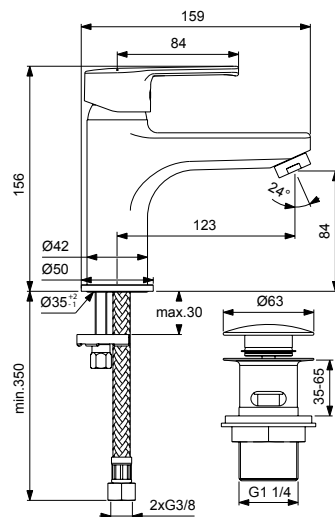

Описание	Код	Цена в € без ДДС	Цена в лв. без ДДС
Смесител стоящ за умивалник с изпразнител 35 mm керамичен затварящ механизъм Гъвкави връзки G3/8" Easy-Fix присъединяване С пластмасов изпразнител Метална ръкохватка с индикация за топла и студена вода Аератор Perlator Съответства на стандарт EN817	B0865AA	50,80	99,36
Смесител стоящ за умивалник без изпразнител 35 mm керамичен затварящ механизъм Гъвкави връзки G3/8" Easy-Fix присъединяване Метална ръкохватка с индикация за топла и студена вода Аератор Perlator Съответства на стандарт EN817	B0867AA	47,20	92,32
Смесител стоящ за умивалник Grande с Click изпразнител 35 mm керамичен затварящ механизъм Гъвкави връзки G3/8" Easy-Fix присъединяване Click изпразнител* Метална ръкохватка с индикация за топла и студена вода Аератор Perlator Съответства на стандарт EN817	B2015AA	65,00	127,13

* Комбинира се само с мивка с преливник