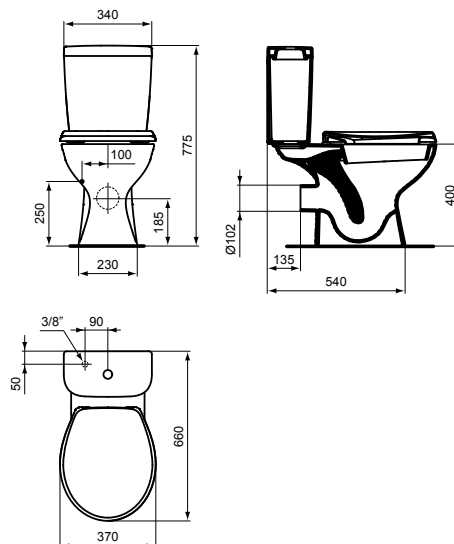

Тегло: 34,5 кг
 Палетизация: 80 x120/12 бр.
 Опаковка: в кашон
 EN 997

W008801

113,00

221,01

Предишен код SevaFresh E405501

WC комплект Alpha

Тоалетна чиния с хоризонтално оттичане
 Тоалетно казанче 2.5/4.5 литра с долно водоподаване, позиционирано в ляво
 Тоалетна седалка от дуропласт W302701 с пластмасови крепежи
 Монтажен комплект WW965068

Тегло: 34,5 кг
 Палетизация: 80 x120/12 бр.
 Опаковка: в кашон
 EN 997

W008901

113,00

221,01

Предишен код SevaFresh E405701

Описание	Ког	Цена в € без ДДС	Цена в лв. без ДДС
<p>WC комплект Alpha Тоалетна чиния с хоризонтално оттичане Тоалетно казанче 2,5/4,5 литра със странично реверсивно водоподаване Тоалетна седалка от полипропилен W835001 с пластмасови крепежи Монтажен комплект WW965068</p> <p>Тегло: 28,0 кг Палетизация: 80 x 120/12 бр. Опаковка: в кашон EN 997</p> 		<p>W009401</p> <p>Предишен ког UlysseS W835101</p>	
<p>WC комплект Alpha Тоалетна чиния с хоризонтално оттичане с бидетна арматура Тоалетно казанче 3,6 литра с долно водоподаване Тоалетна седалка от полипропилен W835001 с пластмасови крепежи</p> <p>Монтажен комплект WW965068</p> <p>Тегло: 28,2 кг Палетизация: 80 x 120/12 бр. Опаковка: кашон EN 997</p> 		<p>W009601</p> <p>Предишен ког UlysseS W835301</p>	120,00 234,70
<p>WC комплект Alpha Тоалетна чиния с вертикално оттичане Тоалетно казанче 2,5/4,5 литра със странично реверсивно водоподаване Тоалетна седалка от полипропилен W835001 с пластмасови крепежи Монтажен комплект WW965068</p> <p>Тегло: 29,8 кг Палетизация: 80 x 120/12 бр. Опаковка: в кашон EN 997</p> 		<p>W010201</p> <p>Предишен ког UlysseS W836001</p>	110,00 215,14