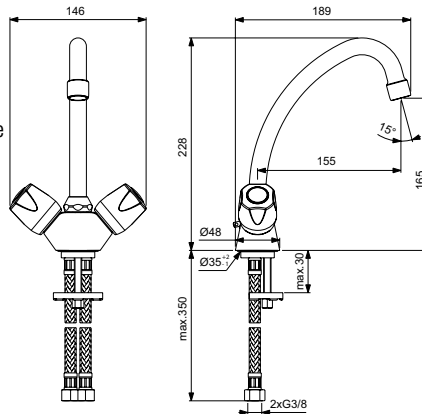

Код	Цена в € без ДДС	Цена в лв. без ДДС
BA244AA	61,90	121,07

Описание

Ког

Цена в
€ без
ДДС

Цена в
лв. без
ДДС

Смесител стоящ за умивалник

Двуръкохватков
Каучукови затварящи механизми G1/2
Въртящ се тръбен чучур J150 mm
Гъвкави връзки G3/8 за присъединяване
Easy-Fix присъединяване
Аератор Perlator
Съответства на стандарт EN200