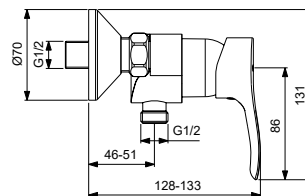

BC386AA

56,10

109,72

Смесител стенен за душ

35 mm керамичен затварящ механизъм с ограничител на топла вода
Метална ръкохватка с индикатор за топла и студена вода
Възвратен клапан
Стандартно присъединяване с S-холендри
Съответства на стандарт EN817