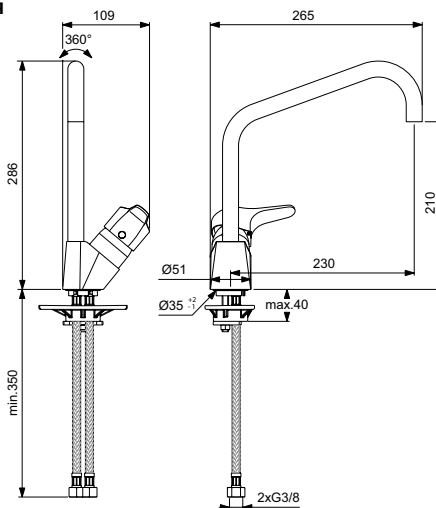

SevaNext Смесител стоящ за кухня с тръбен чучур

38 mm керамичен затварящ механизъм FitzaFlow®+ с вграден ограничител на топлата вода
Месингово лято тяло
Метална ръкохватка с индикатор за топла и студена вода
Тръбен чучур U230
Гъвкави връзки G3/8"
Easy-Fix присъединяване
Аератор Perlator
Съответства на стандарт EN817

B1930AA	68,00	133,00