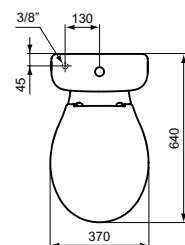

Тегло: 34,5 кг
 Палетизация: 80 x120/12 бр.
 Опаковка: в кашон
 EN 997

W008901

113,00

221,01

Предишен код SevaFresh E405701

Описание	Ког	Цена в € без ДДС	Цена в лв. без ДДС
<p>WC комплект Alpha Тоалетна чиния с хоризонтално оттичане Тоалетно казанче 2,5/4,5 литра със странично реверсивно водоподаване Тоалетна седалка от полипропилен W835001 с пластмасови крепежи Монтажен комплект WW965068</p> <p>Тегло: 28,0 кг Палетизация: 80 x 120/12 бр. Опаковка: в кашон EN 997</p> 		<p>W009401</p> <p>Предишен ког UlysseS W835101</p>	
<p>WC комплект Alpha Тоалетна чиния с хоризонтално оттичане с бидетна арматура Тоалетно казанче 3,6 литра с долно водоподаване Тоалетна седалка от полипропилен W835001 с пластмасови крепежи</p> <p>Монтажен комплект WW965068</p> <p>Тегло: 28,2 кг Палетизация: 80 x 120/12 бр. Опаковка: кашон EN 997</p> 		<p>W009601</p> <p>Предишен ког UlysseS W835301</p>	120,00 234,70
<p>WC комплект Alpha Тоалетна чиния с вертикално оттичане Тоалетно казанче 2,5/4,5 литра със странично реверсивно водоподаване Тоалетна седалка от полипропилен W835001 с пластмасови крепежи Монтажен комплект WW965068</p> <p>Тегло: 29,8 кг Палетизация: 80 x 120/12 бр. Опаковка: в кашон EN 997</p> 		<p>W010201</p> <p>Предишен ког UlysseS W836001</p>	110,00 215,14