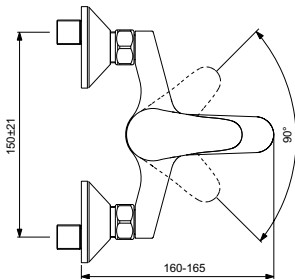

Описание	Код	Цена в € без ДДС	Цена в лв. без ДДС
Смесител стенин за вана/гуш 35 mm керамичен затварящ механизъм Стандартно присъединяване с S-холендри Ръчен превключвател вана/гуш Аератор Perlator Възвратен клапан Без аксесоари Съответства на стандарт EN817	B5193AA	46,20	90,36
Смесител стенин за вана/гуш с аксесоари 35 mm керамичен затварящ механизъм Стандартно присъединяване Ръчен превключвател вана/гуш Аератор Perlator Възвратен клапан Съответства на стандарт EN817 Аксесоари: Еднофункционален ръчен гуш Малка окачалка Метален двоинооплетен шлаух 1500 mm	B4227AA	61,50	120,28
Смесител стенин за вана/гуш 35 mm керамичен затварящ механизъм Стандартно присъединяване Ръчен превключвател вана/гуш Аератор Perlator Възвратен клапан Съответства на стандарт EN817 Аксесоари: Тръбно окачване 600 mm Еднофункционален ръчен гуш Ultraflex шлаух 1750 mm	B1294AA	74,30	145,32