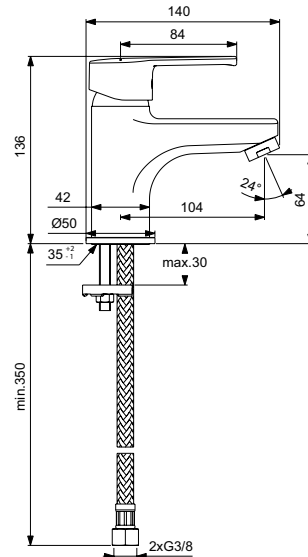

Описание	Код	Цена в € без ДДС	Цена в лв. без ДДС
Смесител стоящ за умивалник с изпразнител 35 mm керамичен затварящ механизъм Гъвкави връзки G3/8" Easy-Fix присъединяване С пластмасов изпразнител Метална ръкохватка с индикация за топла и студена вода Аератор Perlator Съответства на стандарт EN817	B0865AA	50,80	99,36
Смесител стоящ за умивалник без изпразнител 35 mm керамичен затварящ механизъм Гъвкави връзки G3/8" Easy-Fix присъединяване Метална ръкохватка с индикация за топла и студена вода Аератор Perlator Съответства на стандарт EN817	B0867AA	47,20	92,32
Смесител стоящ за умивалник Grande с Click изпразнител 35 mm керамичен затварящ механизъм Гъвкави връзки G3/8" Easy-Fix присъединяване Click изпразнител* Метална ръкохватка с индикация за топла и студена вода Аератор Perlator Съответства на стандарт EN817	B2015AA	65,00	127,13

* Комбинира се само с мивка с преливник