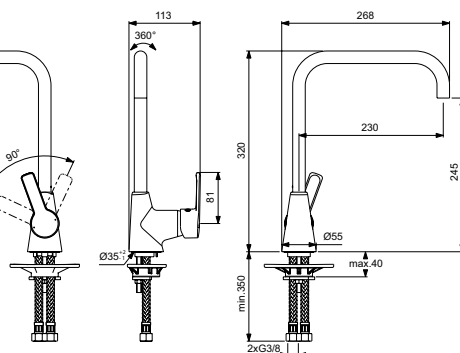

VidimaUno Смесител стоящ за кухня с висок тръбен чучур U230

35 mm керамичен затварящ механизъм
Гъвкави връзки G3/8"
Easy-Fix присъединяване
Въртящ се тръбен чучур U230
Метална ръкохватка с индикация за топла и студена вода
Аератор Perlator
Съответства на стандарт EN817