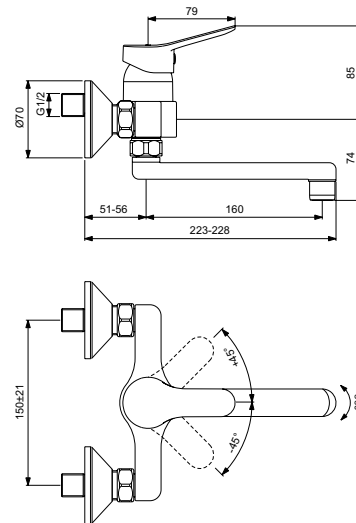

35 mm керамичен затварящ механизъм с ограничител на топла вода
Месингово лято тяло
Метална ръкохватка с индикатор за топла и студена вода на капачката
Тръбен чучур 160 mm
Стандартно присъединяване S-холендри
Perlator аератор
Съответства на стандарт EN817