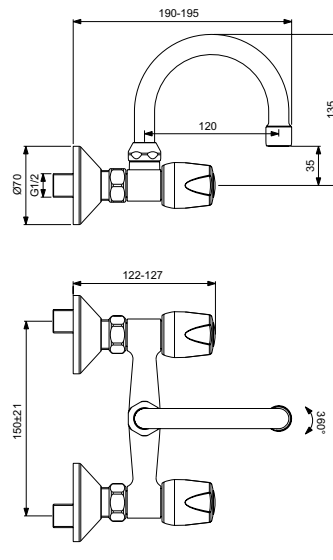

Смесител стенен за умивалник

Двуръкохватков
Каучукови затварящи механизми G1/2
V1390AA - Въртящ се горен тръбен чучур J150 mm
V1392AA - Въртящ се горен тръбен чучур R150 mm
Стандартно присъединяване
Аератор Perlator
Съответства на стандарт EN200

V1390AA

36,90

72,17

V1392AA

36,90

72,17