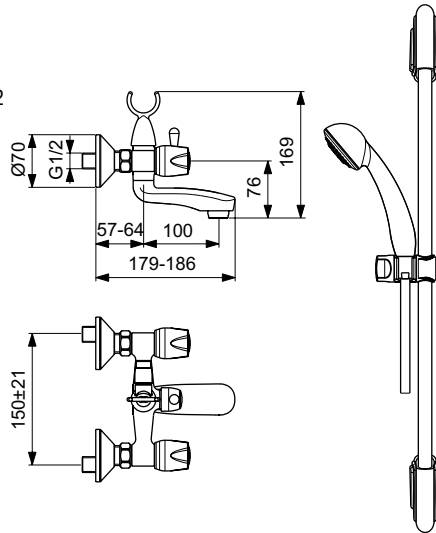

V1390AA

36,90

72,17

V1392AA

36,90

72,17

Описание	Код	Цена в € без ДДС	Цена в лв. без ДДС
<p>Смесител стенин за вана/гуш</p> <p>Двуръкохватков Каучукови затварящи механизми G1/2 Лят чучур, с вилка Стандартно присъединяване Ръчен превключвател вана/гуш Аератор Perlator Възвратен клапан, с аксесоари Съответства на стандарт EN200</p>	B1397AA	86,90	169,96
<p>Смесител стенин за вана/гуш</p> <p>Двуръкохватков Каучукови затварящи механизми G1/2 Лят чучур Стандартно присъединяване Ръчен превключвател вана/гуш Аератор Perlator Със стационарен горен гуш Съответства на стандарт EN200</p>	B1395AA	75,30	147,27
<p>Смесител стенин за вана/гуш</p> <p>Двуръкохватков Каучукови затварящи механизми G1/2 Лят чучур Стандартно присъединяване Ръчен превключвател вана/гуш Аератор Perlator Със стационарен горен гуш и подвижен ръчен гуш Съответства на стандарт EN200</p>	B1396AA	103,20	201,84