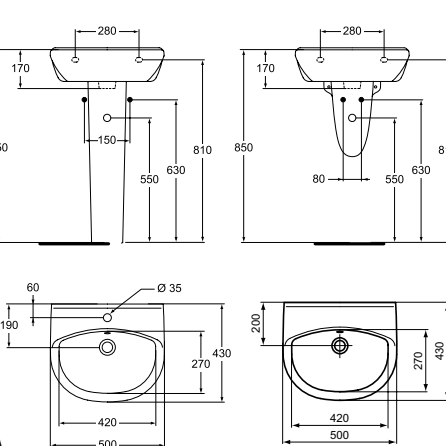

EN 14688
 Препоръчителна комплектация с:
 - монтажен комплект M10 x140 mm WW965340
 - спирателен кран (G 1/2 / G 3/8) B7883AA
 - сифон за мивка G1 1/4 - тръбен тип A2305AA
 - розетка за сифон G1 1/4 (в случай на инсталация със смесител без изпразнител) B4801AA

R033901

W008501

R033901	25,40	49,68
W008501	30,00	58,67

Предишен ког UlysseS W409501 - с централен отвор W409301 - без отвор

МиВка 50 см Alpha
W331201 - с централен отвор за смесител
W008701 - без отвор за смесител
 Включен е пръстен за преливник V960560AA
 Препоръчителна комплектация с:
 - пиедестал T531001 или
 - полупиедестал T530701
 Тегло: 12,5 kg
 Палетизация: 100 x 120/24 бр.

EN 14688
 Препоръчителна комплектация с:
 - монтажен комплект M10 x 140 mm WW965340
 - спирателен кран (G 1/2 / G 3/8) B7883AA
 - сифон за мивка G1 1/4 - тръбен тип A2305AA
 - розетка за сифон G1 1/4 (в случай на инсталация със смесител без изпразнител) B4801AA