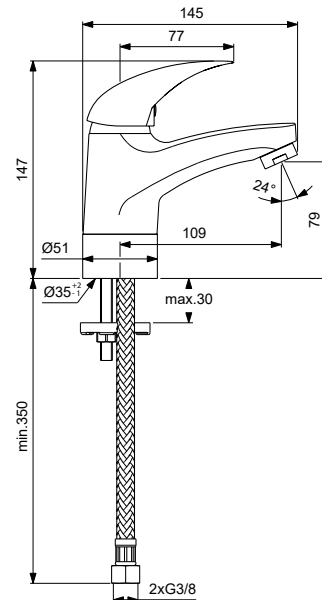

B5191AA - без изпразнител

B5190AA	33,00	64,54
B5191AA	30,00	58,67

Смесител стоящ за умивалник Grande с угължител

35 mm керамичен затварящ механизъм с ограничител на топла вода
 Гъвкави връзки G3/8 за присъединяване
 Угължителна втулка L30, хром
 Easy-Fix присъединяване
 Метална ръкохватка с индикатор за топла и студена вода
 Аератор Perlator
 Съответства на стандарт EN817