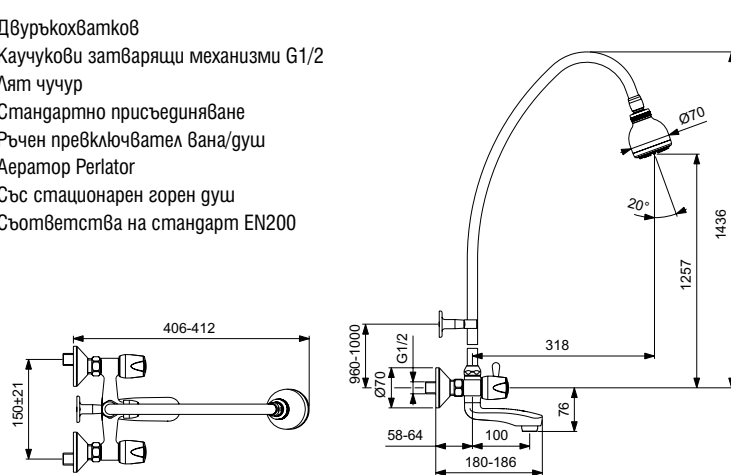

V1390AA

36,90

72,17

V1392AA

36,90

72,17

Описание	Код	Цена в € без ДДС	Цена в лв. без ДДС
<p>Смесител стенин за вана/гуш</p> <p>Двуръкохватков Каучукови затварящи механизми G1/2 Лят чучур, с вилка Стандартно присъединяване Ръчен превключвател вана/гуш Аератор Perlator Възвратен клапан, с аксесоари Съответства на стандарт EN200</p>	B1397AA	86,90	169,96
<p>Смесител стенин за вана/гуш</p> <p>Двуръкохватков Каучукови затварящи механизми G1/2 Лят чучур Стандартно присъединяване Ръчен превключвател вана/гуш Аератор Perlator Със стационарен горен гуш Съответства на стандарт EN200</p>	B1395AA	75,30	147,27
<p>Смесител стенин за вана/гуш</p> <p>Двуръкохватков Каучукови затварящи механизми G1/2 Лят чучур Стандартно присъединяване Ръчен превключвател вана/гуш Аератор Perlator Със стационарен горен гуш и подвижен ръчен гуш Съответства на стандарт EN200</p>	B1396AA	103,20	201,84