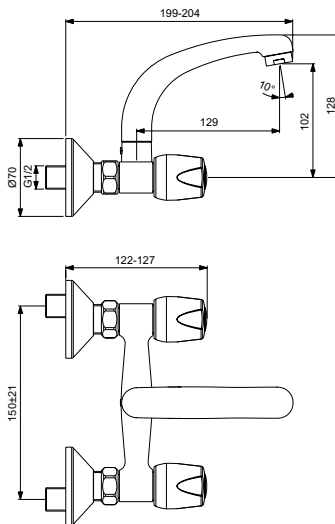

Описание

Ког

Цена в
€ без
ДДС

Цена в
лв. без
ДДС

Смесител стоящ за умивалник

Двуръкохватков
Каучукови затварящи механизми G1/2
Въртящ се тръбен чучур J150 mm
Гъвкави връзки G3/8 за присъединяване
Easy-Fix присъединяване
Аератор Perlator
Съответства на стандарт EN200

V1398AA

41,20

80,58

Смесител стенен за умивалник

Двуръкохватков
Каучукови затварящи механизми G1/2
Въртящ се горен лял чучур
Стандартно присъединяване
Аератор Perlator
Съответства на стандарт EN200

V1391AA

46,70

91,34

Смесител стенен за умивалник

Двуръкохватков
Каучукови затварящи механизми G1/2
V1390AA - Въртящ се горен тръбен чучур J150 mm
V1392AA - Въртящ се горен тръбен чучур R150 mm
Стандартно присъединяване
Аератор Perlator
Съответства на стандарт EN200

V1390AA

36,90

72,17

V1392AA

36,90

72,17