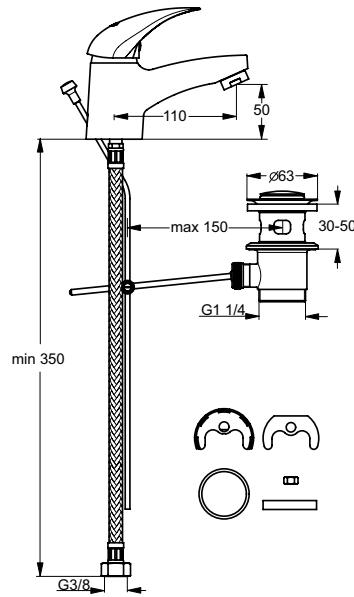

Описание

Ког	Цена в € без ДДС	Цена в лв. без ДДС

Смесител стоящ за умивалник

35 mm керамичен затварящ механизъм с ограничител на топла вода
Гъвкави връзки G3/8 за присъединяване
Easy-Fix присъединяване
Пластмасов изпразнител 1 1/4"
Аератор Perlator
Съответства на стандарт EN817

B5191AA - без изпразнител