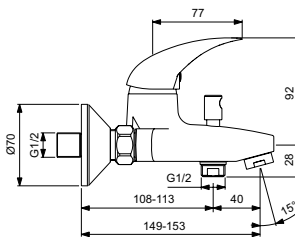

Описание	Код	Цена в € без ДДС	Цена в лв. без ДДС
Смесител стенин за вана/гуш 35 mm керамичен затварящ механизъм Стандартно присъединяване с S-холендри Ръчен превключвател вана/гуш Аератор Perlator Възвратен клапан Без аксесоари Съответства на стандарт EN817	B5193AA	46,20	90,36
Смесител стенин за вана/гуш с аксесоари 35 mm керамичен затварящ механизъм Стандартно присъединяване Ръчен превключвател вана/гуш Аератор Perlator Възвратен клапан Съответства на стандарт EN817 Аксесоари: Еднофункционален ръчен гуш Малка окачалка Метален двоинооплетен шлаух 1500 mm	B4227AA	61,50	120,28
Смесител стенин за вана/гуш 35 mm керамичен затварящ механизъм Стандартно присъединяване Ръчен превключвател вана/гуш Аератор Perlator Възвратен клапан Съответства на стандарт EN817 Аксесоари: Тръбно окачване 600 mm Еднофункционален ръчен гуш Ultraflex шлаух 1750 mm	B1294AA	74,30	145,32