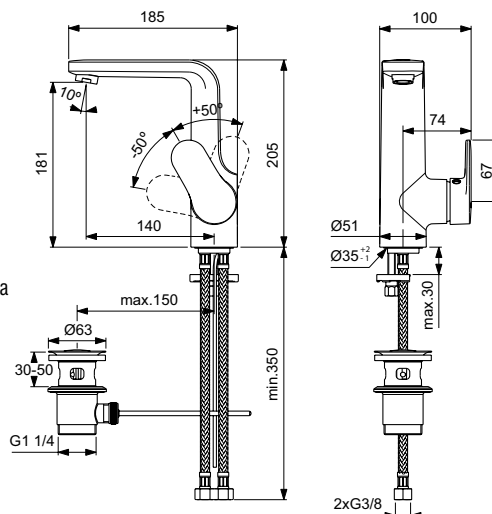

Смесител за умивалник с висок чучур

38 mm керамичен затварящ механизъм FigmaFlow® + с вграден ограничител на топлата вода
Easy-Fix присъединяване с гъвкави връзки G3/8"
Метален изпразнител
Метална ръкохватка с индикатор за топла и студена вода
Аератор Perlator 5 l/min
Съответства на стандарт EN817