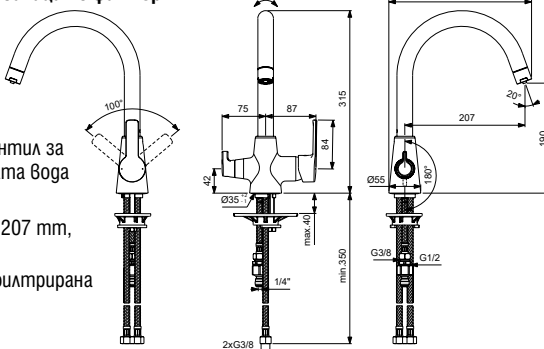

VidimaUno Смесител стоящ за кухня с дуплтен чучур, за комбинация с филтър

35 mm керамичен затварящ механизъм за контрол на топла/студена вода
Керамичен G1/2 180° вентил за контрол на филтрираната вода
Месингово лято тяло
Тръбен дуплтен чучур 207 mm, въртящ се на 360°
PEX гъвкава връзка за филтрирана вода
Двуплтен аератор
Универсален комплект за присъединяване към филтър (филтър не е включен)
Easy-Fix присъединяване
Съответства на стандарт EN817

BC396AA	113,00	221,01