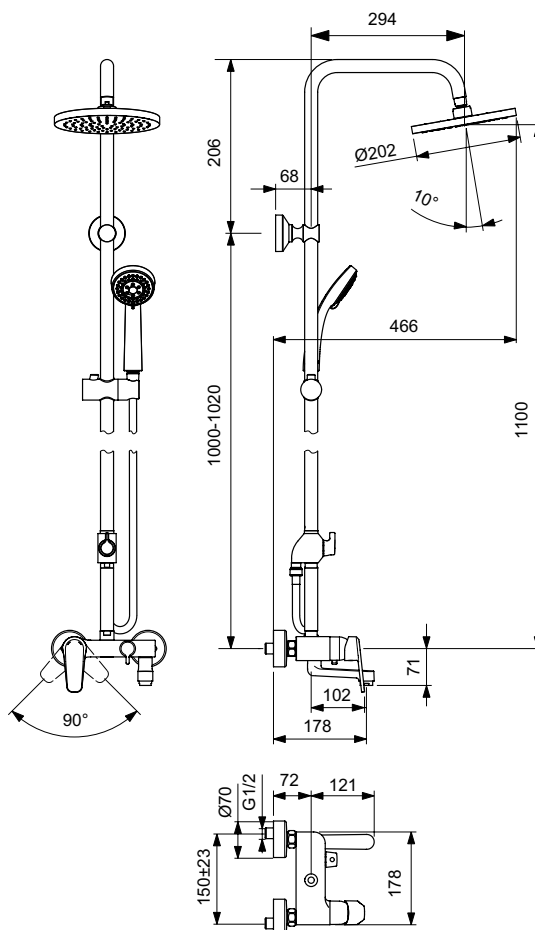

Възможности за увеличаване общата дължина на тръбата:

- Допълнително се инсталира тръба **B961275AA** над разпределителя, като общата дължина се увеличава с + 150 mm (1356 mm)
- Тръба **B961345AA** заменя съществуващата тръба под разпределителя, като общата дължина се увеличава с + 200 mm (1406 mm)
- Използват се и двата описани варианта по-горе, като общата дължина се увеличава с + 350 mm (1556 mm)

Ког   Цена в € без ДДС   Цена в лв. без ДДС

Код	Цена в € без ДДС	Цена в лв. без ДДС
B0975AA	294,00	575,01
B961275AA	16,30	31,88
B961345AA	23,20	45,38