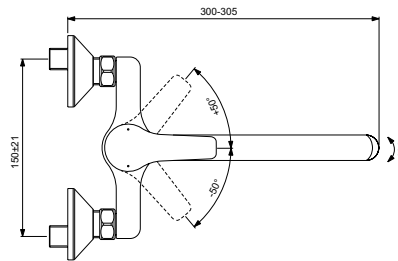

SevaS Смесител стенов за кухня

35 mm керамичен затварящ механизъм с ограничител на топла вода
Месингово лято тяло
Метална ръкохватка с индикатор за топла и студена вода на капачката
S-образен тръбен чучур
Стандартно присъединяване с S-холендри
Аератор Perlator
Съответства на стандарт EN817

BC392AA	64,50	126,15