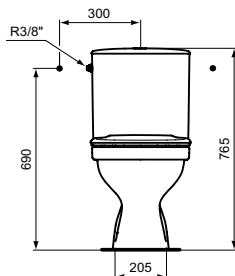

Тегло: 34,5 кг
 Палетизация: 80 x120/12 бр.
 Опаковка: в кашон
 EN 997

W008901

113,00

221,01

Предишен код SevaFresh E405701

Описание	Ког	Цена в € без ДДС	Цена в лв. без ДДС
<p>WC комплект Alpha Тоалетна чиния с хоризонтално оттичане Тоалетно казанче 2,5/4,5 литра със странично реверсивно водоподаване Тоалетна седалка от полипропилен W835001 с пластмасови крепежи Монтажен комплект WW965068</p> <p>Тегло: 28,0 кг Палетизация: 80 x 120/12 бр. Опаковка: в кашон EN 997</p> 		<p>W009401</p> <p>Предишен ког UlysseS W835101</p>	
<p>WC комплект Alpha Тоалетна чиния с хоризонтално оттичане с бидетна арматура Тоалетно казанче 3,6 литра с долно водоподаване Тоалетна седалка от полипропилен W835001 с пластмасови крепежи</p> <p>Монтажен комплект WW965068</p> <p>Тегло: 28,2 кг Палетизация: 80 x 120/12 бр. Опаковка: кашон EN 997</p> 		<p>W009601</p> <p>Предишен ког UlysseS W835301</p>	120,00 234,70
<p>WC комплект Alpha Тоалетна чиния с вертикално оттичане Тоалетно казанче 2,5/4,5 литра със странично реверсивно водоподаване Тоалетна седалка от полипропилен W835001 с пластмасови крепежи Монтажен комплект WW965068</p> <p>Тегло: 29,8 кг Палетизация: 80 x 120/12 бр. Опаковка: в кашон EN 997</p> 		<p>W010201</p> <p>Предишен ког UlysseS W836001</p>	110,00 215,14