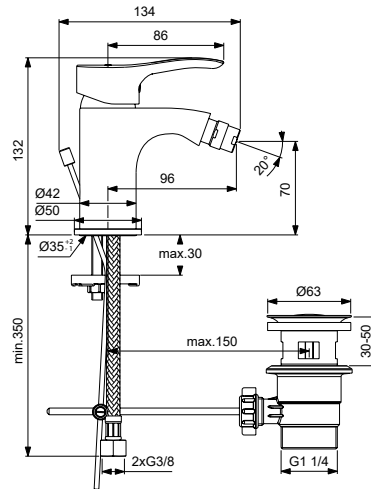

B0438AA 123,00 240,57

Описание	Код	Цена в € без ДДС	Цена в лв. без ДДС	
<p>Стенен смесител за умивалник</p> <p>38 mm керамичен затварящ механизъм FitmaFlow®+ с вграден ограничител на топлата вода Месингово лято тяло Метална ръкохватка с индикатор за топла и студена вода Лят чучур Стандартно присъединяване Аератор Perlator 5 l/min Съответства на стандарт EN817</p> 		B1927AA	67,40	131,82
<p>Смесител стенен за вана/душ</p> <p>38 mm керамичен затварящ механизъм FitmaFlow®+ с вграден ограничител на топлата вода Месингово лято тяло Метална ръкохватка с индикатор за топла и студена вода Ръчен керамичен разпределител Стандартно присъединяване Възвратен клапан Аератор Perlator Съответства на стандарт EN817</p> 		B1925AA	74,30	145,32
<p>Смесител стенен за вана/душ с аксесоари</p> <p>38 mm керамичен затварящ механизъм FitmaFlow®+ с вграден ограничител на топлата вода Месингово лято тяло Метална ръкохватка с индикатор за топла и студена вода Ръчен керамичен разпределител Стандартно присъединяване Възвратен клапан Аератор Perlator Съответства на стандарт EN817</p> <p>Аксесоари: Тръбно окачване 600 mm Еднофункционален ръчен душ Метален, двойнооплетен шланх 1500 mm</p> 		B1931AA	104,00	203,41

Описание

Код

Цена в
€ без
ДДСЦена в
лв. без
ДДС

Смесител стоящ за биде

35 mm керамичен затварящ механизъм с ограничител на топла вода
Метална ръкохватка с индикатор за топла и студена вода
Гъвкави връзки G3/8" за присъединяване
Пластмасов изпразнител
Easy-Fix присъединяване
Perlator аератор на сферична връзка
Съответства на стандарт EN817