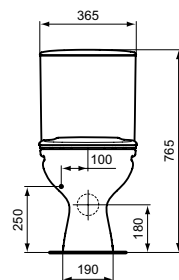

Тегло: 34,5 кг
 Палетизация: 80 x120/12 бр.
 Опаковка: в кашон
 EN 997

W008901

113,00

221,01

Предишен код SevaFresh E405701

Описание	Ког	Цена в € без ДДС	Цена в лв. без ДДС
<p>WC комплект Alpha Тоалетна чиния с хоризонтално оттичане Тоалетно казанче 2,5/4,5 литра със странично реверсивно водоподаване Тоалетна седалка от полипропилен W835001 с пластмасови крепежи Монтажен комплект WW965068</p> <p>Тегло: 28,0 кг Палетизация: 80 x 120/12 бр. Опаковка: в кашон EN 997</p> 		<p>W009401</p> <p>Предишен ког UlysseS W835101</p>	
<p>WC комплект Alpha Тоалетна чиния с хоризонтално оттичане с бидетна арматура Тоалетно казанче 3,6 литра с долно водоподаване Тоалетна седалка от полипропилен W835001 с пластмасови крепежи</p> <p>Монтажен комплект WW965068</p> <p>Тегло: 28,2 кг Палетизация: 80 x 120/12 бр. Опаковка: кашон EN 997</p> 		<p>W009601</p> <p>Предишен ког UlysseS W835301</p>	120,00 234,70
<p>WC комплект Alpha Тоалетна чиния с вертикално оттичане Тоалетно казанче 2,5/4,5 литра със странично реверсивно водоподаване Тоалетна седалка от полипропилен W835001 с пластмасови крепежи Монтажен комплект WW965068</p> <p>Тегло: 29,8 кг Палетизация: 80 x 120/12 бр. Опаковка: в кашон EN 997</p> 		<p>W010201</p> <p>Предишен ког UlysseS W836001</p>	110,00 215,14