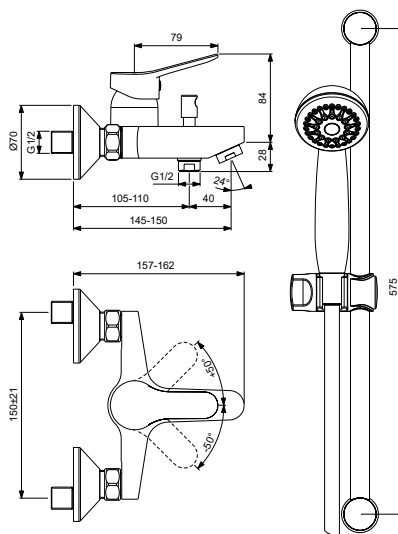

BC818AA

77,30

151,19