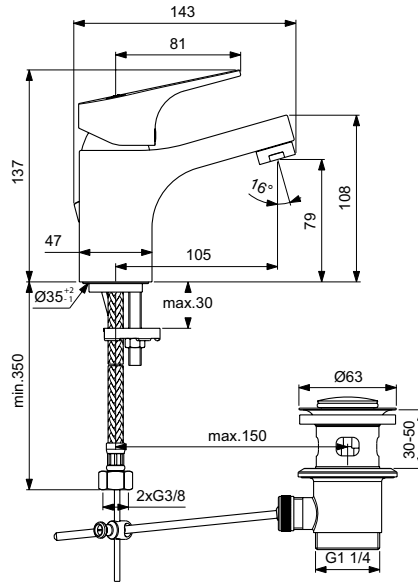

B0973AA

92,90

181,70

Код Цена в € без ДДС Цена в лв. без ДДС

Описание

Стоящ смесител за умивалник с пластмасов изпразнител

38 mm керамичен затварящ механизъм FigmaFlow® + с вграден ограничител на топлата вода
 Месингово лято тяло
 Метална ръкохватка с индикатор за топла и студена вода
 Гъвкави връзки G3/8"
 Пластмасов изпразнител Easy-Fix присъединяване
 Аератор Perlator 5 l/min
 Съответства на стандарт EN817