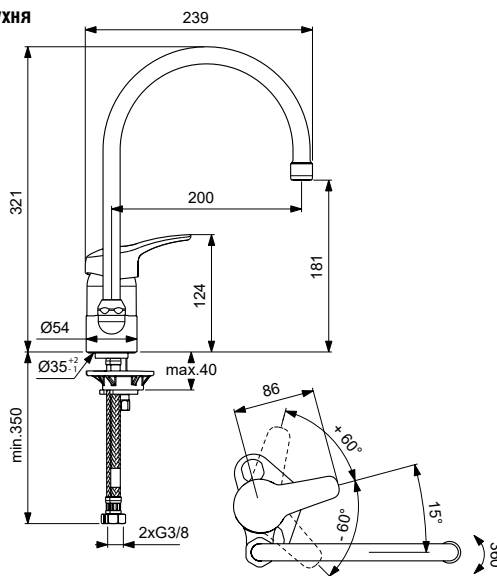

SevaS Смесител стоящ за кухня с тръбен чучур

47 mm керамичен затварящ механизъм с ограничител на топла вода
Въртящ се тръбен чучур R 200 mm
Гъвкави връзки G3/8" за присъединяване
Easy-Fix присъединяване
Аератор Perlator
Съответства на стандарт EN817

BC394AA	69,70	136,32