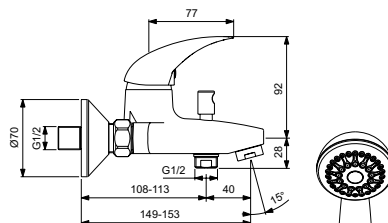

Описание	Код	Цена в € без ДДС	Цена в лв. без ДДС
Смесител стенин за вана/гуш 35 mm керамичен затварящ механизъм Стандартно присъединяване с S-холендри Ръчен превключвател вана/гуш Аератор Perlator Възвратен клапан Без аксесоари Съответства на стандарт EN817	B5193AA	46,20	90,36
Смесител стенин за вана/гуш с аксесоари 35 mm керамичен затварящ механизъм Стандартно присъединяване Ръчен превключвател вана/гуш Аератор Perlator Възвратен клапан Съответства на стандарт EN817 Аксесоари: Еднофункционален ръчен гуш Малка окачалка Метален двоинооплетен шлаух 1500 mm	B4227AA	61,50	120,28
Смесител стенин за вана/гуш 35 mm керамичен затварящ механизъм Стандартно присъединяване Ръчен превключвател вана/гуш Аератор Perlator Възвратен клапан Съответства на стандарт EN817 Аксесоари: Тръбно окачване 600 mm Еднофункционален ръчен гуш Ultraflex шлаух 1750 mm	B1294AA	74,30	145,32