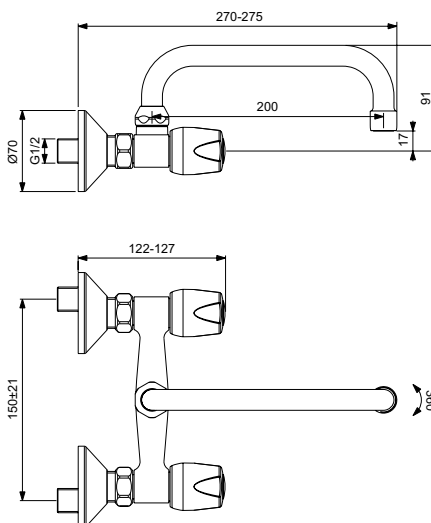

Iskar Смесител стенен за кухня

Двуръкохватков
Каучукови затварящи механизми G1/2
Въртящ се тръбен чучур U-лебедка 200 mm
Стандартно присъединяване
Аератор тип Perlator
Съответства на стандарт EN200