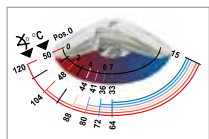

Ограничител на топла вода

Механично ограничава обхвата на движение на ръкохватката, като по този начин се контролира максималната температура на топлата вода, която може да бъде достигната. Възможно е ограничение в различни степени (показано в Инструкцията за монтаж). Предпазва от изгаряне и пести средства.

Система за лесен монтаж

EASY-FIX. Тази система осигурява лесен монтаж на смесителите, благодарение на специалната конструкция на гумената подложка и металната шайба. Това ви позволява да затегнете гайката върху шпилката бързо и без помощник.