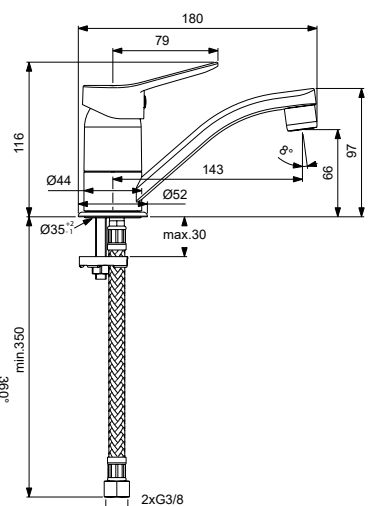

BC271AA

54,00

105,61

Смесител стоящ за умивалник с тръбен чучур

35 mm керамичен затварящ механизъм с
ограничител на топла вода
Easy-Fix присъединяване
Гъвкави връзки G3/8"
Въртящ тръбен чучур
Метална ръкохватка с индикатор за
топла и студена вода
Perlator аератор
Съответства на стандарт EN817