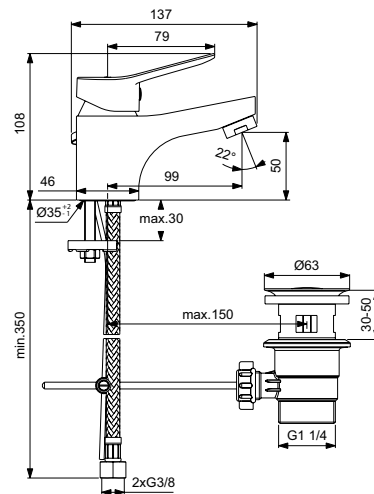

Описание

Код

Цена в
€ без
ДДС

Цена в
лв. без
ДДС

Смесител стоящ за умивалник

35 mm керамичен затварящ механизъм с
ограничител на топла вода
Месингово лято тяло
Метална ръкохватка с индикатор за
топла и студена вода на капачката
Гъвкави връзки G3/8"
Пластмасов изпразнител
Easy-Fix присъединяване
Perlator аератор
Съответства на стандарт EN817

BC163AA - без изпразнител