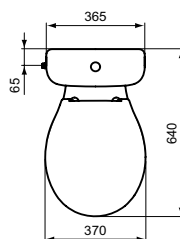

Тегло: 34,5 кг
 Палетизация: 80 x120/12 бр.
 Опаковка: в кашон
 EN 997

W008901

113,00

221,01

Предишен код SevaFresh E405701

Описание	Ког	Цена в € без ДДС	Цена в лв. без ДДС
<p>WC комплект Alpha Тоалетна чиния с хоризонтално оттичане Тоалетно казанче 2,5/4,5 литра със странично реверсивно водоподаване Тоалетна седалка от полипропилен W835001 с пластмасови крепежи Монтажен комплект WW965068</p> <p>Тегло: 28,0 кг Палетизация: 80 x 120/12 бр. Опаковка: в кашон EN 997</p> 		<p>W009401</p> <p>Предишен ког UlysseS W835101</p>	
<p>WC комплект Alpha Тоалетна чиния с хоризонтално оттичане с бидетна арматура Тоалетно казанче 3,6 литра с долно водоподаване Тоалетна седалка от полипропилен W835001 с пластмасови крепежи</p> <p>Монтажен комплект WW965068</p> <p>Тегло: 28,2 кг Палетизация: 80 x 120/12 бр. Опаковка: кашон EN 997</p> 		<p>W009601</p> <p>Предишен ког UlysseS W835301</p>	120,00 234,70
<p>WC комплект Alpha Тоалетна чиния с вертикално оттичане Тоалетно казанче 2,5/4,5 литра със странично реверсивно водоподаване Тоалетна седалка от полипропилен W835001 с пластмасови крепежи Монтажен комплект WW965068</p> <p>Тегло: 29,8 кг Палетизация: 80 x 120/12 бр. Опаковка: в кашон EN 997</p> 		<p>W010201</p> <p>Предишен ког UlysseS W836001</p>	110,00 215,14