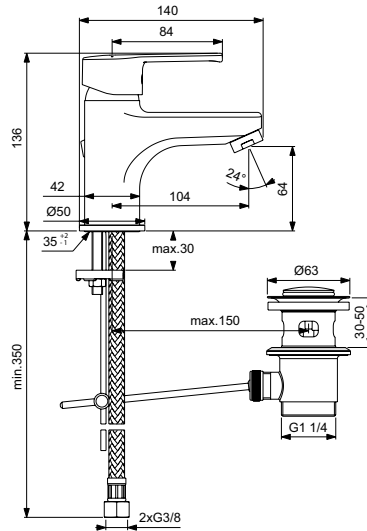

Описание	Код	Цена в € без ДДС	Цена в лв. без ДДС
Смесител стоящ за умивалник с изпразнител 35 mm керамичен затварящ механизъм Гъвкави връзки G3/8" Easy-Fix присъединяване С пластмасов изпразнител Метална ръкохватка с индикация за топла и студена вода Аератор Perlator Съответства на стандарт EN817	B0865AA	50,80	99,36
Смесител стоящ за умивалник без изпразнител 35 mm керамичен затварящ механизъм Гъвкави връзки G3/8" Easy-Fix присъединяване Метална ръкохватка с индикация за топла и студена вода Аератор Perlator Съответства на стандарт EN817	B0867AA	47,20	92,32
Смесител стоящ за умивалник Grande с Click изпразнител 35 mm керамичен затварящ механизъм Гъвкави връзки G3/8" Easy-Fix присъединяване Click изпразнител* Метална ръкохватка с индикация за топла и студена вода Аератор Perlator Съответства на стандарт EN817	B2015AA	65,00	127,13

* Комбинира се само с мивка с преливник