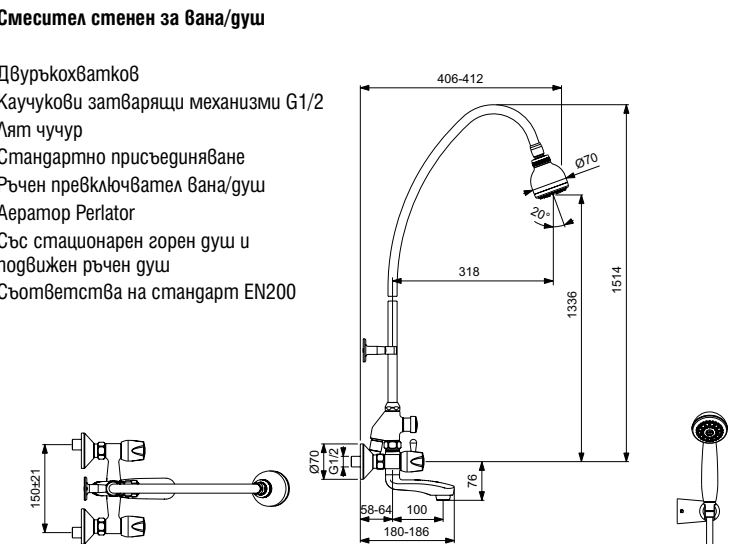

V1390AA

36,90

72,17

V1392AA

36,90

72,17

Описание	Код	Цена в € без ДДС	Цена в лв. без ДДС
<p>Смесител стенин за вана/гуш</p> <p>Двуръкохватков Каучукови затварящи механизми G1/2 Лят чучур, с вилка Стандартно присъединяване Ръчен превключвател вана/гуш Аератор Perlator Възвратен клапан, с аксесоари Съответства на стандарт EN200</p>	B1397AA	86,90	169,96
<p>Смесител стенин за вана/гуш</p> <p>Двуръкохватков Каучукови затварящи механизми G1/2 Лят чучур Стандартно присъединяване Ръчен превключвател вана/гуш Аератор Perlator Със стационарен горен гуш Съответства на стандарт EN200</p>	B1395AA	75,30	147,27
<p>Смесител стенин за вана/гуш</p> <p>Двуръкохватков Каучукови затварящи механизми G1/2 Лят чучур Стандартно присъединяване Ръчен превключвател вана/гуш Аератор Perlator Със стационарен горен гуш и подвижен ръчен гуш Съответства на стандарт EN200</p>	B1396AA	103,20	201,84