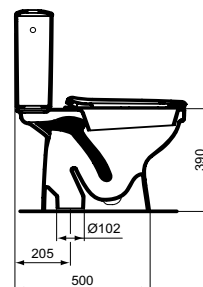

Тегло: 34,5 кг
 Палетизация: 80 x120/12 бр.
 Опаковка: в кашон
 EN 997

W008901

113,00

221,01

Предишен код SevaFresh E405701

Описание	Ког	Цена в € без ДДС	Цена в лв. без ДДС
<p>WC комплект Alpha Тоалетна чиния с хоризонтално оттичане Тоалетно казанче 2,5/4,5 литра със странично реверсивно водоподаване Тоалетна седалка от полипропилен W835001 с пластмасови крепежи Монтажен комплект WW965068</p> <p>Тегло: 28,0 кг Палетизация: 80 x 120/12 бр. Опаковка: в кашон EN 997</p> 		<p>W009401</p> <p>Предишен ког UlysseS W835101</p>	
<p>WC комплект Alpha Тоалетна чиния с хоризонтално оттичане с бидетна арматура Тоалетно казанче 3,6 литра с долно водоподаване Тоалетна седалка от полипропилен W835001 с пластмасови крепежи</p> <p>Монтажен комплект WW965068</p> <p>Тегло: 28,2 кг Палетизация: 80 x 120/12 бр. Опаковка: кашон EN 997</p> 		<p>W009601</p> <p>Предишен ког UlysseS W835301</p>	120,00 234,70
<p>WC комплект Alpha Тоалетна чиния с вертикално оттичане Тоалетно казанче 2,5/4,5 литра със странично реверсивно водоподаване Тоалетна седалка от полипропилен W835001 с пластмасови крепежи Монтажен комплект WW965068</p> <p>Тегло: 29,8 кг Палетизация: 80 x 120/12 бр. Опаковка: в кашон EN 997</p> 		<p>W010201</p> <p>Предишен ког UlysseS W836001</p>	110,00 215,14