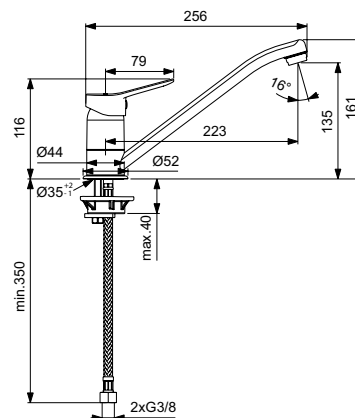

Scorpio Смесител стоящ за кухня

35 mm керамичен затварящ механизъм с ограничител на топла вода
Месингово тяло със запоев чучур
Метална ръкохватка с индикатор за топла и студена вода на капачката
Гъвкави връзки G3/8"
Easy-Fix присъединяване
Perlator аератор
Съответства на стандарт EN817