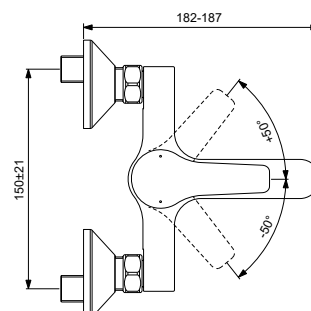

BC387AA

54,20

106,01

Смесител стенен за вана/душ

35 mm керамичен затварящ механизъм с ограничител на топла вода
Метална ръкохватка с индикатор за топла и студена вода
Възвратен клапан
Стандартно присъединяване с S-холендри
Аератор Perlator
Автоматичен разпределител
Съответства на стандарт EN817