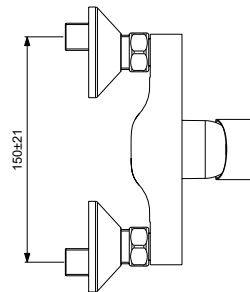

BC386AA

56,10

109,72

Смесител стенен за душ

35 mm керамичен затварящ механизъм с ограничител на топла вода
Метална ръкохватка с индикатор за топла и студена вода
Възвратен клапан
Стандартно присъединяване с S-холендри
Съответства на стандарт EN817