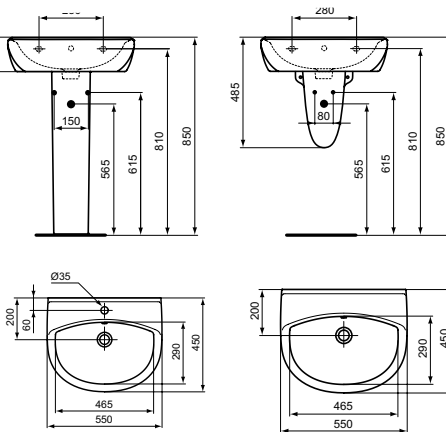

W008601

Ког	Цена в € без ДДС	Цена в лв. без ДДС

R027401	26,80	52,42
W008601	36,00	70,41

Предишен ког UlysseS W409601 - с централен отвор W409901 - без отвор

МиВка 55 см Alpha
R033901 - с централен отвор за смесител
W008501 - без отвор за смесител
Включен е пръстен за преливник V960560AA
Препоръчителна комплектация с:
- пиедестал T531001 или
- полупиедестал T530701
Тегло: 13,5 kg
Палетизация: 100 x 120/24 бр.

EN 14688
Препоръчителна комплектация с:
- монтажен комплект M10 x140 mm WW965340
- спирателен кран (G 1/2 / G 3/8) B7883AA
- сифон за мивка G1 1/4 - тръбен тип A2305AA
- розетка за сифон G1 1/4 (в случай на инсталация със смесител без изпразнител) B4801AA

R033901

W008501

R033901	25,40	49,68
W008501	30,00	58,67

Предишен ког UlysseS W409501 - с централен отвор W409301 - без отвор

МиВка 50 см Alpha
W331201 - с централен отвор за смесител
W008701 - без отвор за смесител
Включен е пръстен за преливник V960560AA
Препоръчителна комплектация с:
- пиедестал T531001 или
- полупиедестал T530701
Тегло: 12,5 kg
Палетизация: 100 x 120/24 бр.

EN 14688
Препоръчителна комплектация с:
- монтажен комплект M10 x 140 mm WW965340
- спирателен кран (G 1/2 / G 3/8) B7883AA
- сифон за мивка G1 1/4 - тръбен тип A2305AA
- розетка за сифон G1 1/4 (в случай на инсталация със смесител без изпразнител) B4801AA