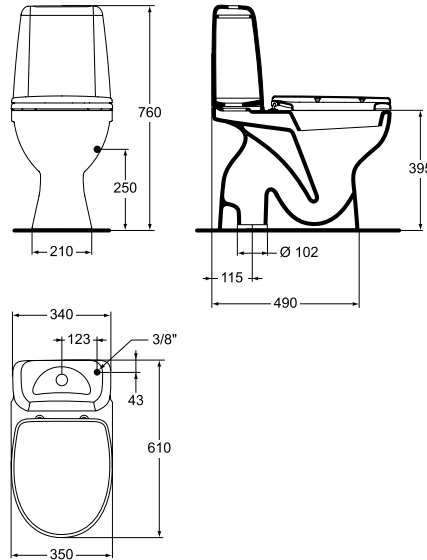

Описание

Код

Цена в € без ДДС

Цена в лв. без ДДС

WC комплект Alpha Sirius

Тоалетна чиния с вертикално оттичане
 Тоалетно казанче 3/6 литра с долно водоподаване
 Тоалетна седалка от дуропласт W301801 и функция за плавно спускане
 Монтажен комплект WW965068

Тегло: 30,5 кг
 Палетизация: 80 x 120/12 бр.
 Опаковка: в кашон
 EN 997

W012901

177,00

346,18

Предишен код Elegance/Korona W908201

WC комплект Eurovit

Тоалетна чиния с хоризонтално оттичане
 Тоалетно казанче 2.5/4.5 литра със странично реверсивно водоподаване
 Тоалетна седалка от дуропласт W302701 с пластмасови крепежи
 Монтажен комплект WW965068