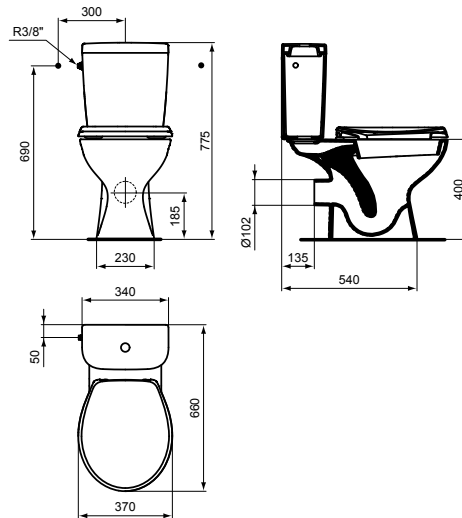

WC комплект Eurovit

Тоалетна чиния с хоризонтално оттичане
Тоалетно казанче 2.5/4.5 литра със странично реверсивно водоподаване
Тоалетна седалка от дуропласт W302701 с пластмасови крепежи
Монтажен комплект WW965068

Тегло: 34,5 кг
Палетизация: 80 x120/12 бр.
Опаковка: в кашон
EN 997