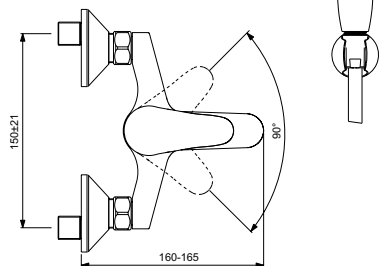

Описание	Код	Цена в € без ДДС	Цена в лв. без ДДС
Смесител стенин за вана/гуш 35 mm керамичен затварящ механизъм Стандартно присъединяване с S-холендри Ръчен превключвател вана/гуш Аератор Perlator Възвратен клапан Без аксесоари Съответства на стандарт EN817	B5193AA	46,20	90,36
Смесител стенин за вана/гуш с аксесоари 35 mm керамичен затварящ механизъм Стандартно присъединяване Ръчен превключвател вана/гуш Аератор Perlator Възвратен клапан Съответства на стандарт EN817 Аксесоари: Еднофункционален ръчен гуш Малка окачалка Метален двоинооплетен шлаух 1500 mm	B4227AA	61,50	120,28
Смесител стенин за вана/гуш 35 mm керамичен затварящ механизъм Стандартно присъединяване Ръчен превключвател вана/гуш Аератор Perlator Възвратен клапан Съответства на стандарт EN817 Аксесоари: Тръбно окачване 600 mm Еднофункционален ръчен гуш Ultraflex шлаух 1750 mm	B1294AA	74,30	145,32