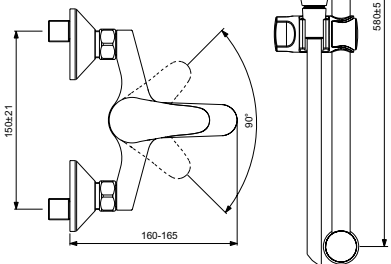

Описание	Код	Цена в € без ДДС	Цена в лв. без ДДС
Смесител стенин за вана/гуш 35 mm керамичен затварящ механизъм Стандартно присъединяване с S-холендри Ръчен превключвател вана/гуш Аератор Perlator Възвратен клапан Без аксесоари Съответства на стандарт EN817	B5193AA	46,20	90,36
Смесител стенин за вана/гуш с аксесоари 35 mm керамичен затварящ механизъм Стандартно присъединяване Ръчен превключвател вана/гуш Аератор Perlator Възвратен клапан Съответства на стандарт EN817 Аксесоари: Еднофункционален ръчен гуш Малка окачалка Метален двоинооплетен шлаух 1500 mm	B4227AA	61,50	120,28
Смесител стенин за вана/гуш 35 mm керамичен затварящ механизъм Стандартно присъединяване Ръчен превключвател вана/гуш Аератор Perlator Възвратен клапан Съответства на стандарт EN817 Аксесоари: Тръбно окачване 600 mm Еднофункционален ръчен гуш Ultraflex шлаух 1750 mm	B1294AA	74,30	145,32