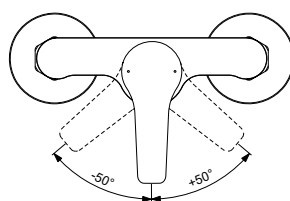

BC386AA

56,10

109,72

Смесител стенен за душ

35 mm керамичен затварящ механизъм с ограничител на топла вода
Метална ръкохватка с индикатор за топла и студена вода
Възвратен клапан
Стандартно присъединяване с S-холендри
Съответства на стандарт EN817