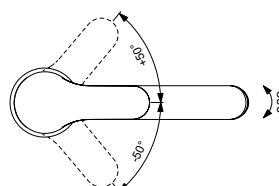

Описание

Код

Цена в
€ без
ДДС

Цена в
лв. без
ДДС

Смесител стоящ за умивалник

35 mm керамичен затварящ механизъм с
ограничител на топла вода
Месингово лято тяло
Метална ръкохватка с индикатор за
топла и студена вода на капачката
Гъвкави връзки G3/8"
Пластмасов изпразнител
Easy-Fix присъединяване
Perlator аератор
Съответства на стандарт EN817

BC163AA - без изпразнител

BC164AA

40,70

79,60

BC163AA

37,90

74,13

Смесител стоящ Grande за умивалник

35 mm керамичен затварящ механизъм с
ограничител на топла вода
Месингово лято тяло
Метална ръкохватка с индикатор за
топла и студена вода на капачката
Гъвкави връзки G3/8"
Пластмасов изпразнител
Easy-Fix присъединяване
Perlator аератор
Съответства на стандарт EN817

BC271AA

54,00

105,61

Смесител стоящ за умивалник с тръбен чучур

35 mm керамичен затварящ механизъм с
ограничител на топла вода
Easy-Fix присъединяване
Гъвкави връзки G3/8"
Въртящ тръбен чучур
Метална ръкохватка с индикатор за
топла и студена вода
Perlator аератор
Съответства на стандарт EN817

BC817AA

46,20

90,36