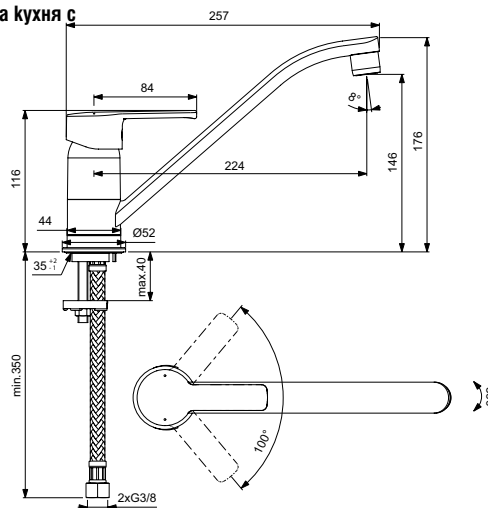

VidimaUno Смесител стоящ за кухня с тръбен чучур

35 mm керамичен затварящ механизъм
Easy-Fix присъединяване
Гъвкави връзки G3/8"
Метална ръкохватка с индикация за топла и студена вода
Аератор Perlator
Съответства на стандарт EN817

B0877AA	52,40	102,49