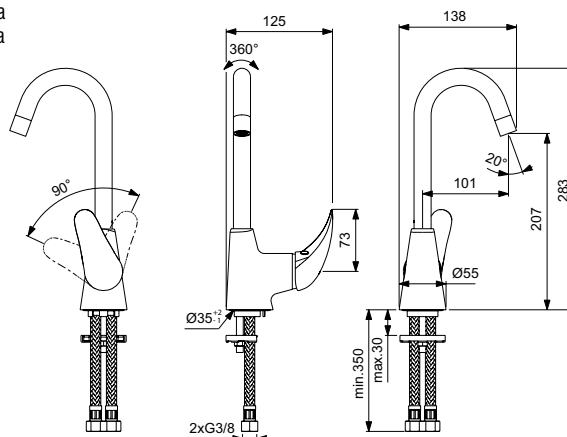

Смесител стоящ за умивалник с висок чучур

35 mm керамичен затварящ механизъм
Easy-Fix присъединяване с гъвкави връзки G3/8"
Тръбен чучур R100
Метална ръкохватка с индикация за топла и студена вода
Аератор Perlator
Съответства на стандарт EN817

B0880AA	55,10	107,77