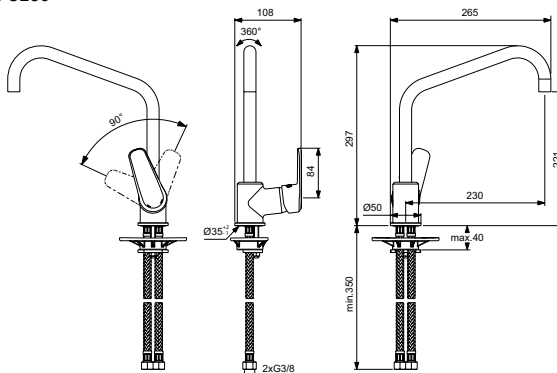

SevaL Смесител стоящ за кухня с висок тръбен чучур U230

35 mm керамичен затварящ механизъм
Easy-Fix присъединяване
Гъвкави връзки G3/8"
Въртящ тръбен чучур U230
Метална ръкохватка с индикация за топла и студена вода
Аератор Perlator
Съответства на стандарт EN817

B0974AA	72,00	140,82