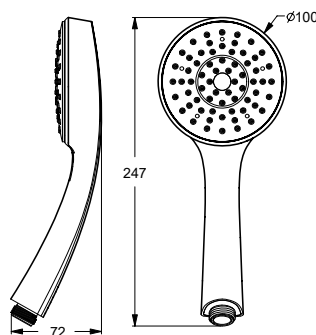

Ръчен душ SevaJet L1

- 1-функционален, 100 mm
  Ограничител на дебит 7,6 l/min
  Опаковка: в кутия
  Съответства на стандарт EN1112

B9367AA	14,20	27,77