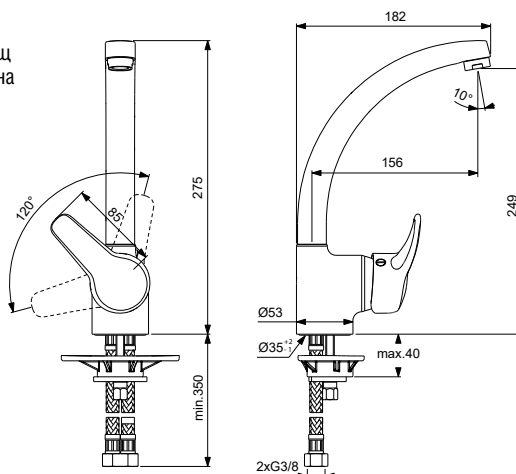

SevaS Смесител стоящ за кухня с лят чучур

47 mm керамичен затварящ механизъм с ограничител на топла вода
Въртящ се лят чучур
Гъвкави връзки G3/8" за присъединяване
Easy-Fix присъединяване
Аератор Perlator
Съответства на стандарт EN817