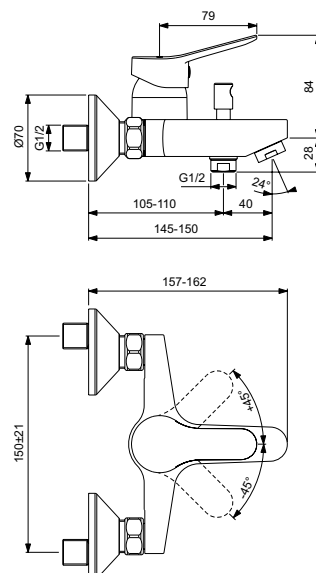

BC167AA

42,80

83,71

Смесител степен за вана/душ

35 mm керамичен затварящ механизъм с ограничител на топла вода
Месингово лято тяло
Метална ръкохватка с индикатор за топла и студена вода на капачката
Възвратен клапан
Стандартно присъединяване с S-холендри
Perlator аератор
Автоматичен разпределител
Съответства на стандарт EN817