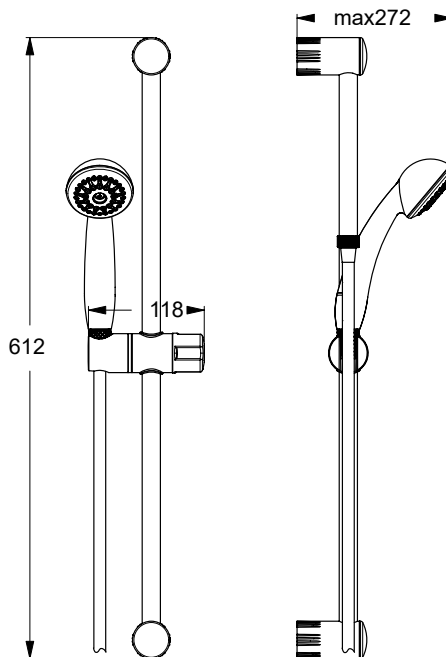

Описание

Комплект тръбно окачване SevaJet S1

1. Съдържа:
2. тръбно окачване 600 mm
   - 1-функционален ръчен душ 70 mm,
   - двойнооплетен метален шланг 1500 mm

Опаковка: в кутия

Съответства на стандарт EN1112

Код	Цена в € без ДДС	Цена в лв. без ДДС

B9393AA	32,70	63,96