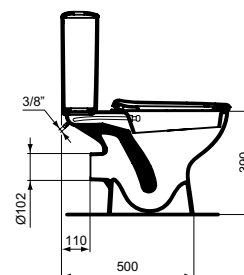

Тегло: 34,5 кг
 Палетизация: 80 x120/12 бр.
 Опаковка: в кашон
 EN 997

W008901

113,00

221,01

Предишен код SevaFresh E405701

Описание	Ког	Цена в € без ДДС	Цена в лв. без ДДС
<p>WC комплект Alpha Тоалетна чиния с хоризонтално оттичане Тоалетно казанче 2,5/4,5 литра със странично реверсивно водоподаване Тоалетна седалка от полипропилен W835001 с пластмасови крепежи Монтажен комплект WW965068</p> <p>Тегло: 28,0 кг Палетизация: 80 x 120/12 бр. Опаковка: в кашон EN 997</p> 		<p>W009401</p> <p>Предишен ког UlysseS W835101</p>	
<p>WC комплект Alpha Тоалетна чиния с хоризонтално оттичане с бидетна арматура Тоалетно казанче 3,6 литра с долно водоподаване Тоалетна седалка от полипропилен W835001 с пластмасови крепежи</p> <p>Монтажен комплект WW965068</p> <p>Тегло: 28,2 кг Палетизация: 80 x 120/12 бр. Опаковка: кашон EN 997</p> 		<p>W009601</p> <p>Предишен ког UlysseS W835301</p>	120,00 234,70
<p>WC комплект Alpha Тоалетна чиния с вертикално оттичане Тоалетно казанче 2,5/4,5 литра със странично реверсивно водоподаване Тоалетна седалка от полипропилен W835001 с пластмасови крепежи Монтажен комплект WW965068</p> <p>Тегло: 29,8 кг Палетизация: 80 x 120/12 бр. Опаковка: в кашон EN 997</p> 		<p>W010201</p> <p>Предишен ког UlysseS W836001</p>	110,00 215,14