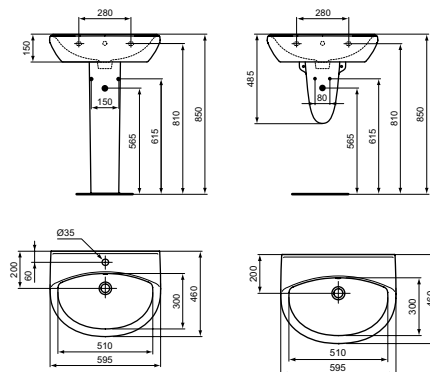

Описание

МиВка 60 см Alpha
R027401 - с централен отвор за смесител
W008601 - без отвор за смесител
Включен е пръстен за преливник V960560AA
Препоръчителна комплектация с:
- пиедестал T531001 или
- полупиедестал T530701
Тегло: 15,0 kg
Палетизация: 100 x 120/24 бр.

EN 14688
Препоръчителна комплектация с:
- монтажен комплект M10 x140 mm WW965340
- спирателен кран (G 1/2 / G 3/8) B7883AA
- сифон за мивка G1 1/4 - тръбен тип A2305AA
- розетка за сифон G1 1/4 (в случай на инсталация със смесител без изпразнител) B4801AA

R027401