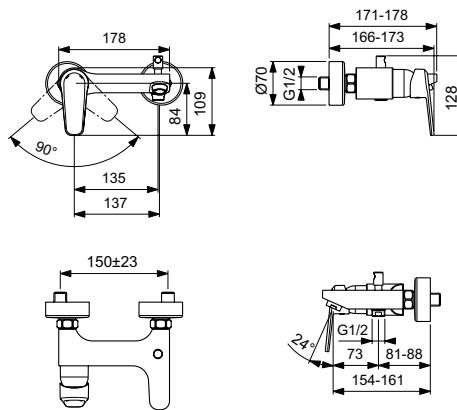

Описание

Код

Цена в
€ без
ДДС

Цена в
лв. без
ДДС

Смесител степен за вана/гуш

- 35 mm керамичен затварящ механизъм
- Стандартно S -присъединяване
- Метална ръкохватка с индикация за топла и студена вода
- Ръчен разпределител
- Възвратен клапан
- Аератор Perlator
- Съответства на стандарт EN817