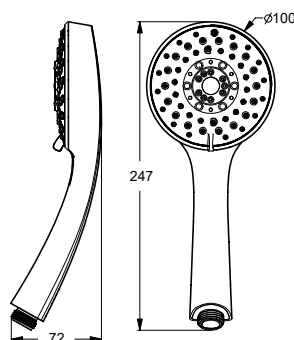

B9393AA	32,70	63,96
----------------	-------	-------

Ръчен душ SevaJet L1

- 1-функционален, 100 mm
Ограничител на дебит 7,6 l/min
Опаковка: в кутия
Съответства на стандарт EN1112

B9367AA	14,20	27,77
----------------	-------	-------

Ръчен душ SevaJet L3

- 3-функционален, 100 mm
Ограничител на дебит 7,6 l/min
Опаковка: в кутия
Съответства на стандарт EN1112

B9368AA	19,30	37,75
----------------	-------	-------

Описание	Код	Цена в € без ДДС	Цена в лв. без ДДС
<p>Ръчен душ SevaJet M1</p> <p>1-функционален, 80 mm Ограничител на дебит 7,6 l/min Опаковка: в кутия Съответства на стандарт EN1112</p> 	B9363AA	10,10	19,75
 			
<p>Ръчен душ SevaJet M3</p> <p>3-функционален, 80 mm Ограничител на дебит 7,6 l/min Опаковка: в кутия Съответства на стандарт EN1112</p> 	B9364AA	12,90	25,23
 			
<p>Ръчен душ SevaJet S1</p> <p>1-функционален, 70 mm Опаковка: в кутия Съответства на стандарт EN1112</p>	B9391AA	5,70	11,15
 			
<p>Ръчен душ SevaJet S2</p> <p>2-функционален, 70 mm Опаковка: в кутия Съответства на стандарт EN1112</p> 	B9392AA	8,80	17,21
 			