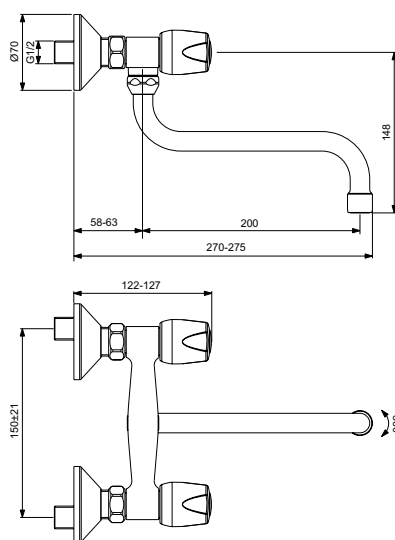

Iskar Смесител стенен за кухня

Двуръкохватков
Каучукови затварящи механизми G1/2
Въртящ се тръбен чучур S-лебедка 200 mm
Стандартно присъединяване
Аератор тип Perlator
Съответства на стандарт EN200