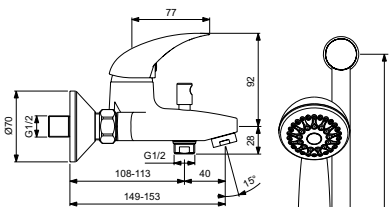

Описание	Код	Цена в € без ДДС	Цена в лв. без ДДС
Смесител стенин за вана/гуш 35 mm керамичен затварящ механизъм Стандартно присъединяване с S-холендри Ръчен превключвател вана/гуш Аератор Perlator Възвратен клапан Без аксесоари Съответства на стандарт EN817	B5193AA	46,20	90,36
Смесител стенин за вана/гуш с аксесоари 35 mm керамичен затварящ механизъм Стандартно присъединяване Ръчен превключвател вана/гуш Аератор Perlator Възвратен клапан Съответства на стандарт EN817 Аксесоари: Еднофункционален ръчен гуш Малка окачалка Метален двоинооплетен шлаух 1500 mm	B4227AA	61,50	120,28
Смесител стенин за вана/гуш 35 mm керамичен затварящ механизъм Стандартно присъединяване Ръчен превключвател вана/гуш Аератор Perlator Възвратен клапан Съответства на стандарт EN817 Аксесоари: Тръбно окачване 600 mm Еднофункционален ръчен гуш Ultraflex шлаух 1750 mm	B1294AA	74,30	145,32