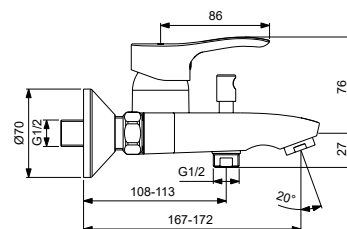

Смесител стенен за вана/душ

35 mm керамичен затварящ механизъм с ограничител на топла вода
Метална ръкохватка с индикатор за топла и студена вода
Възвратен клапан
Стандартно присъединяване с S-холендри
Аератор Perlator
Автоматичен разпределител
Съответства на стандарт EN817

BC388AA

63,30

123,80