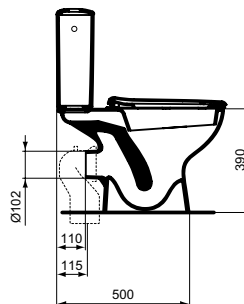

Тегло: 34,5 кг
 Палетизация: 80 x120/12 бр.
 Опаковка: в кашон
 EN 997

W008901

113,00

221,01

Предишен код SevaFresh E405701

Описание	Ког	Цена в € без ДДС	Цена в лв. без ДДС
<p>WC комплект Alpha Тоалетна чиния с хоризонтално оттичане Тоалетно казанче 2,5/4,5 литра със странично реверсивно водоподаване Тоалетна седалка от полипропилен W835001 с пластмасови крепежи Монтажен комплект WW965068</p> <p>Тегло: 28,0 кг Палетизация: 80 x 120/12 бр. Опаковка: в кашон EN 997</p> 		<p>W009401</p> <p>Предишен ког UlysseS W835101</p>	
<p>WC комплект Alpha Тоалетна чиния с хоризонтално оттичане с бидетна арматура Тоалетно казанче 3,6 литра с долно водоподаване Тоалетна седалка от полипропилен W835001 с пластмасови крепежи</p> <p>Монтажен комплект WW965068</p> <p>Тегло: 28,2 кг Палетизация: 80 x 120/12 бр. Опаковка: кашон EN 997</p> 		<p>W009601</p> <p>Предишен ког UlysseS W835301</p>	120,00 234,70
<p>WC комплект Alpha Тоалетна чиния с вертикално оттичане Тоалетно казанче 2,5/4,5 литра със странично реверсивно водоподаване Тоалетна седалка от полипропилен W835001 с пластмасови крепежи Монтажен комплект WW965068</p> <p>Тегло: 29,8 кг Палетизация: 80 x 120/12 бр. Опаковка: в кашон EN 997</p> 		<p>W010201</p> <p>Предишен ког UlysseS W836001</p>	110,00 215,14