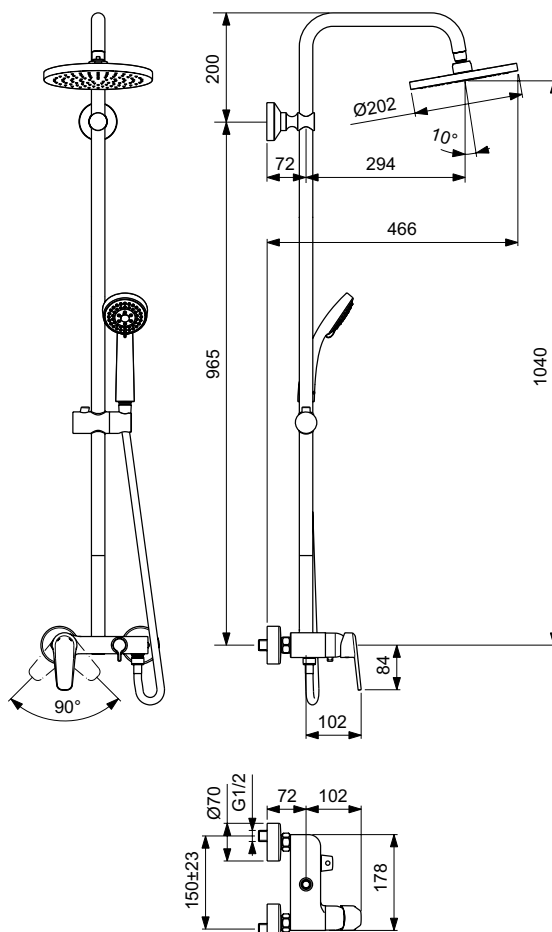

Възможност за увеличаване общата дължина на тръбата:

- На мястото на съществуващата къса тръба, се монтира тръба **B961344AA**, като общата дължина се увеличава с +150 mm (1315 mm)

B961344AA

20,00

39,12