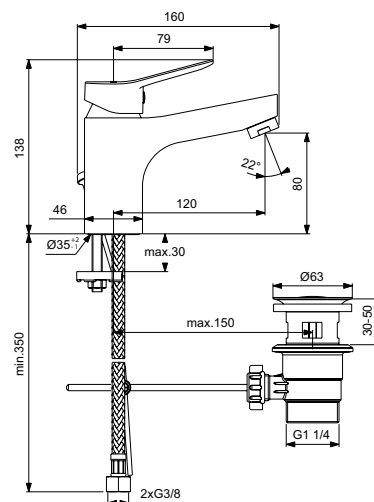

35 mm керамичен затварящ механизъм с
ограничител на топла вода
Месингово лято тяло
Метална ръкохватка с индикатор за
топла и студена вода на капачката
Гъвкави връзки G3/8"
Пластмасов изпразнител
Easy-Fix присъединяване
Perlator аератор
Съответства на стандарт EN817