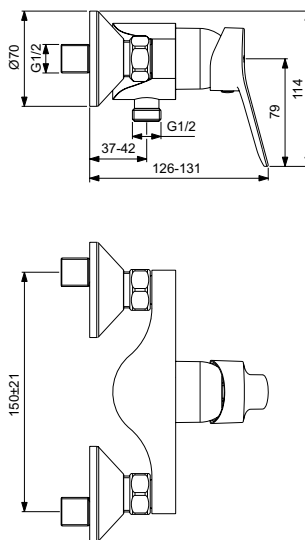

BC165AA

53,20

104,05

Смесител степен за душ

35 mm керамичен затварящ механизъм с ограничител на топла вода
Месингово лято тяло
Метална ръкохватка с индикатор за топла и студена вода на капачката
Възвратен клапан
Стандартно присъединяване S-холендри
Съответства на стандарт EN817