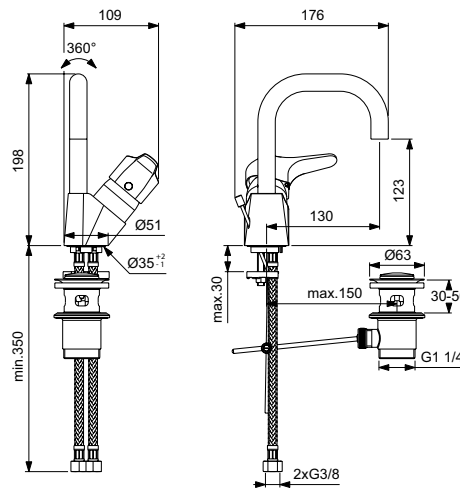

Смесител стоящ за умивалник с тръбен чучур и пластмасов изпразнител

38 mm керамичен затварящ механизъм FigmaFlow® + с вграден ограничител на топлата вода
Месингово лято тяло
Метална ръкохватка с индикатор за топла и студена вода
Тръбен чучур U130
Гъвкави връзки G3/8"
Пластмасов изпразнител Easy-Fix присъединяване
Аератор Perlator 5 l/min
Съответства на стандарт EN817

B1928AA   62,00   121,26