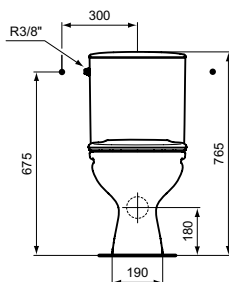

Тегло: 34,5 кг
 Палетизация: 80 x120/12 бр.
 Опаковка: в кашон
 EN 997

W008901

113,00

221,01

Предишен код SevaFresh E405701

Описание	Ког	Цена в € без ДДС	Цена в лв. без ДДС
<p>WC комплект Alpha Тоалетна чиния с хоризонтално оттичане Тоалетно казанче 2,5/4,5 литра със странично реверсивно водоподаване Тоалетна седалка от полипропилен W835001 с пластмасови крепежи Монтажен комплект WW965068</p> <p>Тегло: 28,0 кг Палетизация: 80 x 120/12 бр. Опаковка: в кашон EN 997</p> 		<p>W009401</p> <p>Предишен ког UlysseS W835101</p>	
<p>WC комплект Alpha Тоалетна чиния с хоризонтално оттичане с бидетна арматура Тоалетно казанче 3,6 литра с долно водоподаване Тоалетна седалка от полипропилен W835001 с пластмасови крепежи</p> <p>Монтажен комплект WW965068</p> <p>Тегло: 28,2 кг Палетизация: 80 x 120/12 бр. Опаковка: кашон EN 997</p> 		<p>W009601</p> <p>Предишен ког UlysseS W835301</p>	120,00 234,70
<p>WC комплект Alpha Тоалетна чиния с вертикално оттичане Тоалетно казанче 2,5/4,5 литра със странично реверсивно водоподаване Тоалетна седалка от полипропилен W835001 с пластмасови крепежи Монтажен комплект WW965068</p> <p>Тегло: 29,8 кг Палетизация: 80 x 120/12 бр. Опаковка: в кашон EN 997</p> 		<p>W010201</p> <p>Предишен ког UlysseS W836001</p>	110,00 215,14