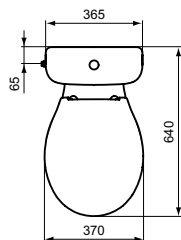

Тегло: 34,5 кг
 Палетизация: 80 x120/12 бр.
 Опаковка: в кашон
 EN 997

W008901

113,00

221,01

Предишен код SevaFresh E405701

Описание	Ког	Цена в € без ДДС	Цена в лв. без ДДС
<p>WC комплект Alpha Тоалетна чиния с хоризонтално оттичане Тоалетно казанче 2,5/4,5 литра със странично реверсивно водоподаване Тоалетна седалка от полипропилен W835001 с пластмасови крепежи Монтажен комплект WW965068</p> <p>Тегло: 28,0 кг Палетизация: 80 x 120/12 бр. Опаковка: в кашон EN 997</p> 		<p>W009401</p> <p>Предишен ког UlysseS W835101</p>	
<p>WC комплект Alpha Тоалетна чиния с хоризонтално оттичане с бидетна арматура Тоалетно казанче 3,6 литра с долно водоподаване Тоалетна седалка от полипропилен W835001 с пластмасови крепежи</p> <p>Монтажен комплект WW965068</p> <p>Тегло: 28,2 кг Палетизация: 80 x 120/12 бр. Опаковка: кашон EN 997</p> 		<p>W009601</p> <p>Предишен ког UlysseS W835301</p>	120,00 234,70
<p>WC комплект Alpha Тоалетна чиния с вертикално оттичане Тоалетно казанче 2,5/4,5 литра със странично реверсивно водоподаване Тоалетна седалка от полипропилен W835001 с пластмасови крепежи Монтажен комплект WW965068</p> <p>Тегло: 29,8 кг Палетизация: 80 x 120/12 бр. Опаковка: в кашон EN 997</p> 		<p>W010201</p> <p>Предишен ког UlysseS W836001</p>	110,00 215,14